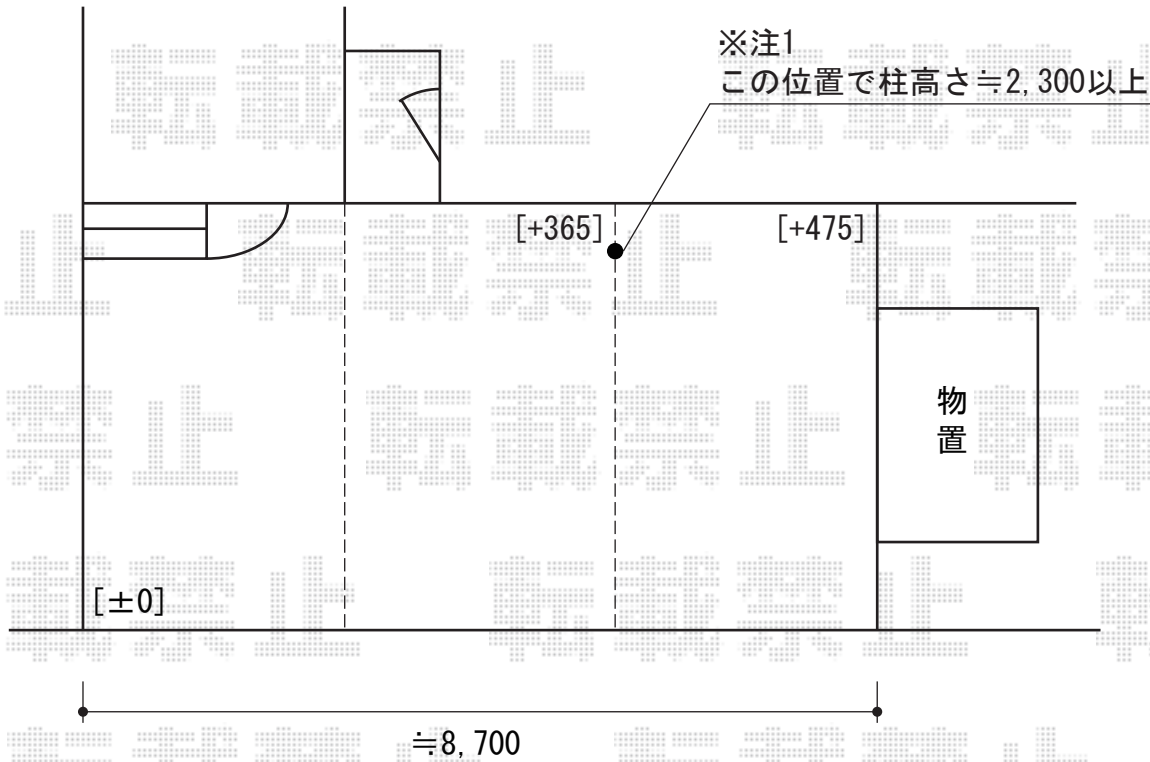

レオンポートneo 3台用 角柱仕様 標準鼻隠し 積雪~50cm対応

YKK AP レオンポートneo 3台用 角柱仕様 標準鼻隠し 積雪~50cm対応
幅=7,911mm
奥行=5,456mm
色：プラチナステン
屋根材：遮光タイプ/スチール折板（ペフ無）
柱仕様：角柱4本/ハイルーフ柱仕様（有効高 約2,985mm）

現場状況や作図制限により概略図の内容と多少の違いが生じることがございます。
施工時は、現場優先とさせて頂きたく思いますので、お立会い頂き、
最終のご指示のほど、何卒、宜しくお願い致します。