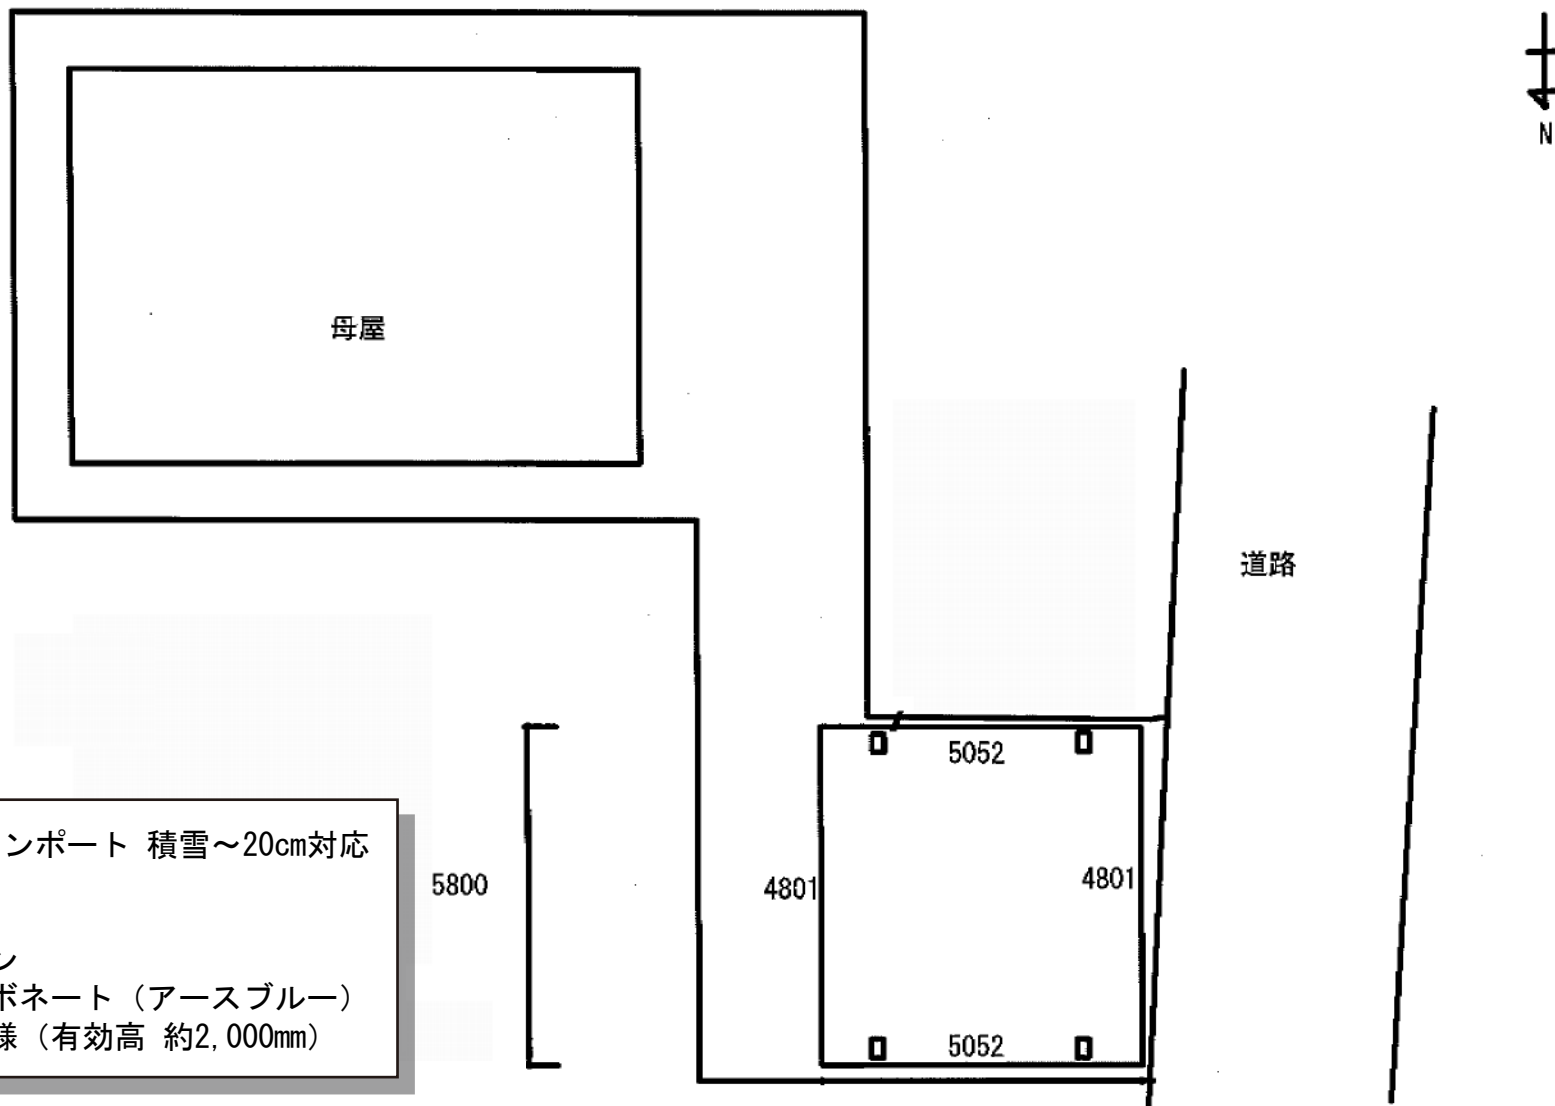

レイナツインポート 積雪～20cm対応

YKK AP レイナツインポート 積雪～20cm対応
幅=4,801mm
奥行=5,052mm
色：プラチナステン
屋根材：ポリカーボネート（アースブルー）
柱仕様：標準柱仕様（有効高 約2,000mm）

現場状況や作図制限により概略図の内容と多少の違いが生じることがございます。
施工時は、現場優先とさせて頂きたく思いますので、お立会い頂き、
最終のご指示のほど、何卒、宜しくお願い致します。