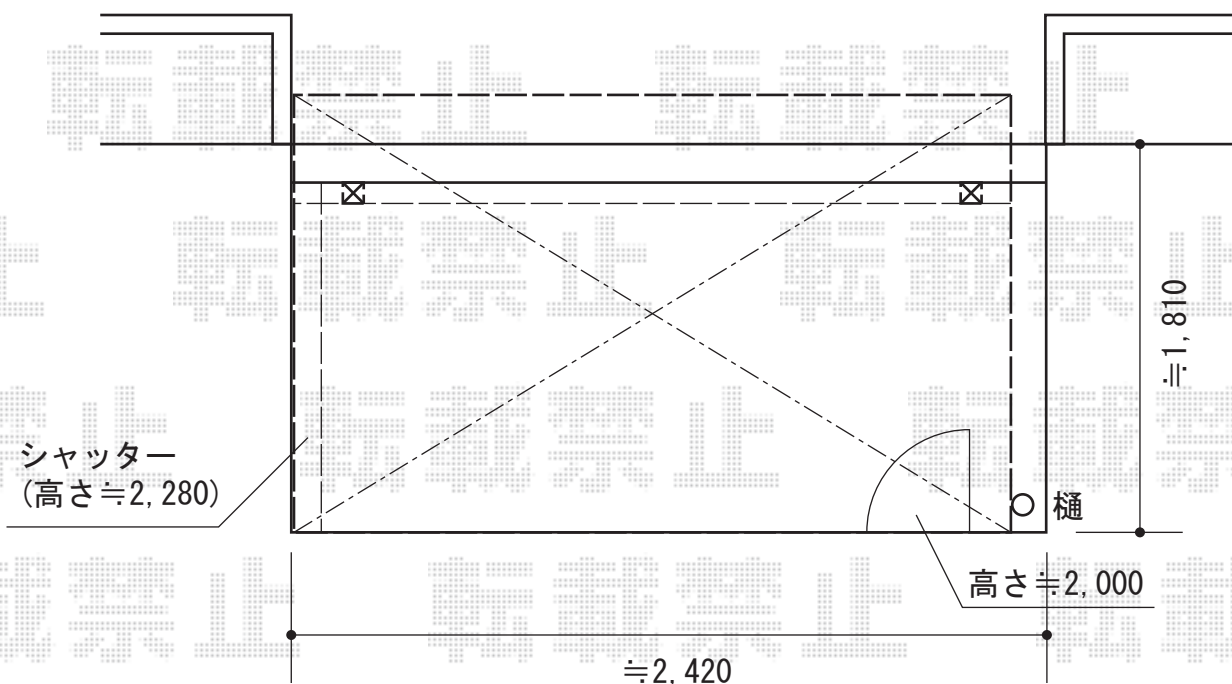

ライザーテラスII R型 テラスタイプ 単体 積雪~20cm対応

トステム ライザーテラスII R型 テラスタイプ 単体 積雪~20cm対応
間口=関東間1.5間 (柱芯々2,530mm 屋根幅2,750mm)
出幅=7尺 (2,085mm)
色 : ナチュラルシルバー
屋根材 : ポリカーボネート (クリアマット・すりガラス調)
柱仕様 : 柱奥行移動タイプ (柱2本)
施工方法 : 上止め仕様
柱固定部品仕様 : 中間用×2