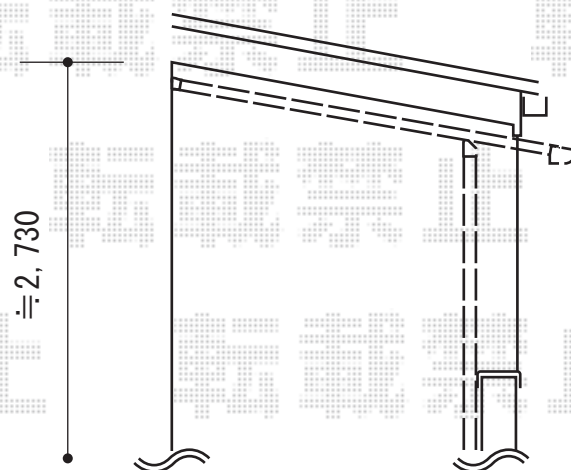

ライザーテラスII R型 テラスタイプ 単体 積雪~20cm対応

トステム ライザーテラスII R型 テラスタイプ 単体 積雪~20cm対応
間口=関東間1.5間 (柱芯々2,530mm 屋根幅2,750mm)
出幅=7尺 (2,085mm)
色 : ナチュラルシルバー
屋根材 : ポリカーボネート (クリアマット・すりガラス調)
柱仕様 : 柱奥行移動タイプ (柱2本)
施工方法 : 上止め仕様
柱固定部品仕様 : 中間用×2