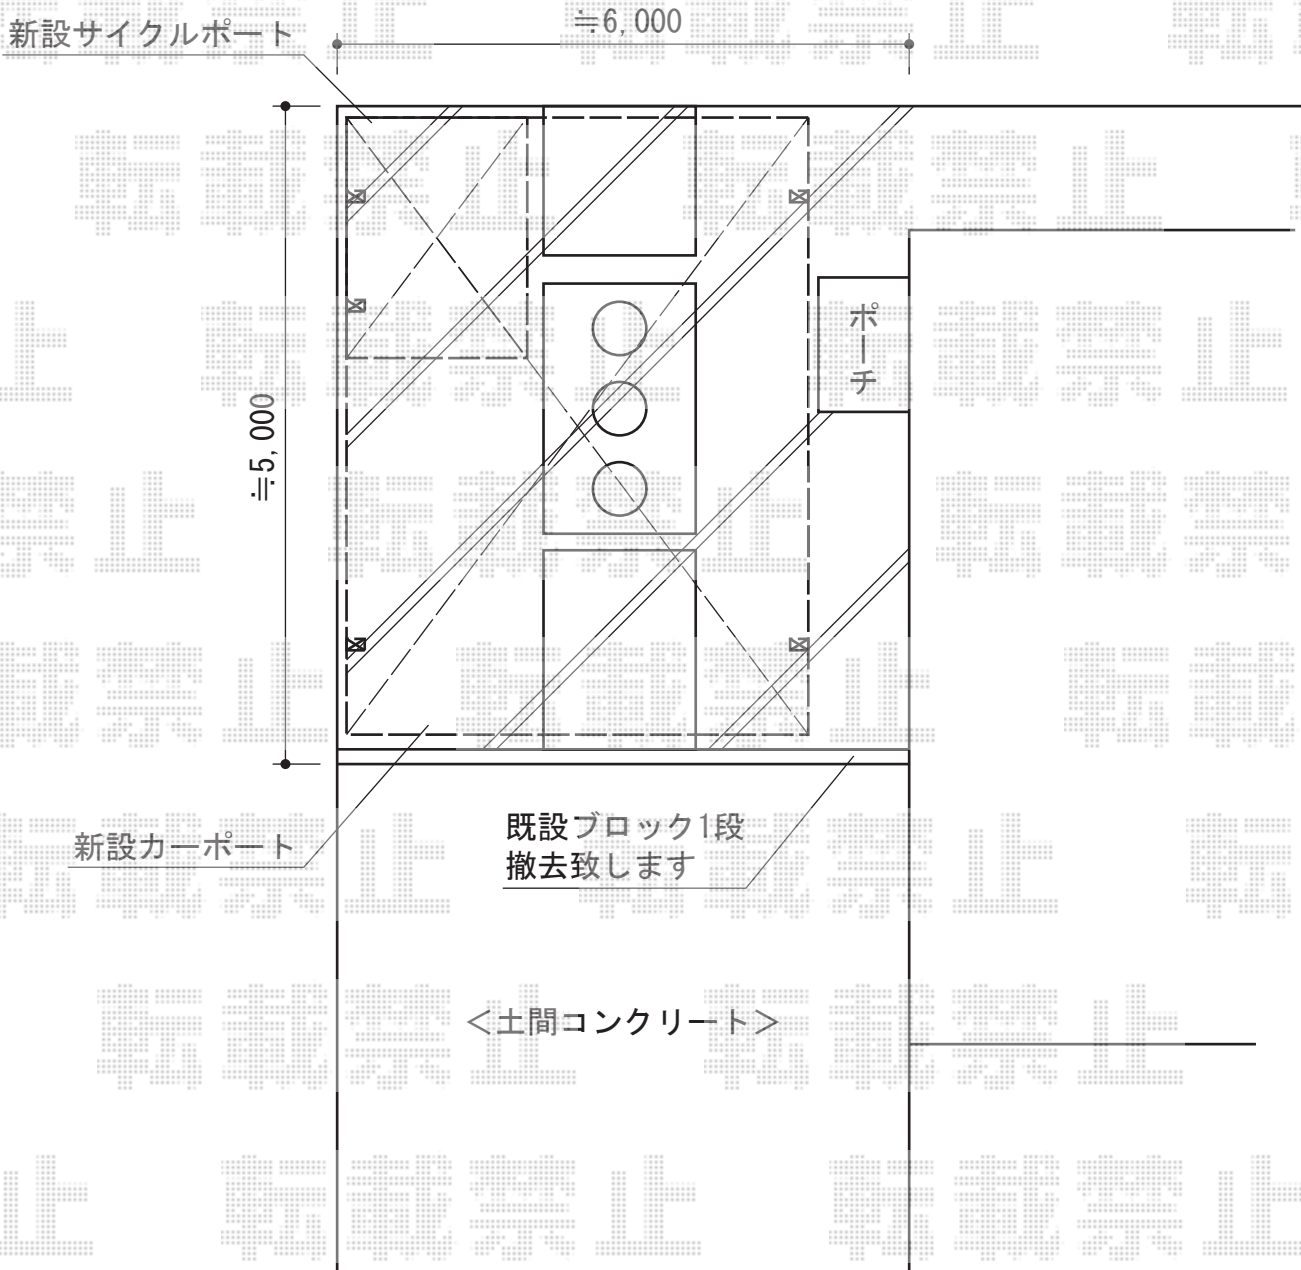

レイナツインポート 積雪～20cm対応

YKK AP レイナツインポート 積雪～20cm対応

幅=4,801mm

奥行=5,052mm

色：プラチナステン

屋根材：ポリカーボネート（トーマイマット/すりガラス調）

柱仕様：ハイルーフ柱仕様（有効高 約2,355mm）

現場状況や作図制限により概略図の内容と多少の違いが生じることがございます。
施工時は、現場優先とさせて頂きたく思いますので、お立会い頂き、
最終のご指示のほど、何卒、宜しくお願い致します。