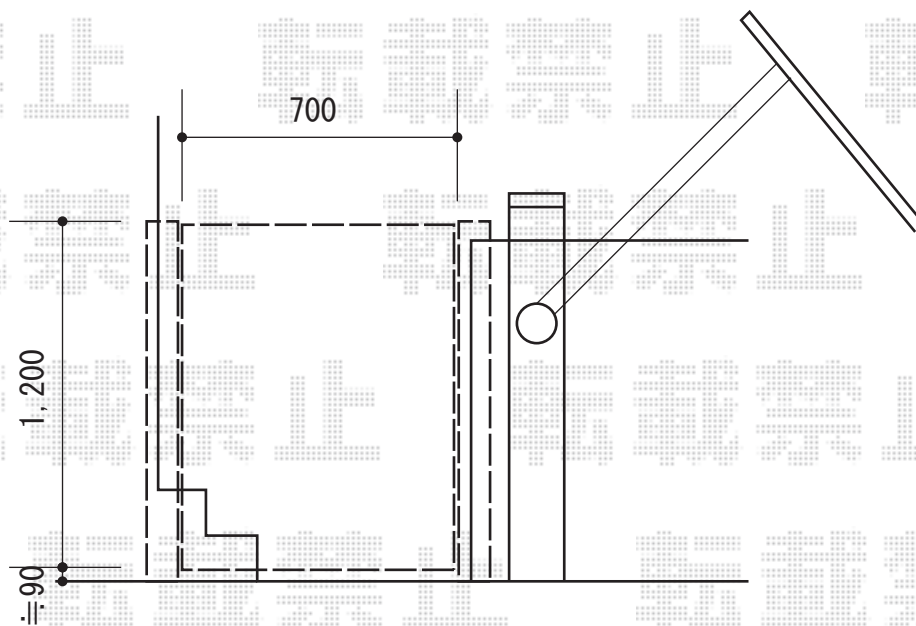

プリオ R7型 片開き 柱使用

TOEX プリオ R7型 片開き 柱使用

扉幅 = 700mm

扉高 = 1,200mm

色： アイボリーホワイト

錠： シリンダーRD錠

開き： 外開き

追加部材： 外開き用持ち送り部材 (¥3,300) +戸当たりA (¥990)

現場状況や作図制限により概略図の内容と多少の違いが生じることがございます。
施工時は、現場優先とさせて頂きたく思いますので、お立会い頂き、
最終のご指示のほど、何卒、宜しくお願い致します。

EX-SHOP
HTTP://WWW.EX-SHOP.NET

担当：西村