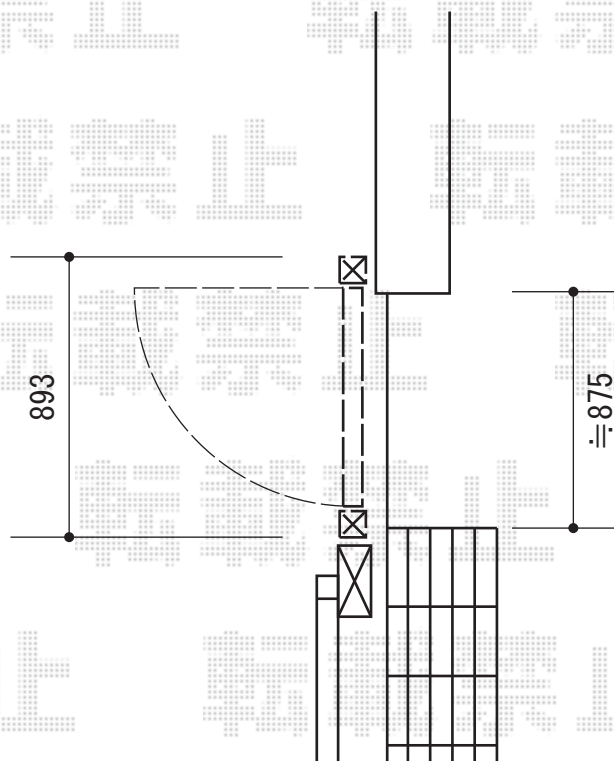

プリオ R7型 片開き 柱使用

TOEX プリオ R7型 片開き 柱使用

扉幅 = 700mm

扉高 = 1,200mm

色： アイボリーホワイト

錠： シリンダーRD錠

開き： 外開き

追加部材： 外開き用持ち送り部材 (¥3,300) +戸当たりA (¥990)

現場状況や作図制限により概略図の内容と多少の違いが生じることがございます。
施工時は、現場優先とさせて頂きたく思いますので、お立会い頂き、
最終のご指示のほど、何卒、宜しくお願い致します。

EX-SHOP
HTTP://WWW.EX-SHOP.NET

担当：西村