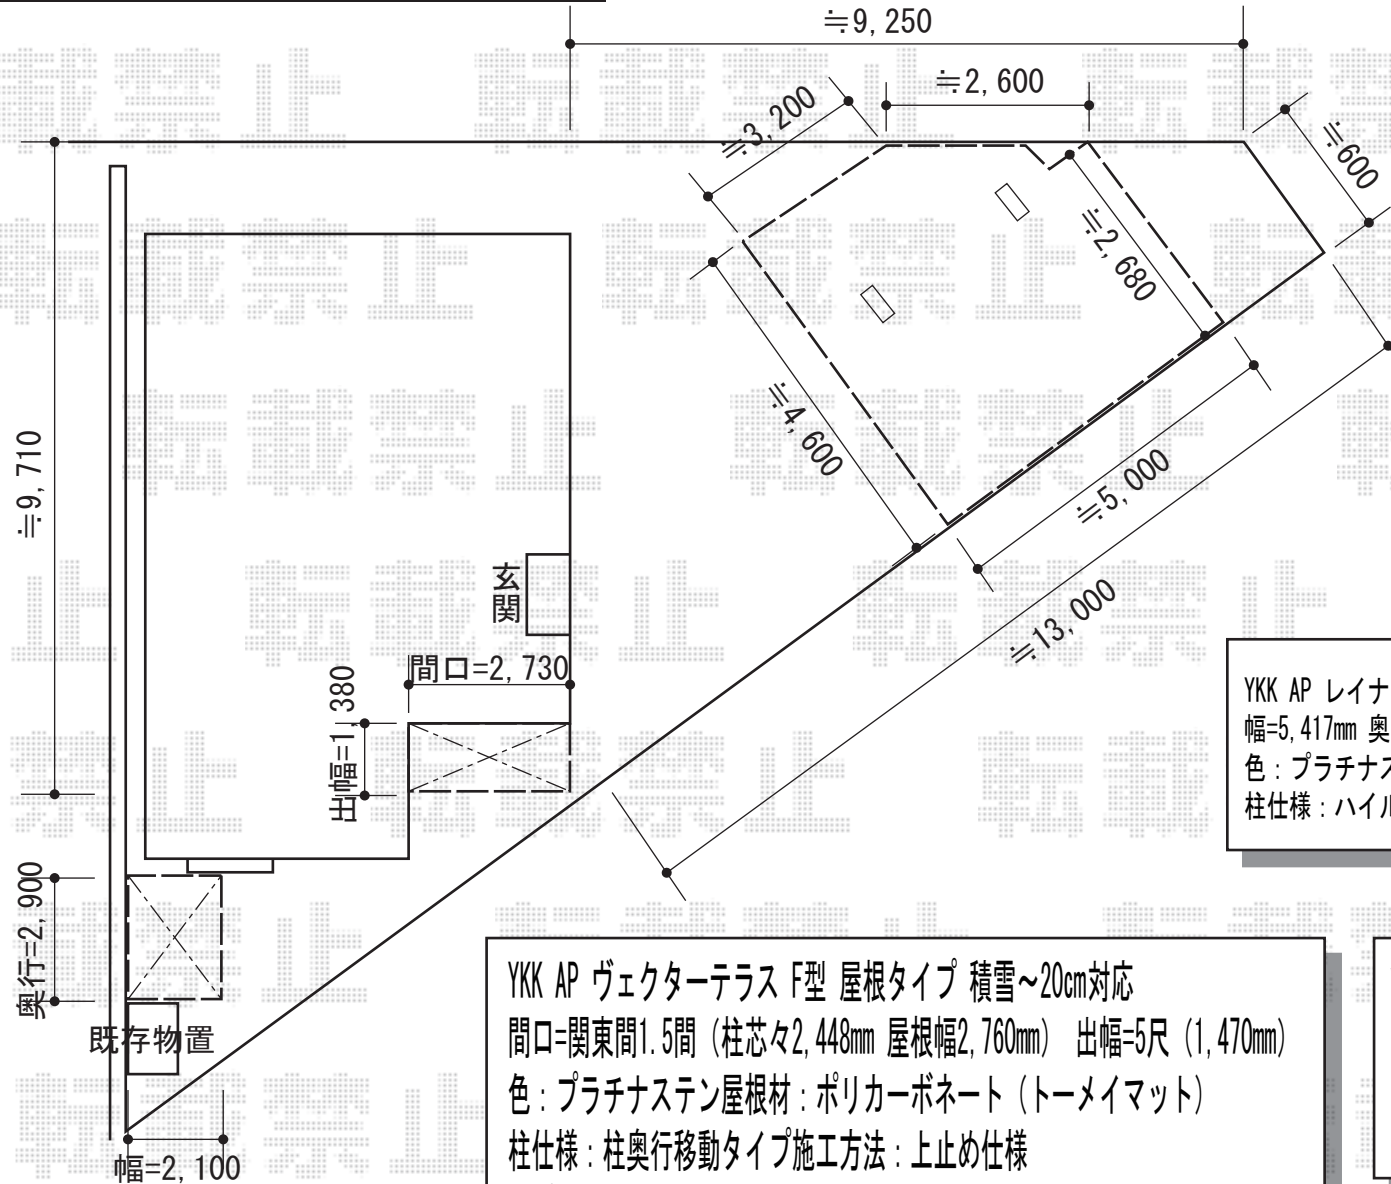

カーポート・バルコニー屋根・サイクルポート

YKK AP レイナポート Y合掌 積雪~20cm対応
 幅=5,417mm 奥行=5,400mm
 色：プラチナステン屋根材：熱線遮断ポリカーボネート（アースブルーマット調）
 柱仕様：ハイルーフ柱

YKK AP ヴェクターテラス F型 屋根タイプ 積雪~20cm対応
 間口=関東間1.5間（柱芯々2,448mm 屋根幅2,760mm） 出幅=5尺（1,470mm）
 色：プラチナステン屋根材：ポリカーボネート（トーマイマット）
 柱仕様：柱奥行移動タイプ施工方法：上止め仕様
 オプション：吊り下げ物干し標準2本入

YKK AP レイナポート ミニ 積雪~20cm対応
 幅=2,100mm 奥行=2,904mm
 色：プラチナステン屋根材：ポリカーボネート（トーマイマット/すりガラス調）
 柱仕様：ハイルーフ柱仕様（有効高 約2,355mm）

現場状況や作図制限により概略図の内容と多少の違いが生じることがございます。
 施工時は、現場優先とさせて頂きたく思いますので、お立会い頂き、
 最終のご指示のほど、何卒、宜しくお願い致します。