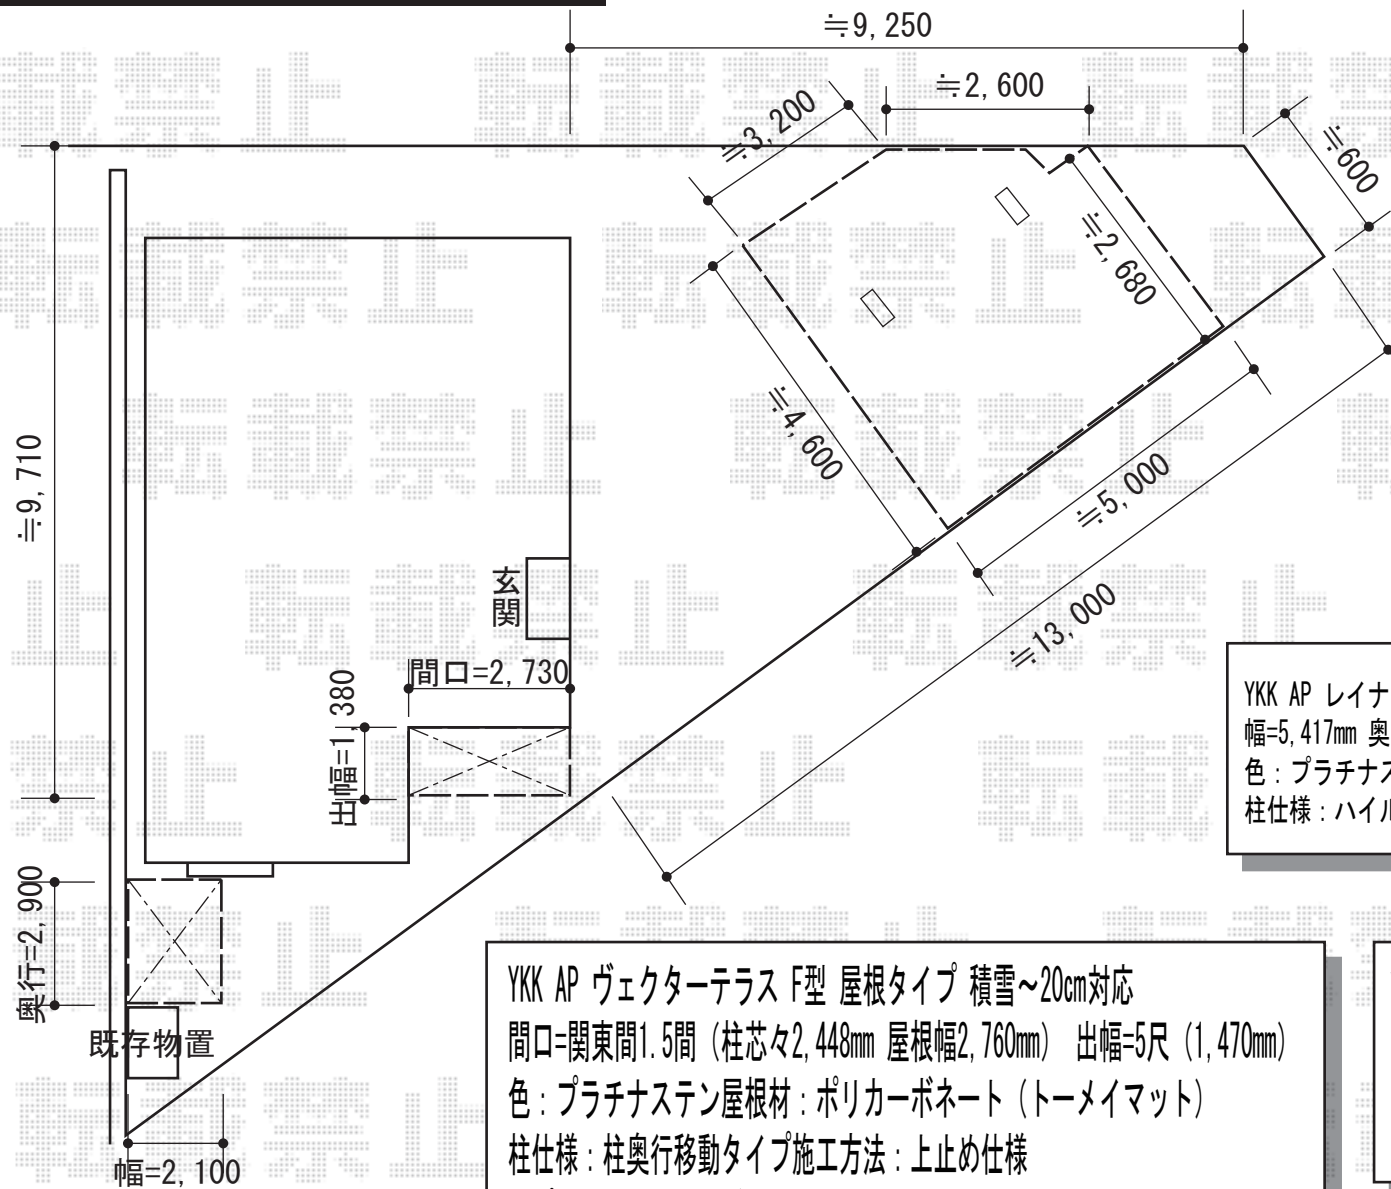

カーポート・バルコニー屋根・サイクルポート

YKK AP レイナポート Y合掌 積雪~20cm対応
 幅=5,417mm 奥行=5,400mm
 色：プラチナステン屋根材：熱線遮断ポリカーボネート（アースブルーマット調）
 柱仕様：ハイルーフ柱

YKK AP ヴェクターテラス F型 屋根タイプ 積雪~20cm対応
 間口=関東間1.5間（柱芯々2,448mm 屋根幅2,760mm） 出幅=5尺（1,470mm）
 色：プラチナステン屋根材：ポリカーボネート（トーマイマット）
 柱仕様：柱奥行移動タイプ施工方法：上止め仕様
 オプション：吊り下げ物干し標準2本入

YKK AP レイナポート ミニ 積雪~20cm対応
 幅=2,100mm 奥行=2,904mm
 色：プラチナステン屋根材：ポリカーボネート（トーマイマット/すりガラス調）
 柱仕様：ハイルーフ柱仕様（有効高 約2,355mm）

現場状況や作図制限により概略図の内容と多少の違いが生じることがございます。
 施工時は、現場優先とさせて頂きたく思いますので、お立会い頂き、
 最終のご指示のほど、何卒、宜しくお願い致します。