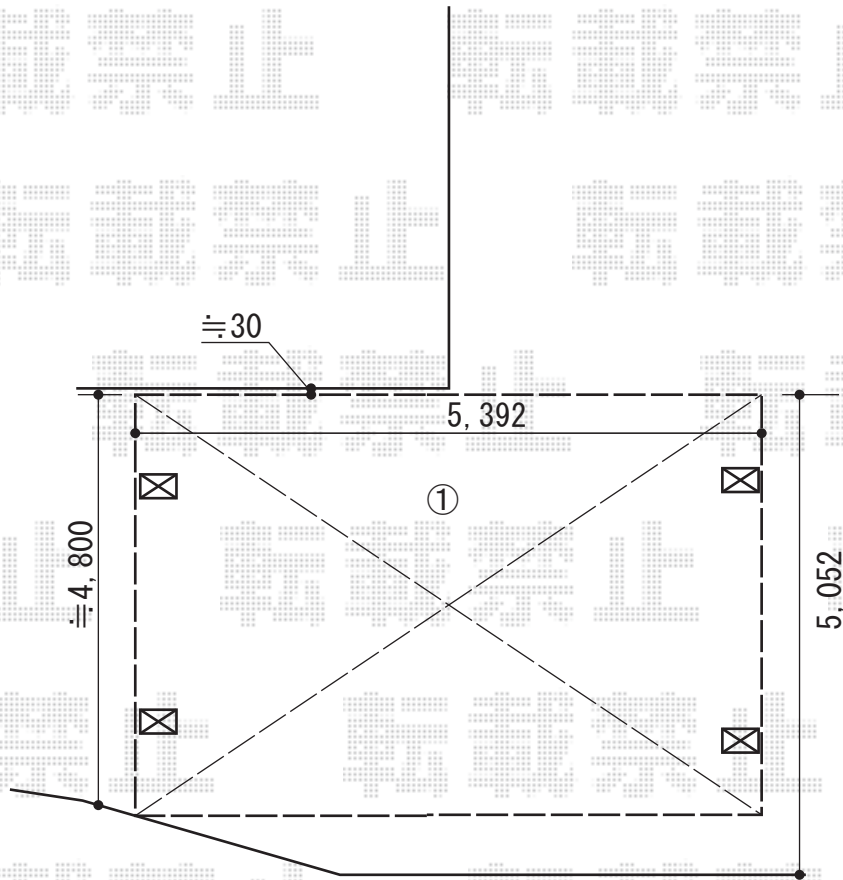

レイナツインポート 積雪～20cm対応

YKK AP レйнаツインポート 積雪～20cm対応
幅=5,392mm
奥行=5,052mm
色：プラチナステン
屋根材：熱線遮断ポリカーボネート(トーメイマツト)
柱仕様：ハイルーフ柱仕様(有効高 約2,355mm)
メーカー希望小売価格：¥487,500.-

YKK AP レйнаツインポート 屋根ふき材補強部品
数量：2セット

現場状況や作図制限により概略図の内容と多少の違いが生じることがございます。
施工時は、現場優先とさせて頂きたく思いますので、お立会い頂き、
最終のご指示のほど、何卒、宜しくお願い致します。