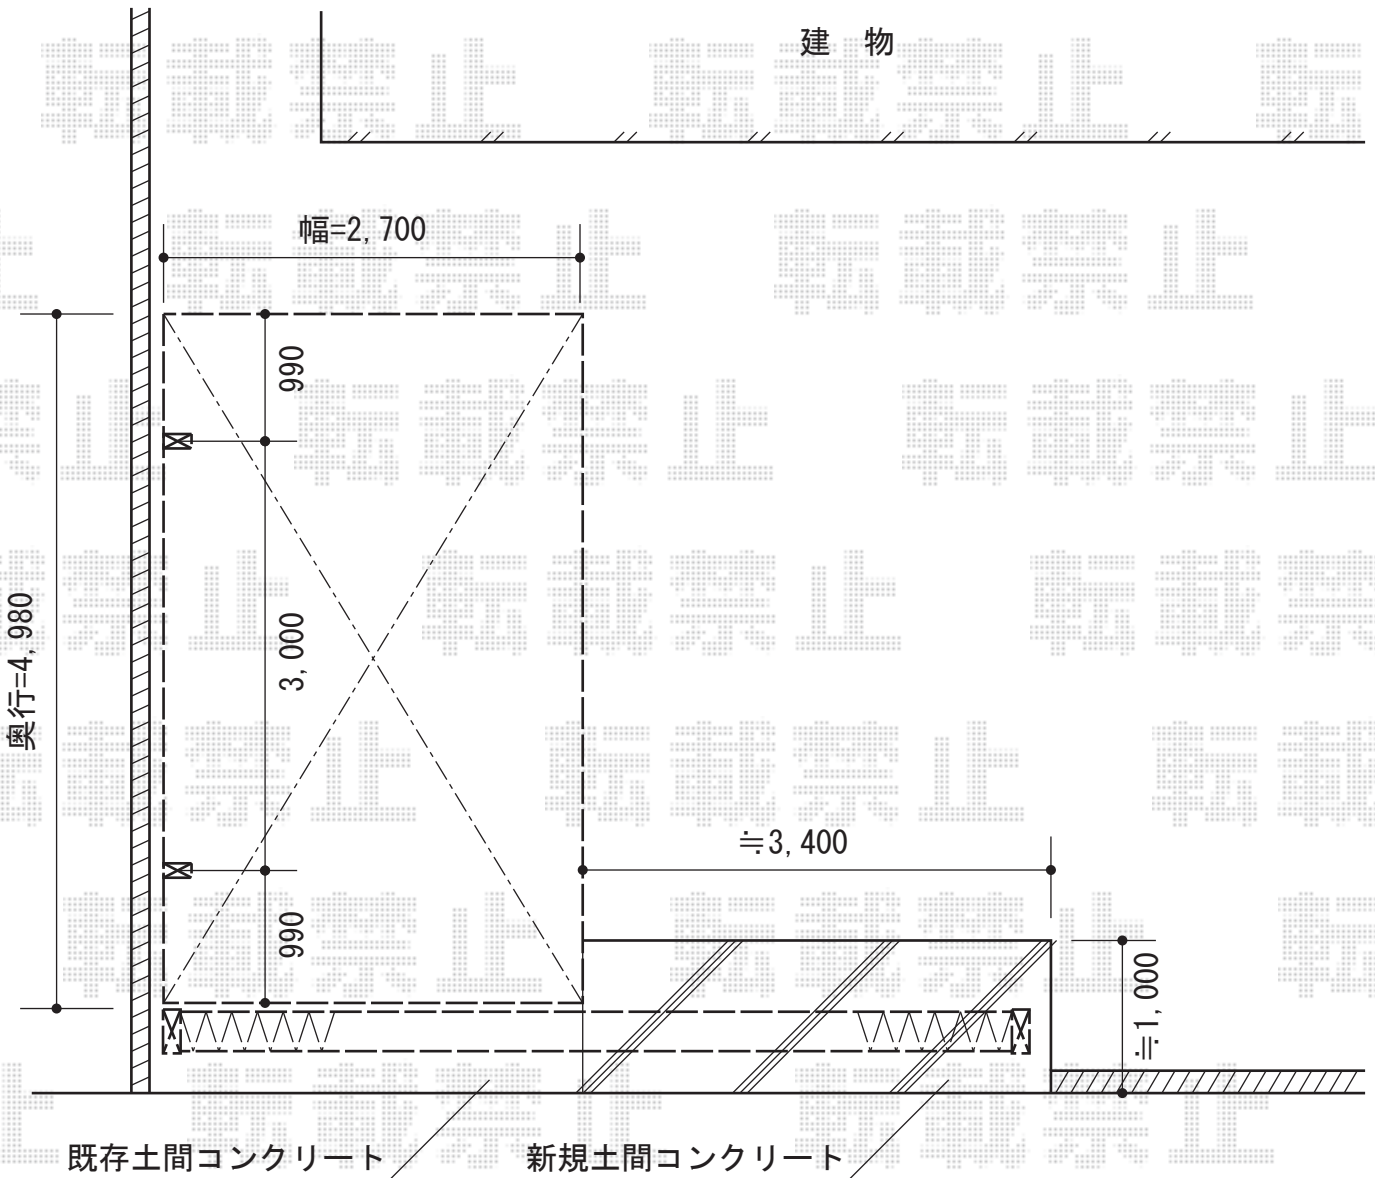

# カーゲート・カーポート

トステム テールポートシグマIII 積雪~30cm対応  
 幅=2,700mm  
 奥行=4,980mm  
 色：シャイングレー  
 屋根材：熱線吸収ポリカーボネート（ライトブルーマット調）  
 柱仕様：標準柱仕様（有効高 約1,800mm）

Value Select トリップゲート  
 ペットガード型 ノンレール 片開き 61S  
 開口幅=6,071mm 全幅=6,171mm  
 たたみ幅=1,136mm 高さ=1,200mm  
 色：ステンカラー  
 キャスター数：4  
 落棒数：2