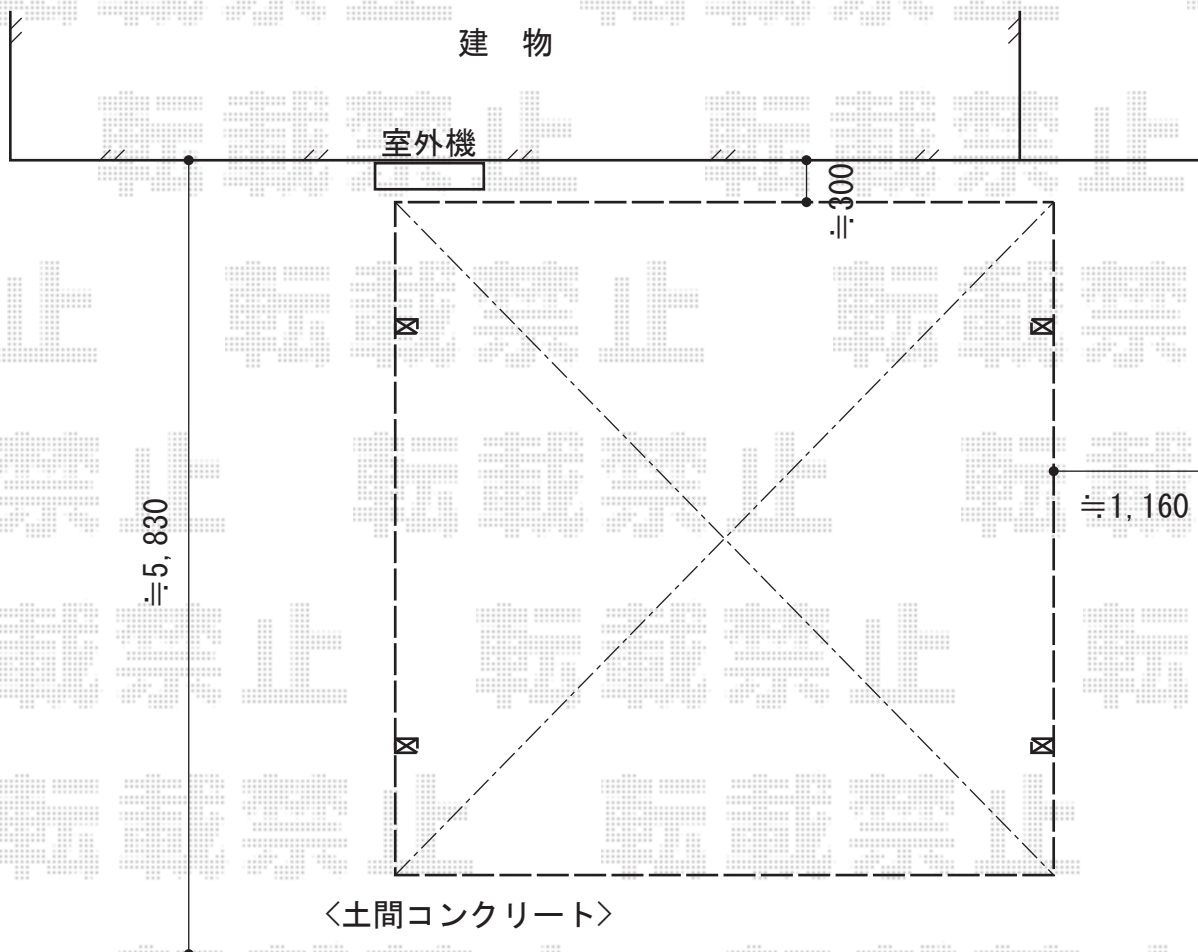

カーブポートシグマIII ワイド

トステム カーブポートシグマIII ワイド
幅=4,837mm
奥行=4,980mm
色：ブラック
屋根材：ポリカーボネート（ブルースモーク）
柱仕様：ロング柱23仕様（有効高 約2,300mm）
オプション：収納式物干し 標準

現場状況や作図制限により概略図の内容と多少の違いが生じることがございます。
施工時は、現場優先とさせて頂きたく思いますので、お立会い頂き、
最終のご指示のほど、何卒、宜しくお願い致します。