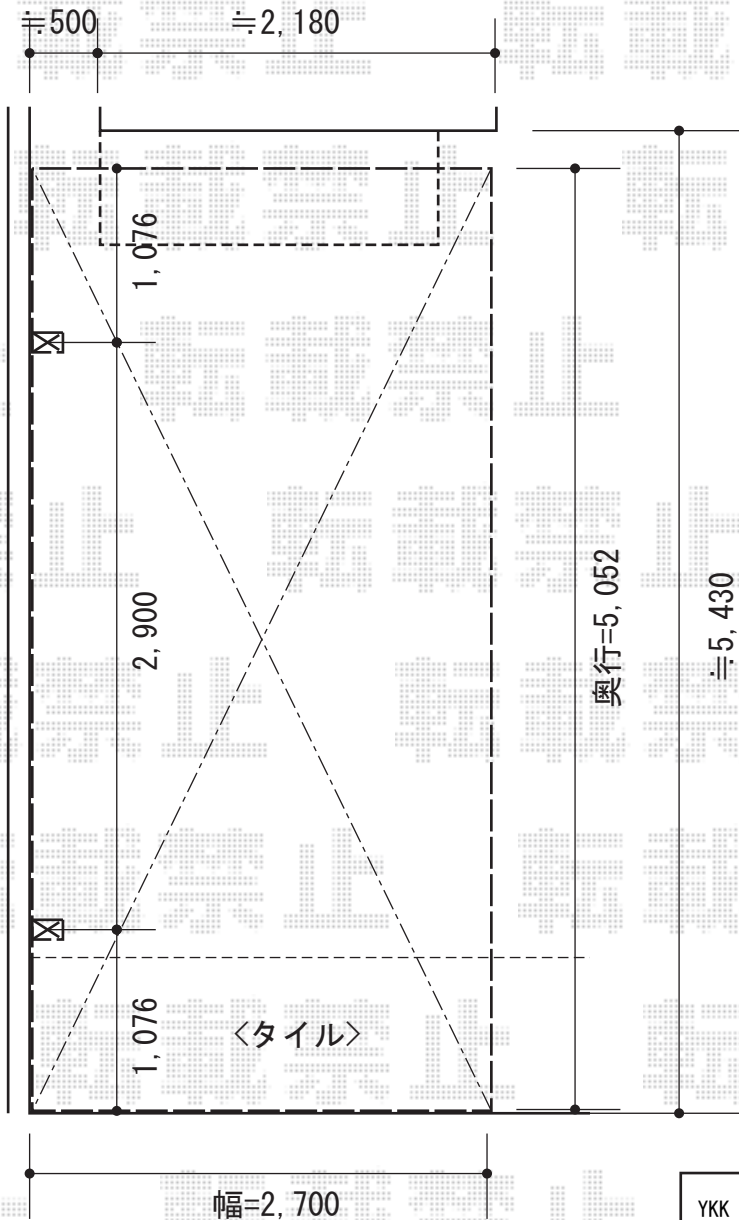

# レイナポート 積雪～20cm対応

YKK AP レイナポート 積雪～20cm対応  
 幅=2,700mm  
 奥行=5,052mm  
 色：プラチナステン  
 屋根材：熱線遮断ポリカーボネート（トーマイマツ/すりガラス調）  
 柱仕様：標準柱仕様（有効高 約2,000mm）

現場状況や作図制限により概略図の内容と多少の違いが生じることがございます。  
 施工時は、現場優先とさせて頂きたく思いますので、お立会い頂き、  
 最終のご指示のほど、何卒、宜しくお願い致します。