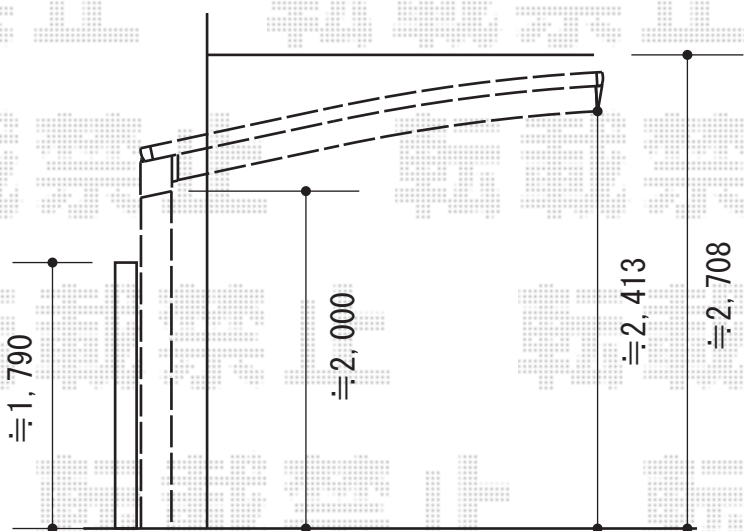

# レイナポート 積雪～20cm対応

YKK AP レイナポート 積雪～20cm対応  
 幅=2,700mm  
 奥行=5,052mm  
 色：プラチナステン  
 屋根材：熱線遮断ポリカーボネート（トーマイマツ/すりガラス調）  
 柱仕様：標準柱仕様（有効高 約2,000mm）

現場状況や作図制限により概略図の内容と多少の違いが生じることがございます。  
 施工時は、現場優先とさせて頂きたく思いますので、お立会い頂き、  
 最終のご指示のほど、何卒、宜しくお願い致します。