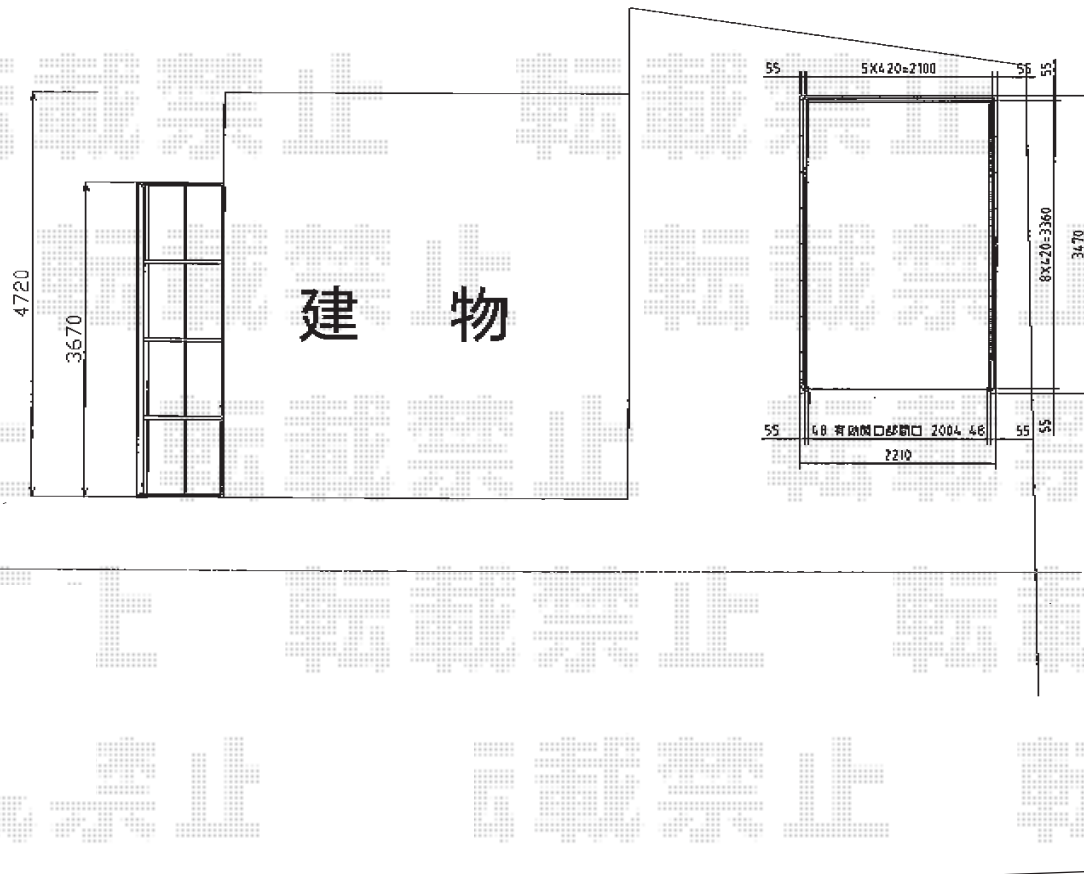

ライザーテラスII R型 ルーフタイプ 単体 積雪~20cm対応

建 物

稲葉物置 FXN-2234S バイク保管庫 土間タイプ スタンダード
間口=2,210mm
奥行=3,470mm
高さ=2,020mm
色：アーバンGM
屋根タイプ：標準型
耐荷重タイプ：一般型

トステム ライザーテラスII R型 ルーフタイプ 単体 積雪~20cm対応
間口=間東間2.0間（柱芯々3,440mm 屋根幅3,660mm）
出幅=3尺（885mm）
色：シャイングレー
屋根材：熱線吸収アクアポリカーポネート（ライトブルー）
柱仕様：柱無しタイプ
施工方法：上止め仕様