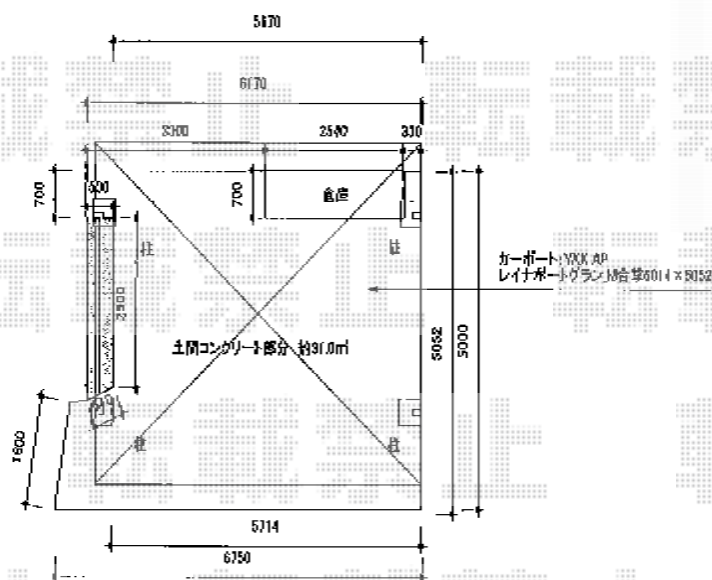

レイナポートグラン M合掌 積雪～20cm対応

YKK AP レイナポートグラン M合掌積雪～20cm対応
幅=[30+30]6,014mm
奥行=5,052mm
色：ブラウン
屋根材：ポリカーボネート（スモークブラウン）
柱仕様：標準柱仕様（有効高 約2,000mm）

担当者

進藤