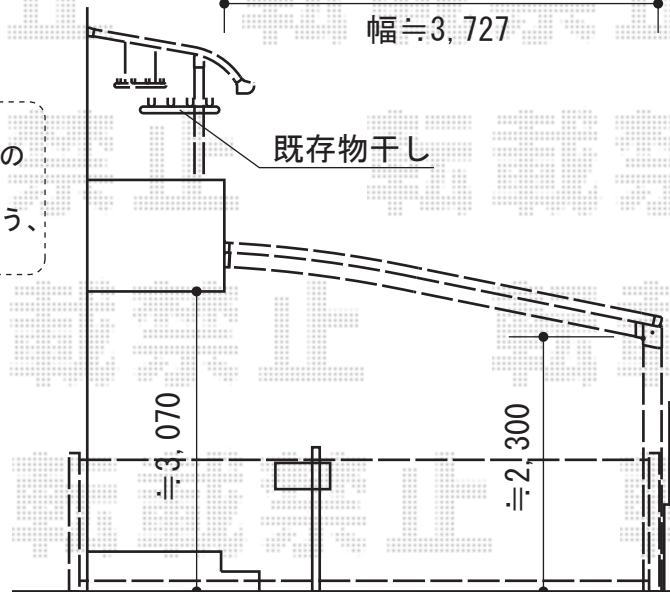

# カーポート・バルコニー屋根・カーゲート

施工に際して、  
オプション：物干しの  
取付け位置・高さの  
ご確認を頂けますよう、  
お願い致します。

トステム ルーフポートシグマ111 積雪~30cm対応

幅=3,890mm 奥行=5,686mm

色：シャイングレー屋根材：熱線吸収ポリカーボネート（ライトブルーマット調）

柱仕様：ロング柱23

トステム ライザーテラス11 R型 屋根タイプ 積雪~20cm対応

間口=5480(関東間仕様)mm 出幅=4尺(1,185mm)

色：シャイングレー屋根材：ポリカーボネート（ブルースモーク）

柱仕様：柱奥行移動タイプ施工方法：上止め仕様

オプション：吊り下げ物干し標準2本入

Value Select トリップゲート PC型 ノンレール 片開き

開口幅=4,787mm 全幅=4,887mm

たたみ幅=602mm 高さ=1,200mm

色：ステンカラーキャスター数：4箇所

落棒数：2本

現場状況や作図制限により概略図の内容と多少の違いが生じることがございます。  
施工時は、現場優先とさせて頂きたく思いますので、お立会い頂き、  
最終のご指示のほど、何卒、宜しくお願い致します。

EX-SHOP  
HTTP://WWW.EX-SHOP.NET

担当：小林

全ての著作権は、エクスショップに帰属します。当社のお取引目的外の使用・複製・転載禁止となっております。