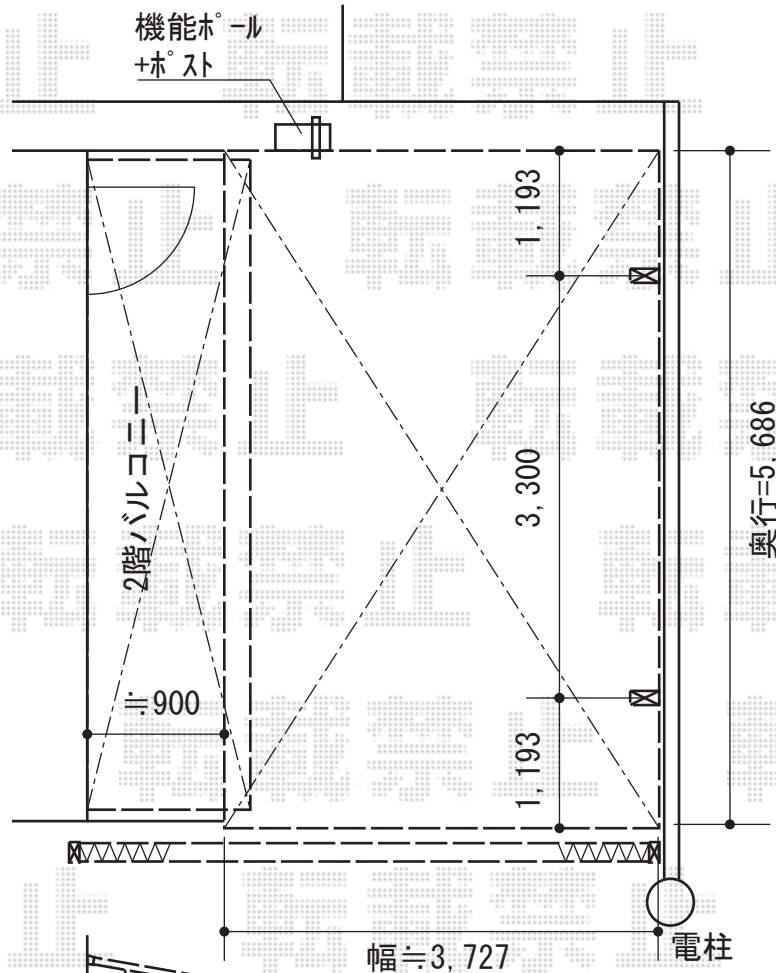

# カーポート・バルコニー屋根・カーゲート

施工に際して、  
オプション：物干しの  
取付け位置・高さの  
ご確認を頂けますよう、  
お願い致します。

トステム ルーフポートシグマ111 積雪~30cm対応

幅=3,890mm 奥行=5,686mm

色：シャイングレー屋根材：熱線吸収ポリカーボネート（ライトブルーマット調）

柱仕様：ロング柱23

トステム ライザーテラス11 R型 屋根タイプ 積雪~20cm対応

間口=5480(関東間仕様)mm 出幅=4尺(1,185mm)

色：シャイングレー屋根材：ポリカーボネート（ブルースモーク）

柱仕様：柱奥行移動タイプ施工方法：上止め仕様

オプション：吊り下げ物干し標準2本入

Value Select トリップゲート PC型 ノンレール 片開き

開口幅=4,787mm 全幅=4,887mm

たたみ幅=602mm 高さ=1,200mm

色：ステンカラーキャスター数：4箇所

落棒数：2本

現場状況や作図制限により概略図の内容と多少の違いが生じることがございます。  
施工時は、現場優先とさせて頂きたく思いますので、お立会い頂き、  
最終のご指示のほど、何卒、宜しくお願い致します。

EX-SHOP  
HTTP://WWW.EX-SHOP.NET

担当：小林

全ての著作権は、エクスショップに帰属します。当社のお取引目的外の使用・複製・転載禁止となっております。