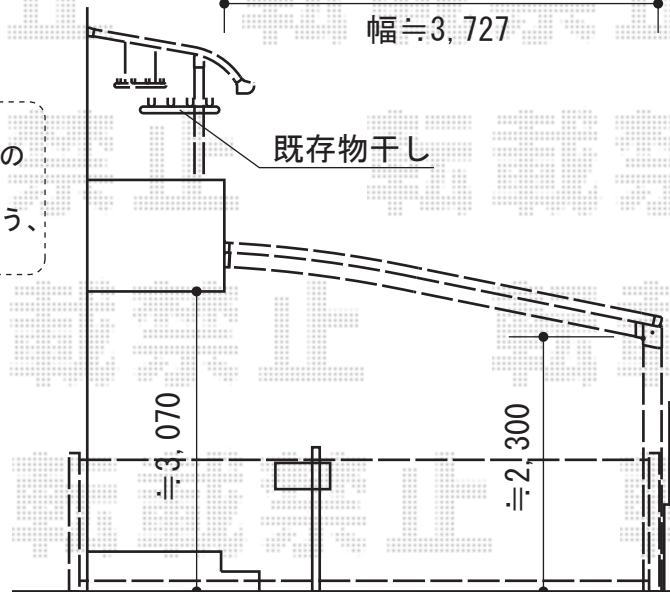

カーポート・バルコニー屋根・カーゲート

施工に際して、
オプション：物干しの
取付け位置・高さの
ご確認を頂けますよう、
お願い致します。

トステム ルーフポートシグマ111 積雪~30cm対応

幅=3,890mm 奥行=5,686mm

色：シャイングレー屋根材：熱線吸収ポリカーボネート（ライトブルーマット調）

柱仕様：ロング柱23

トステム ライザーテラス11 R型 屋根タイプ 積雪~20cm対応

間口=5480(関東間仕様)mm 出幅=4尺(1,185mm)

色：シャイングレー屋根材：ポリカーボネート（ブルースモーク）

柱仕様：柱奥行移動タイプ施工方法：上止め仕様

オプション：吊り下げ物干し標準2本入

Value Select トリップゲート PC型 ノンレール 片開き

開口幅=4,787mm 全幅=4,887mm

たたみ幅=602mm 高さ=1,200mm

色：ステンカラーキャスター数：4箇所

落棒数：2本