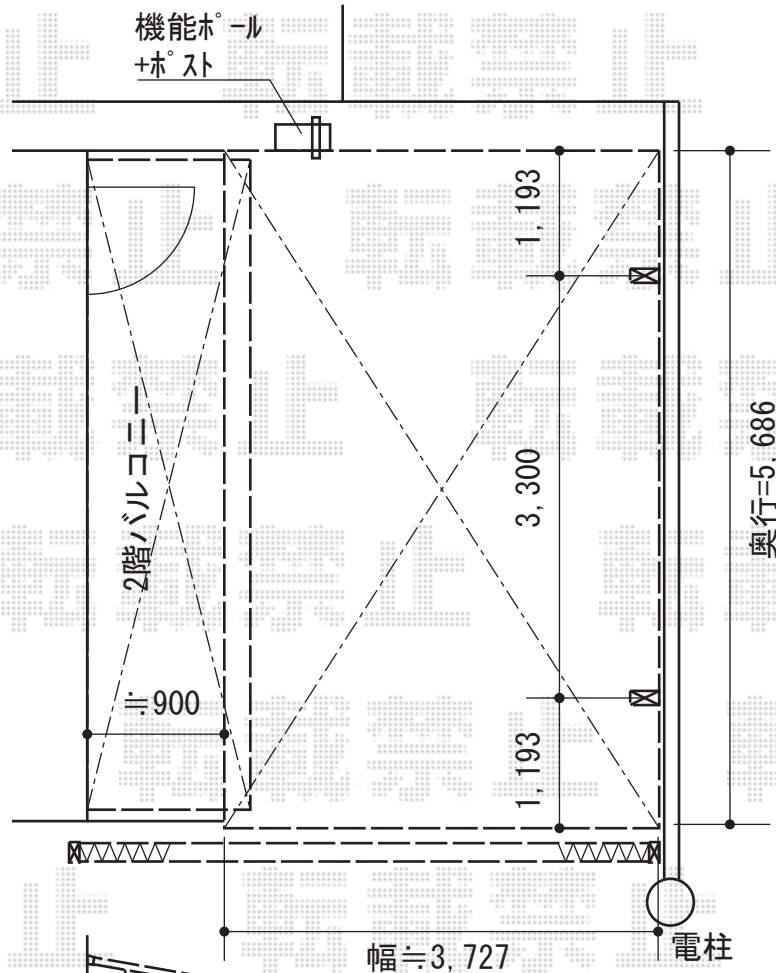

カーポート・バルコニー屋根・カーゲート

施工に際して、
オプション：物干しの
取付け位置・高さの
ご確認を頂けますよう、
お願い致します。

トステム ルーフポートシグマ111 積雪~30cm対応

幅=3,890mm 奥行=5,686mm

色：シャイングレー屋根材：熱線吸収ポリカーボネート（ライトブルーマット調）

柱仕様：ロング柱23

トステム ライザーテラス11 R型 屋根タイプ 積雪~20cm対応

間口=5480(関東間仕様)mm 出幅=4尺(1,185mm)

色：シャイングレー屋根材：ポリカーボネート（ブルースモーク）

柱仕様：柱奥行移動タイプ施工方法：上止め仕様

オプション：吊り下げ物干し標準2本入

Value Select トリップゲート PC型 ノンレール 片開き

開口幅=4,787mm 全幅=4,887mm

たたみ幅=602mm 高さ=1,200mm

色：ステンカラーキャスター数：4箇所

落棒数：2本