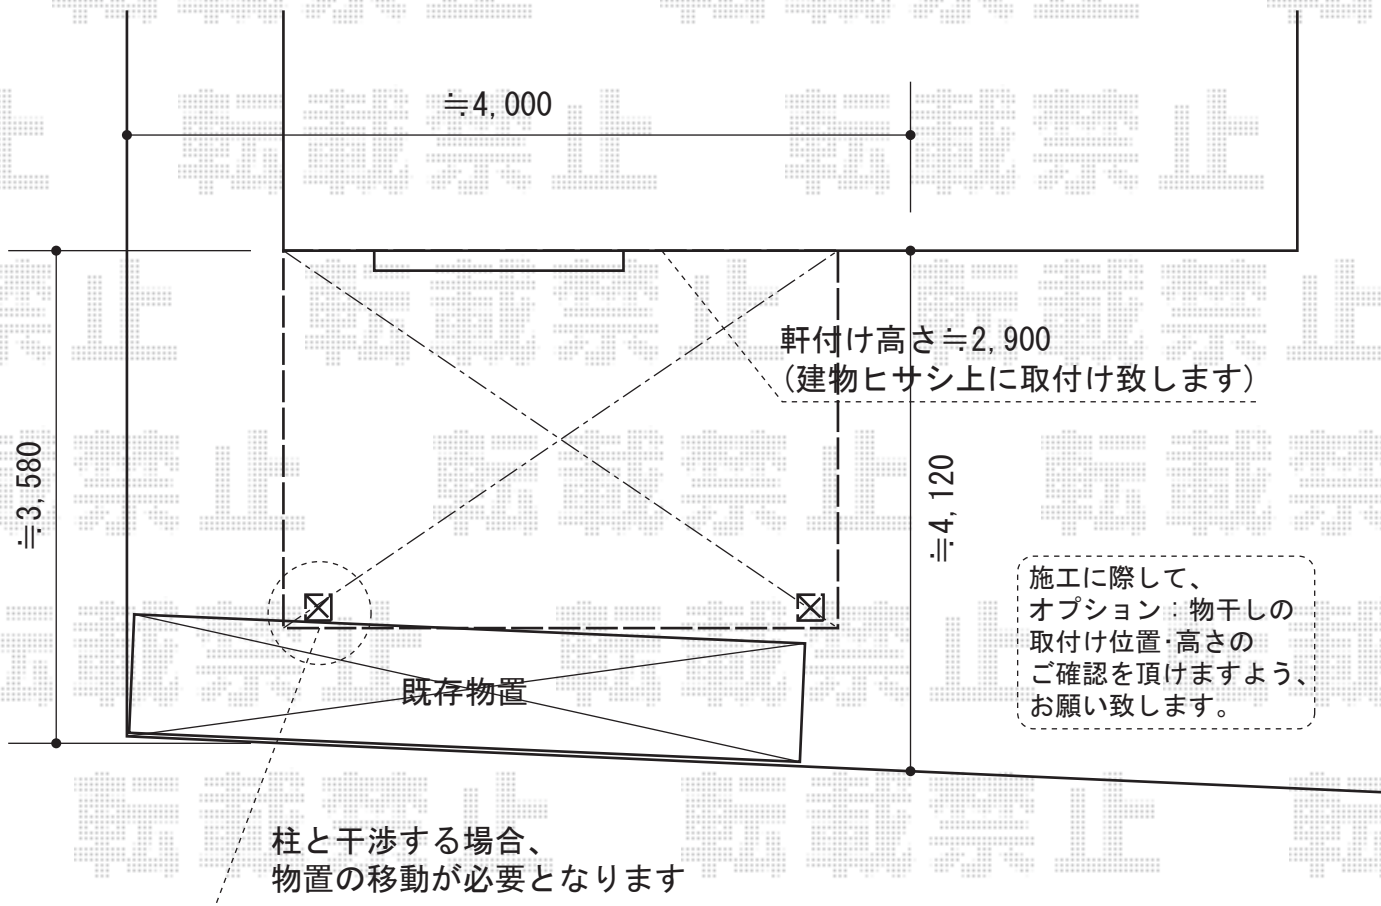

# ライザーテラス F型 テラスタイプ 単体 積雪～20cm対応

トステム ライザーテラス F型 テラスタイプ 単体 積雪～20cm対応  
間口=関東間2.5間通し (柱芯々4,350mm 屋根幅4,570mm)  
出幅=10尺 (2,985mm)  
色：シャイングレー  
屋根材：ポリカーボネート (クリアマット/すりガラス調)  
柱仕様：柱位置固定タイプ (柱2本)  
施工方法：上止め仕様

現場状況や作図制限により概略図の内容と多少の違いが生じることがございます。  
施工時は、現場優先とさせて頂きたく思いますので、お立会い頂き、  
最終のご指示のほど、何卒、宜しくお願い致します。

EX-SHOP  
HTTP://WWW.EX-SHOP.NET

担当：稲坂