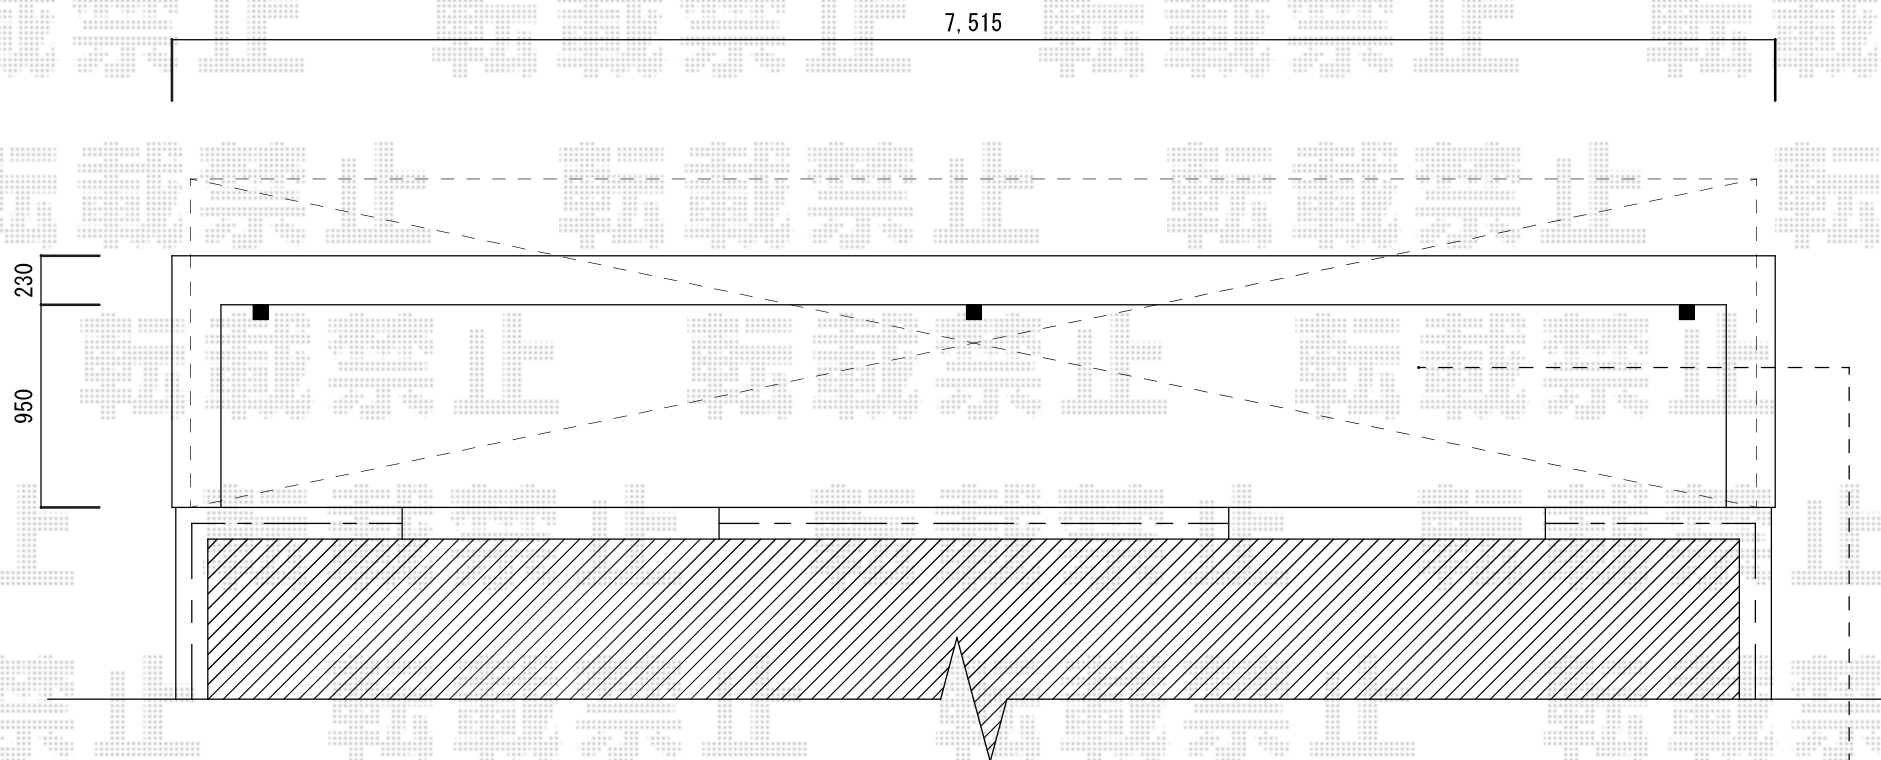

ライザーテラスII R型 屋根タイプ 連棟

トステム ライザーテラスII R型 屋根タイプ 連棟
間口=7300(関東間仕様)mm
出幅=5尺 (1,485mm)
色：シャイングレー
屋根材：ポリカーボネート（クリアマット・すりガラス調）
柱仕様：柱奥行移動タイプ
施工方法：下止め仕様
オプション：吊り下げ物干し標準2本入

内観右側 吊下げ 物干し

現場状況や作図制限により概略図の内容と多少の違いが生じることがございます。
施工時は、現場優先とさせて頂きたく思いますので、お立会い頂き、
最終のご指示のほど、何卒、宜しくお願い致します。