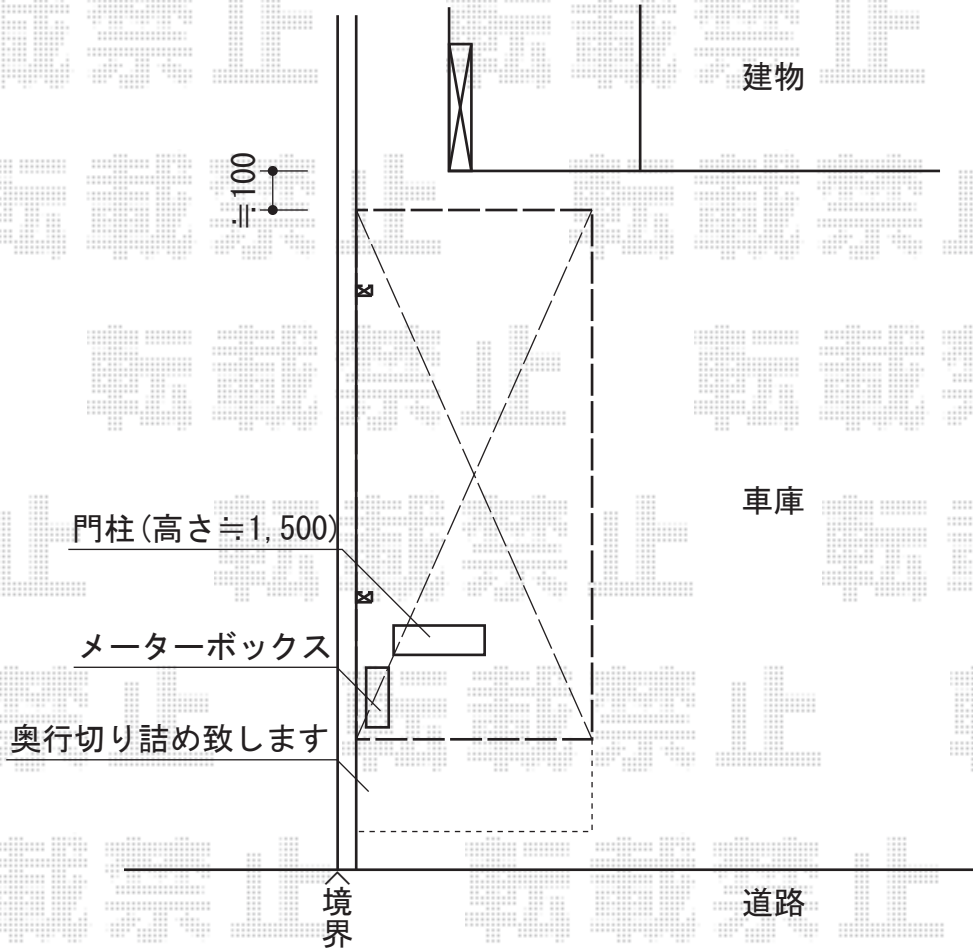

# カーブポートシグマIII ミニ 積雪～30cm対応

トステム カーブポートシグマIII ミニ 積雪～30cm対応  
幅=1,801mm  
奥行=4,980mm  
色：ホワイト  
屋根材：ガリレポリカ（クリアマット/すりガラス調）  
柱仕様：標準柱仕様（有効高 約1,800mm）

現場状況や作図制限により概略図の内容と多少の違いが生じることがございます。  
施工時は、現場優先とさせて頂きたく思いますので、お立会い頂き、  
最終のご指示のほど、何卒、宜しくお願い致します。