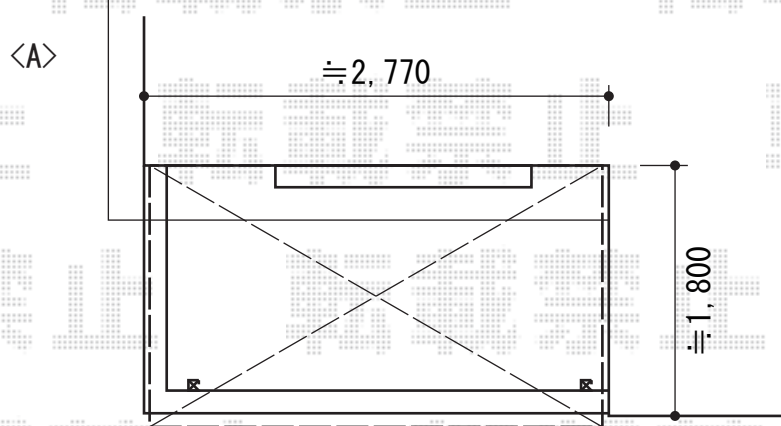

ライザーテラスII F型 屋根タイプ 単体

トステム ライザーテラスII F型 屋根タイプ 単体
間口=関東間1.5間（柱芯々2,530mm 屋根幅2,750mm）
出幅=6尺（1,785mm）
色：オータムブラウン
屋根材：ポリカーボネート（クリアマット・すりガラス調）
柱仕様：柱奥行移動タイプ（柱2本）
施工方法：上止め仕様
柱固定部品仕様：中間用

現場状況や作図制限により概略図の内容と多少の違いが生じることがございます。
施工時は、現場優先とさせて頂きたく思いますので、お立会い頂き、
最終のご指示のほど、何卒、宜しくお願い致します。