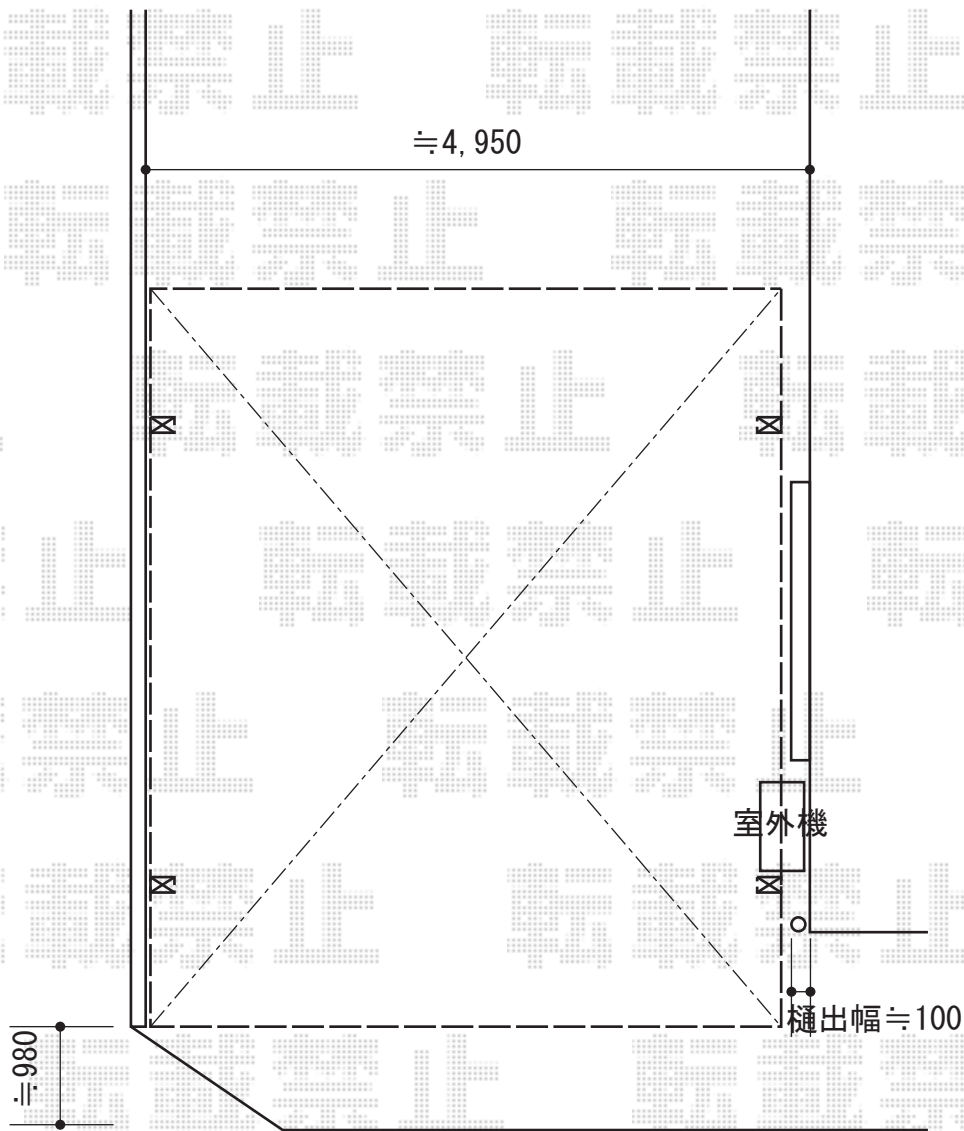

レイナツインポート 積雪~20cm対応

YKK AP レйнаツインポート 積雪~20cm対応
幅=4,801mm
奥行=5,052mm
色：プラチナステン
屋根材：ポリカーボネート（アースブルー）
柱仕様：ハイルーフ柱仕様（有効高 約2,355mm）

現場状況や作図制限により概略図の内容と多少の違いが生じることがございます。
施工時は、現場優先とさせて頂きたく思いますので、お立会い頂き、
最終のご指示のほど、何卒、宜しくお願い致します。