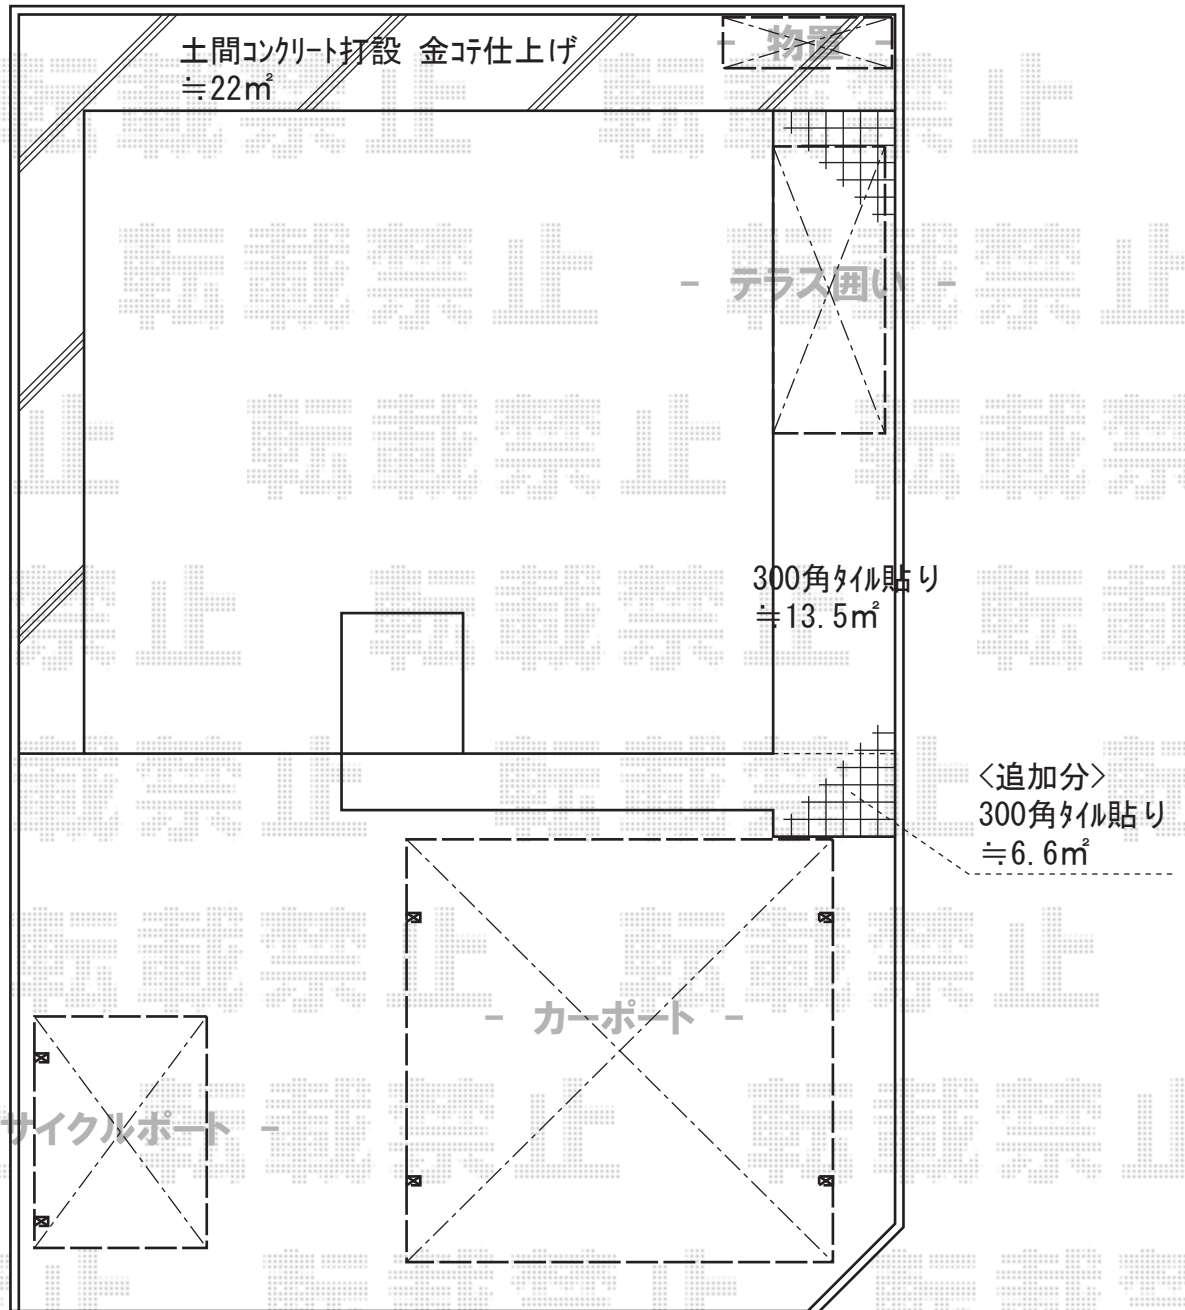

カーポート・テラス囲い・サイクルポート

YKK AP レイナツインポート 基本セット 積雪~20cm対応
幅=5,392mm 奥行=5,400mm 色：プラチナステン
屋根材：熱線遮断ポリカーボネート（アースブルーマット調）
柱仕様：ハイルーフ柱仕様（有効高 約2,355mm）

ヨド物置 ESD-2106AGL エスモ 一般型
間口=2,100mm 奥行=650mm 高さ=1,959mm
色：白銀（スノーシルバー）
屋根タイプ：標準型耐荷重タイプ：一般型

トステム ほせるんですII F型 土間納まり 積雪~20cm対応
寸法=間口 関東2.0間 (3,640mm) × 出幅 5尺 (1,485mm)
正面ユニット：FIX 側面ユニット：折戸（両開き/片引き）
色：シャイングレー
屋根材：熱線吸収ポリカーボネート（ライトブルーマット調）

YKK AP レイナポートグランミニ 積雪~20cm対応
幅=2,100mm 奥行=2,904mm 色：プラチナステン
屋根材：ポリカーボネート（アースブルー）
柱仕様：標準柱仕様（有効高 約1,814mm）