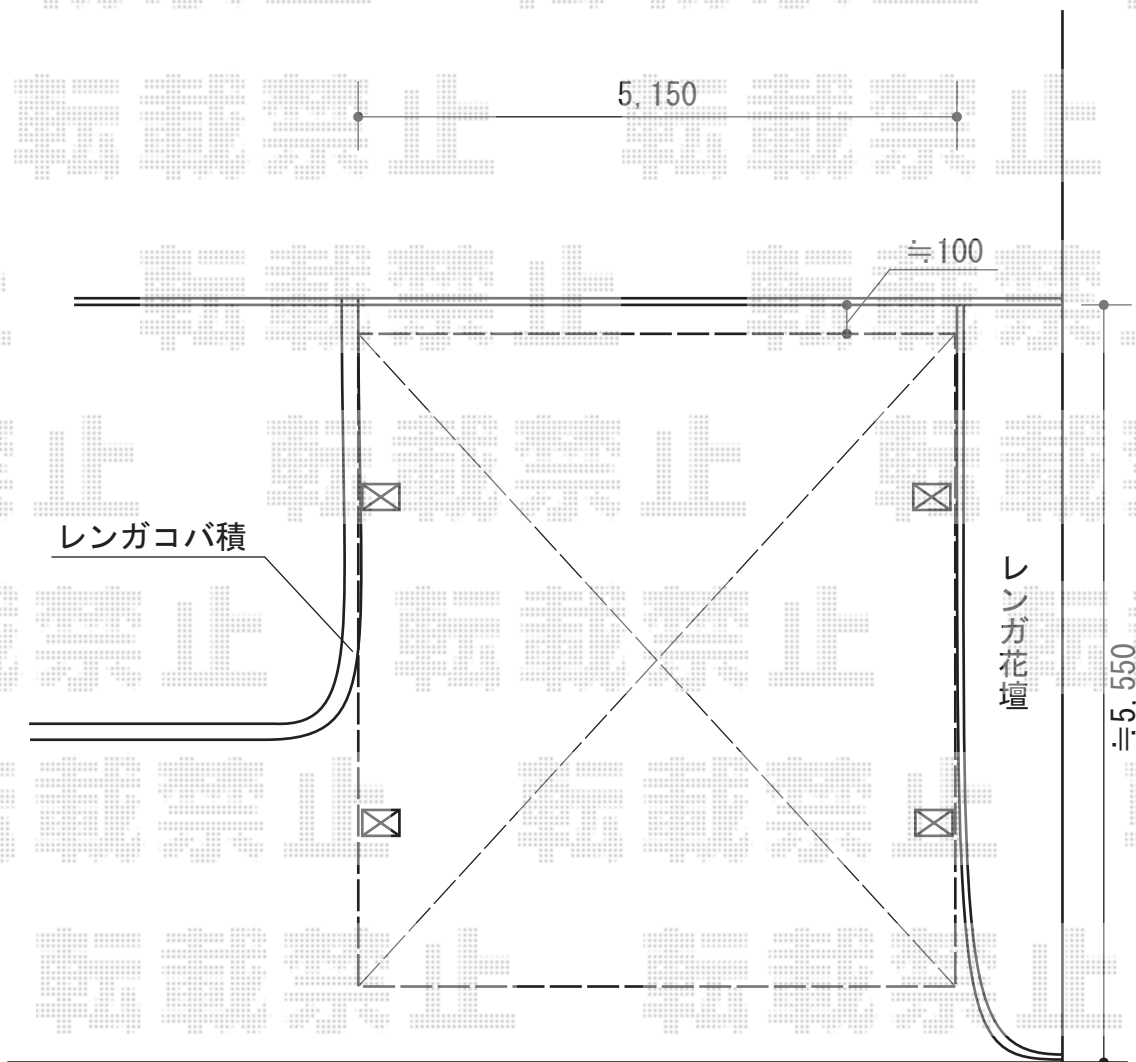

カーブポートシグマIII ワイド 積雪～30cm対応

ハツリ時、レンガが動く場合は
補修して施工致します。

ハツリが4か所ございます。
残土・ガラ処分致します。

トステム カーブポートシグマIII ワイド 積雪～30cm対応
幅=5,140mm
奥行=4,980mm
色：シャイングレー
屋根材：熱線吸収アクアポリカーボネート（ライトブルー）
柱仕様：ロング柱23仕様（有効高 約2,300mm）

現場状況や作図制限により概略図の内容と多少の違いが生じることがございます。
施工時は、現場優先とさせて頂きたく思いますので、お立会い頂き、
最終のご指示のほど、何卒、宜しくお願い致します。