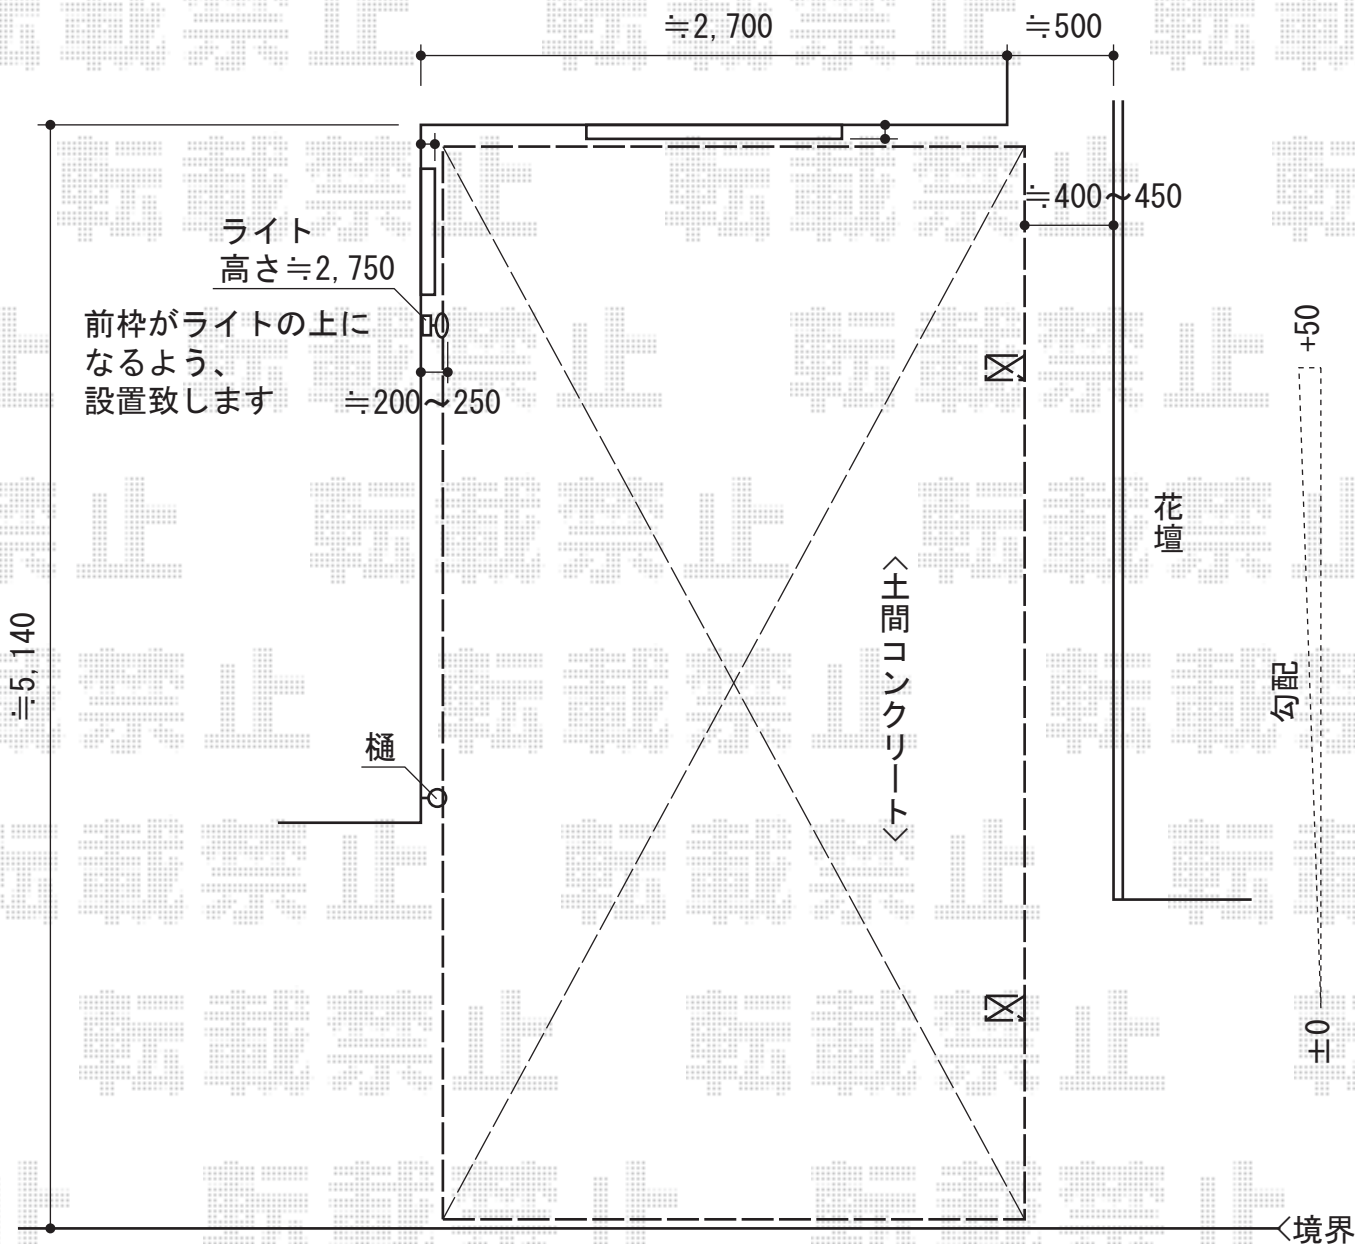

# レイナポート 積雪~20cm対応

YKK AP レイナポート 積雪~20cm対応

幅=2,700mm

奥行=5,052mm

色：プラチナステン

屋根材：熱線遮断ポリカーボネート（アースブルーマット調）

柱仕様：ハイルーフ柱

現場状況や作図制限により概略図の内容と多少の違いが生じることがございます。  
施工時は、現場優先とさせて頂きたく思いますので、お立会い頂き、  
最終のご指示のほど、何卒、宜しくお願い致します。