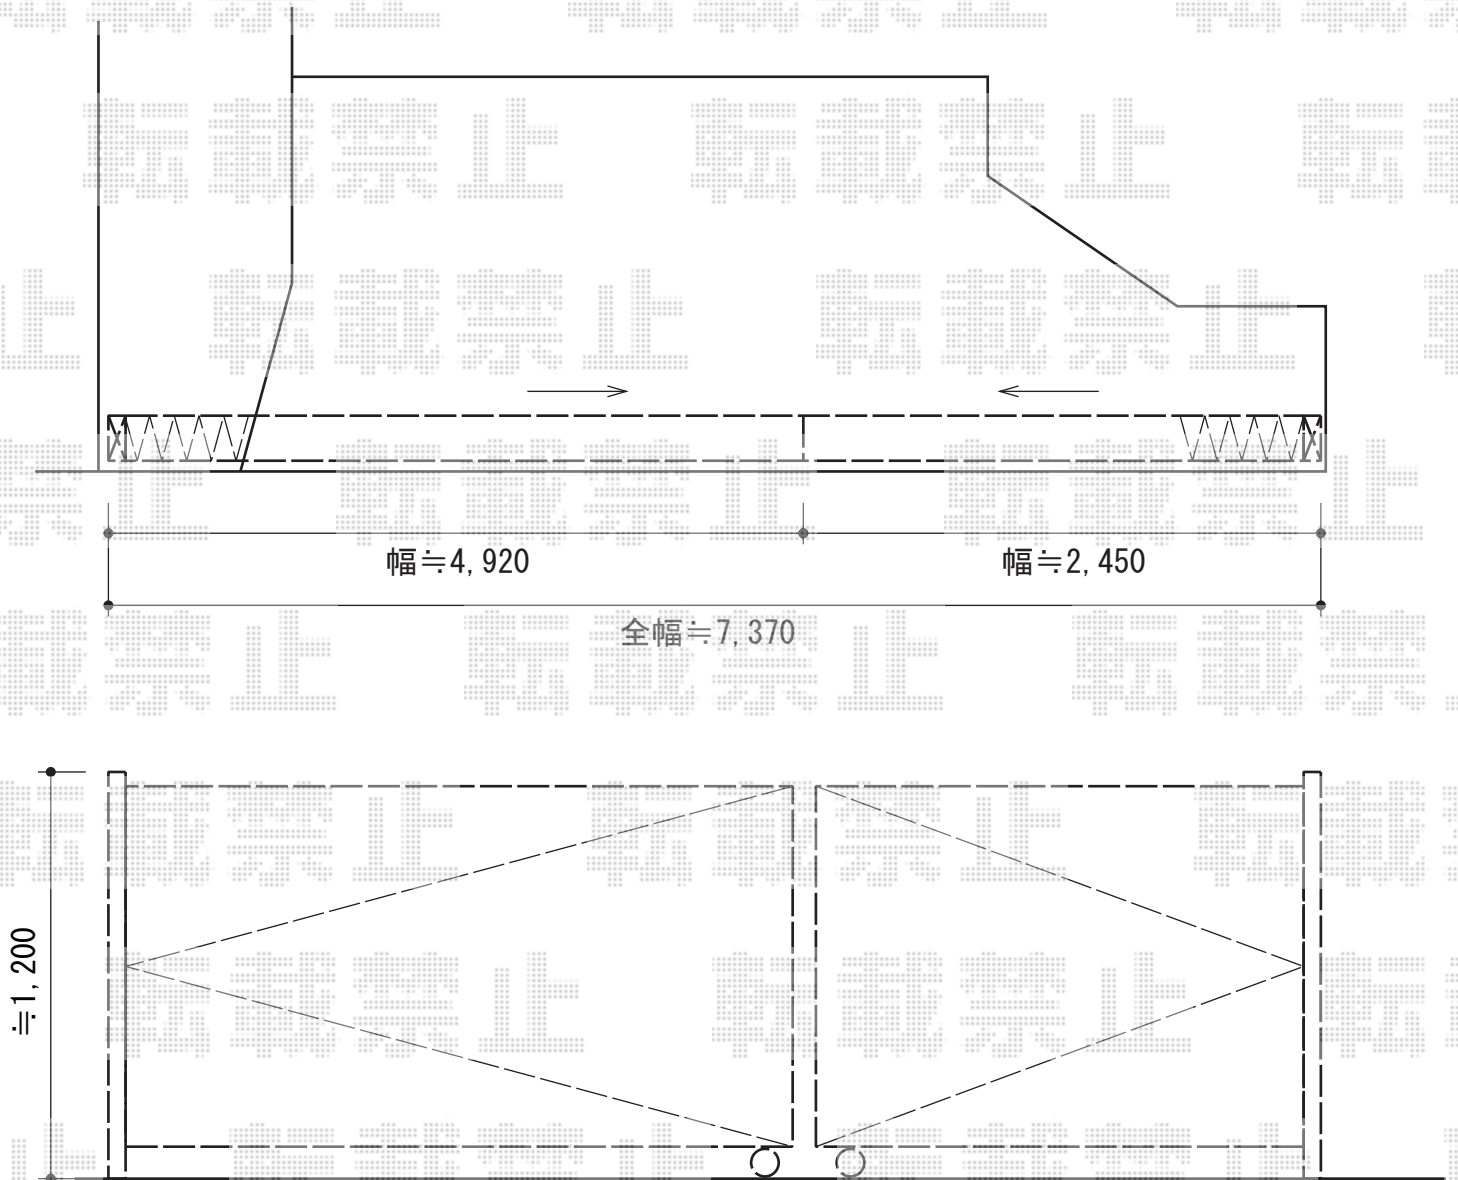

トリップゲート REHG-B ノンレール 両開き親子(26S+49M)

Value Select トリップゲート REHG-B ノンレール 両開き親子 (26S+49M)
開口幅=7,219mm
全幅=7,419mm
たたみ幅=514mm/919mm
高さ=1,200mm
色:【仮】ツートンカラー (アーバングレー・ブラック)
落棒数: 1本+2本

現場状況や作図制限により概略図の内容と多少の違いが生じることがございます。
施工時は、現場優先とさせて頂きたく思いますので、お立会い頂き、
最終のご指示のほど、何卒、宜しくお願い致します。