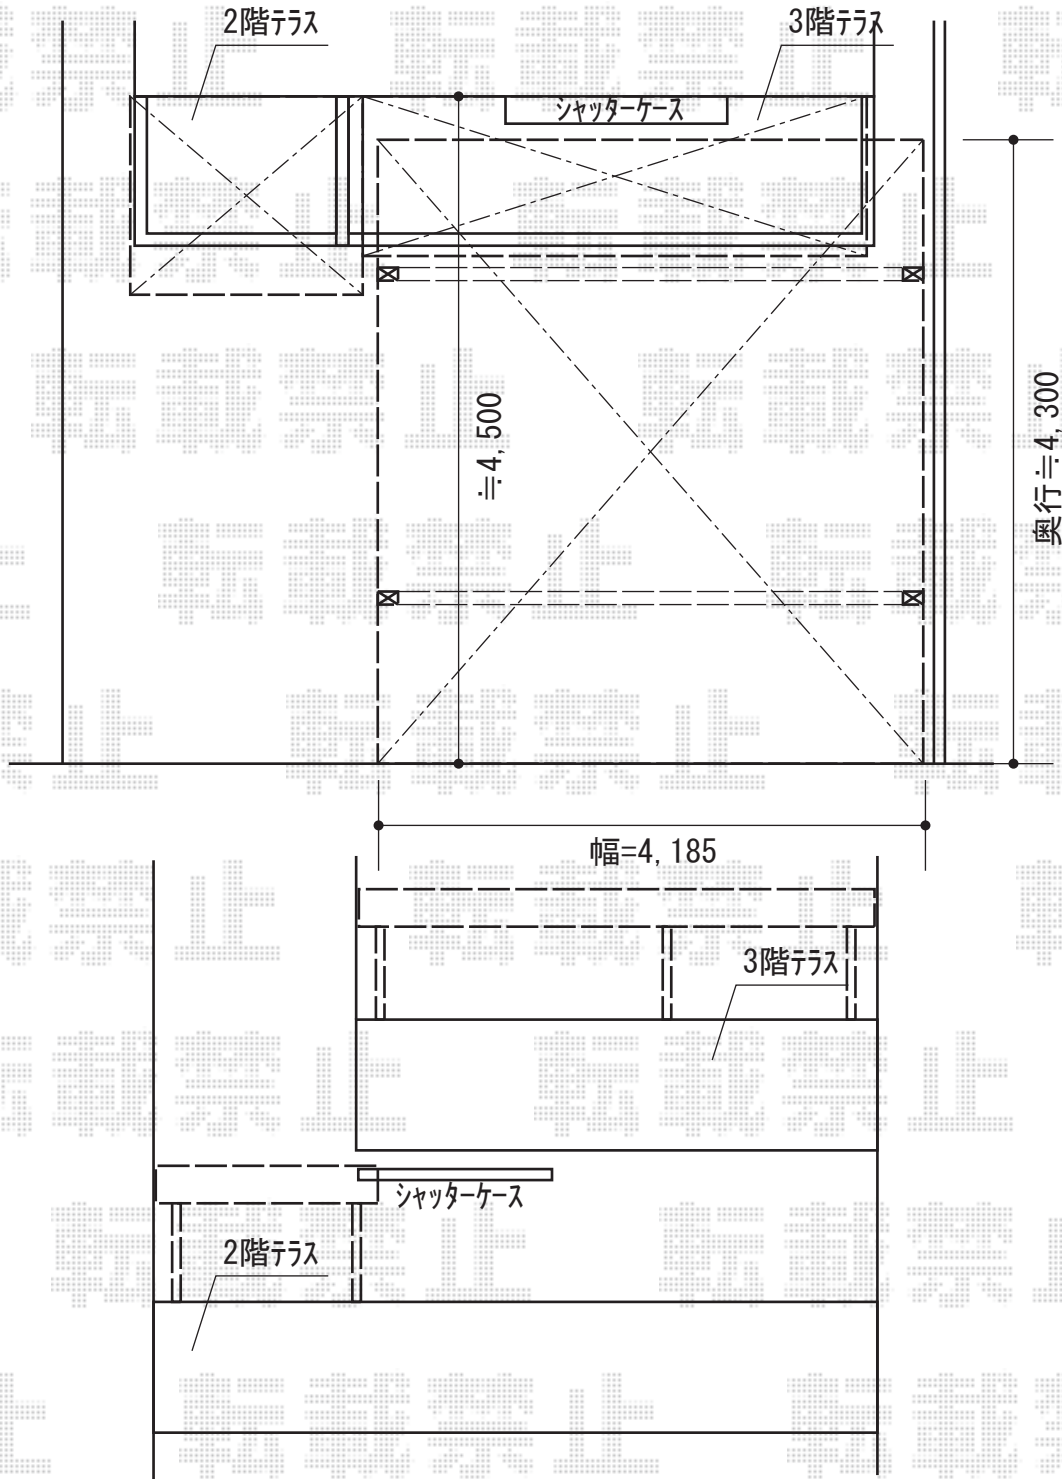

カーポート・バルコニー屋根

YKK AP レイナツインポート
積雪~20cm対応
幅=4,185mm 奥行=5,052mm
色：プラチナステン
屋根材：熱線遮断ポリカーボネート
(アースブルーマット調)
柱仕様：標準柱仕様 (有効高 約2,000mm)

Value Select 【2階】プレシオステラス
R型 屋根タイプ 単体 積雪~20cm対応
間口=関東間1.0間 (柱芯々1,665mm 屋根幅1,850mm)
出幅=4尺 (1,170mm)
色：ノーブルステン
屋根材：熱線遮断ポリカーボネート
(スカイブルーマット調)
柱仕様：柱奥行移動タイプ (柱2本)
施工方法：上止め仕様
躯体式バルコニー取付部品：中間用×2

Value Select 【3階】プレシオステラス
R型 屋根タイプ 連棟 積雪~20cm対応
間口=関東間1.5+1.0間 (柱芯々4,395mm 屋根幅4,580mm)
出幅=4尺 (1,170mm)
色：ノーブルステン
屋根材：熱線遮断ポリカーボネート (スカイブルーマット調)
柱仕様：柱奥行移動タイプ (柱3本)
施工方法：上止め仕様
躯体式バルコニー取付部品：中間用×3

現場状況や作図制限により概略図の内容と多少の違いが生じることがございます。
施工時は、現場優先とさせて頂きたく思いますので、お立会い頂き、
最終のご指示のほど、何卒、宜しくお願い致します。