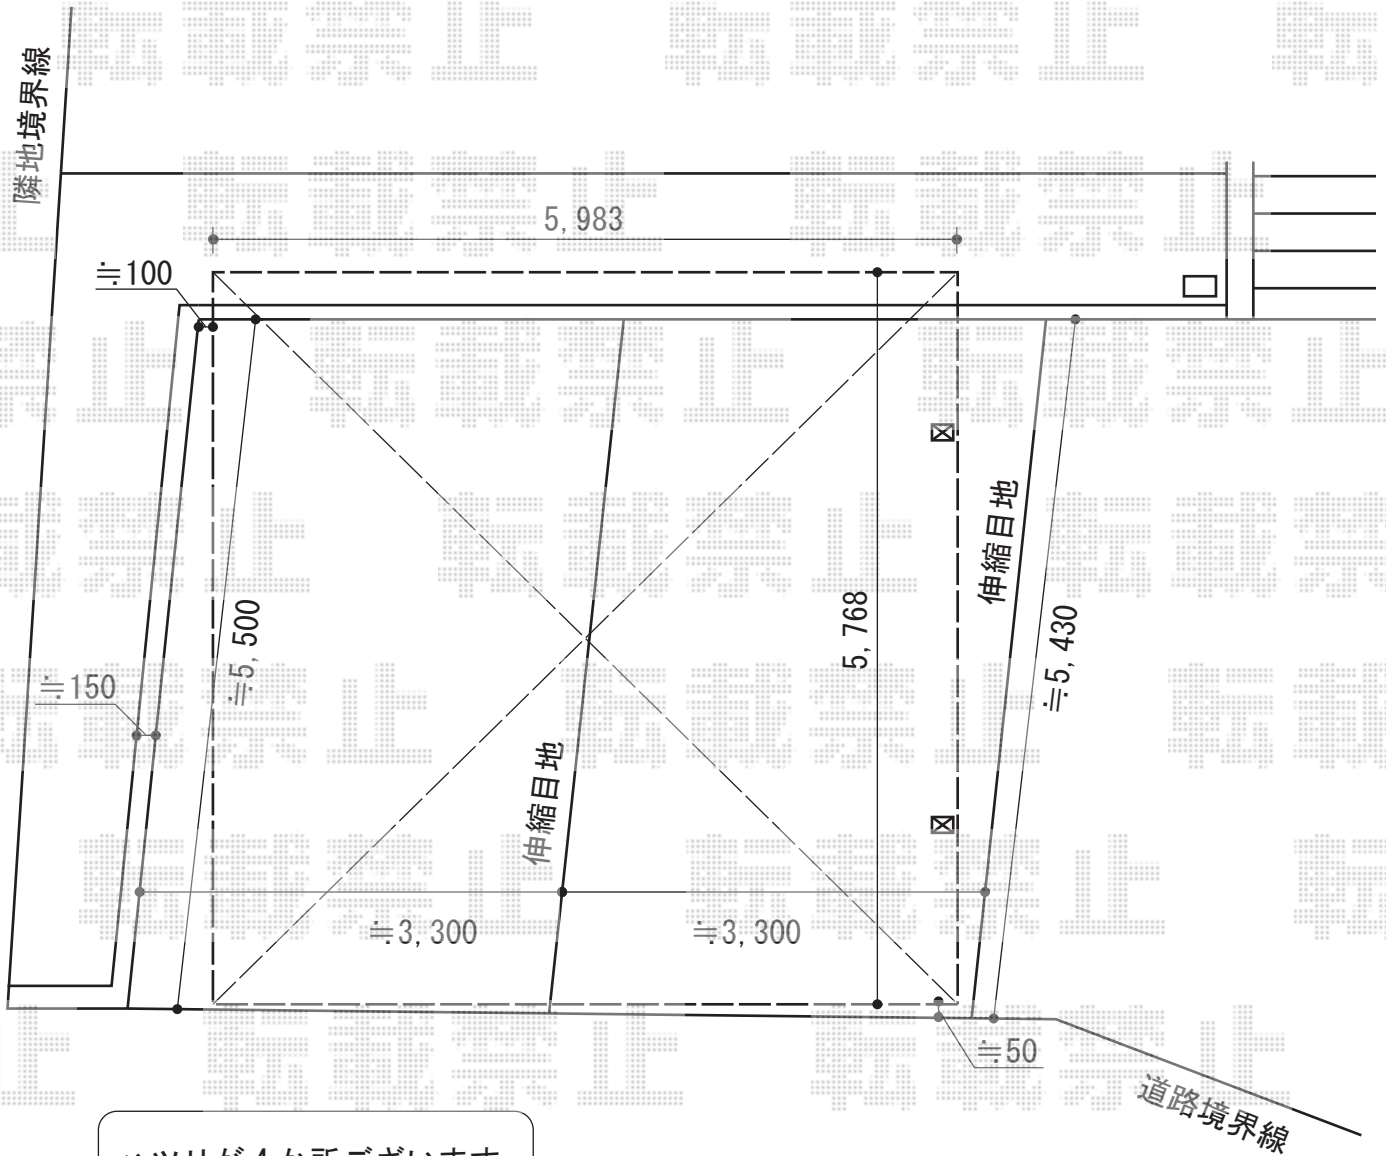

# レイナツインポート 積雪～20cm対応

ハツリが4か所ございます。  
残土・ガラ処分致します。

YKK AP レイナツインポート 積雪～20cm対応

幅=5,983mm

奥行=5,768mm

色：プラチナステン

屋根材：熱線遮断ポリカーボネート（アースブルーマット調）

柱仕様：標準柱仕様（有効高 約2,000mm）

現場状況や作図制限により概略図の内容と多少の違いが生じることがございます。  
施工時は、現場優先とさせて頂きたく思いますので、お立会い頂き、  
最終のご指示のほど、何卒、宜しくお願い致します。

EX-SHOP  
HTTP://WWW.EX-SHOP.NET

担当：吉岡

全ての著作権は、エクスショップに帰属します。当社とのお取引目的外の使用・複製・転載禁止となっております。