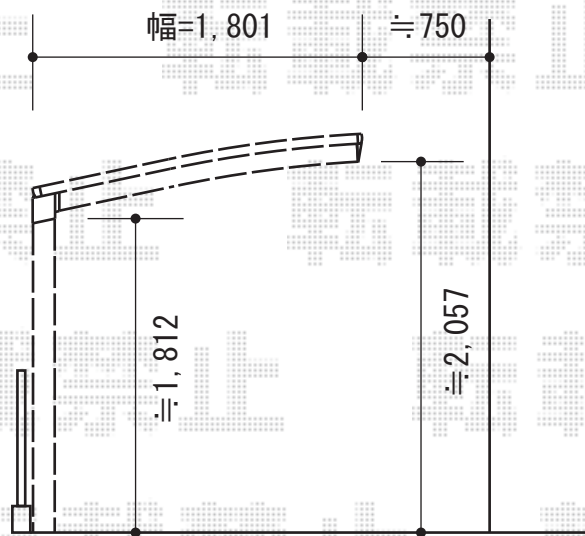

カーブパークシグマIII オープンタイプ 積雪～20cm対応

トステム カーブパークシグマIII オープンタイプ 積雪～20cm対応
幅= 1,801mm
奥行= 2,156mm
色： シャイングレー
屋根材： ガリレポリカ（クリアマット・すりガラス調）
柱仕様： 標準柱仕様（有効高 約1,800mm）

現場状況や作図制限により概略図の内容と多少の違いが生じることがございます。
施工時は、現場優先とさせて頂きたく思いますので、お立会い頂き、
最終のご指示のほど、何卒、宜しくお願い致します。