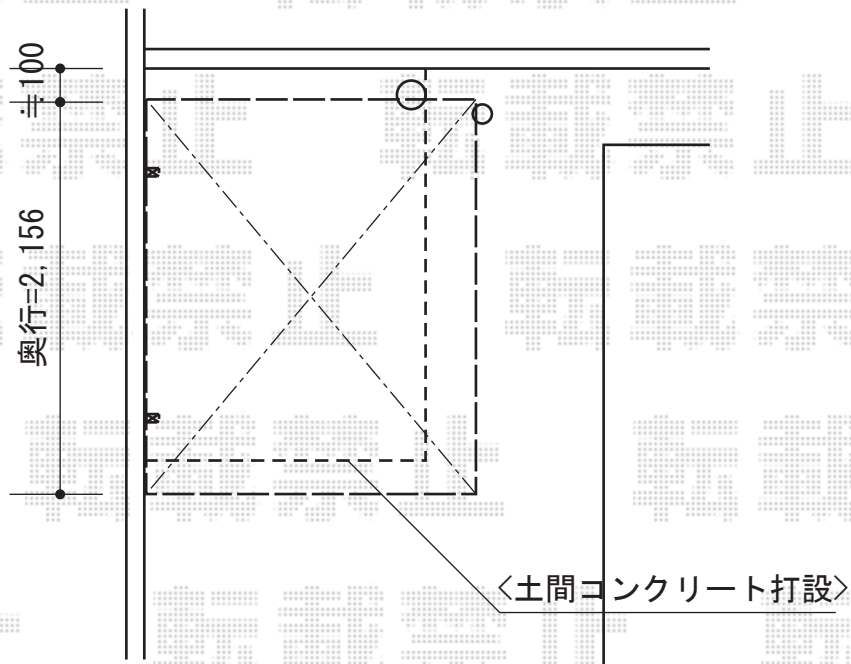

カーブパークシグマIII オープンタイプ 積雪～20cm対応

トステム カーブパークシグマIII オープンタイプ 積雪～20cm対応
幅= 1,801mm
奥行= 2,156mm
色： シャイングレー
屋根材： ガリレポリカ（クリアマット・すりガラス調）
柱仕様： 標準柱仕様（有効高 約1,800mm）

現場状況や作図制限により概略図の内容と多少の違いが生じることがございます。
施工時は、現場優先とさせて頂きたく思いますので、お立会い頂き、
最終のご指示のほど、何卒、宜しくお願い致します。