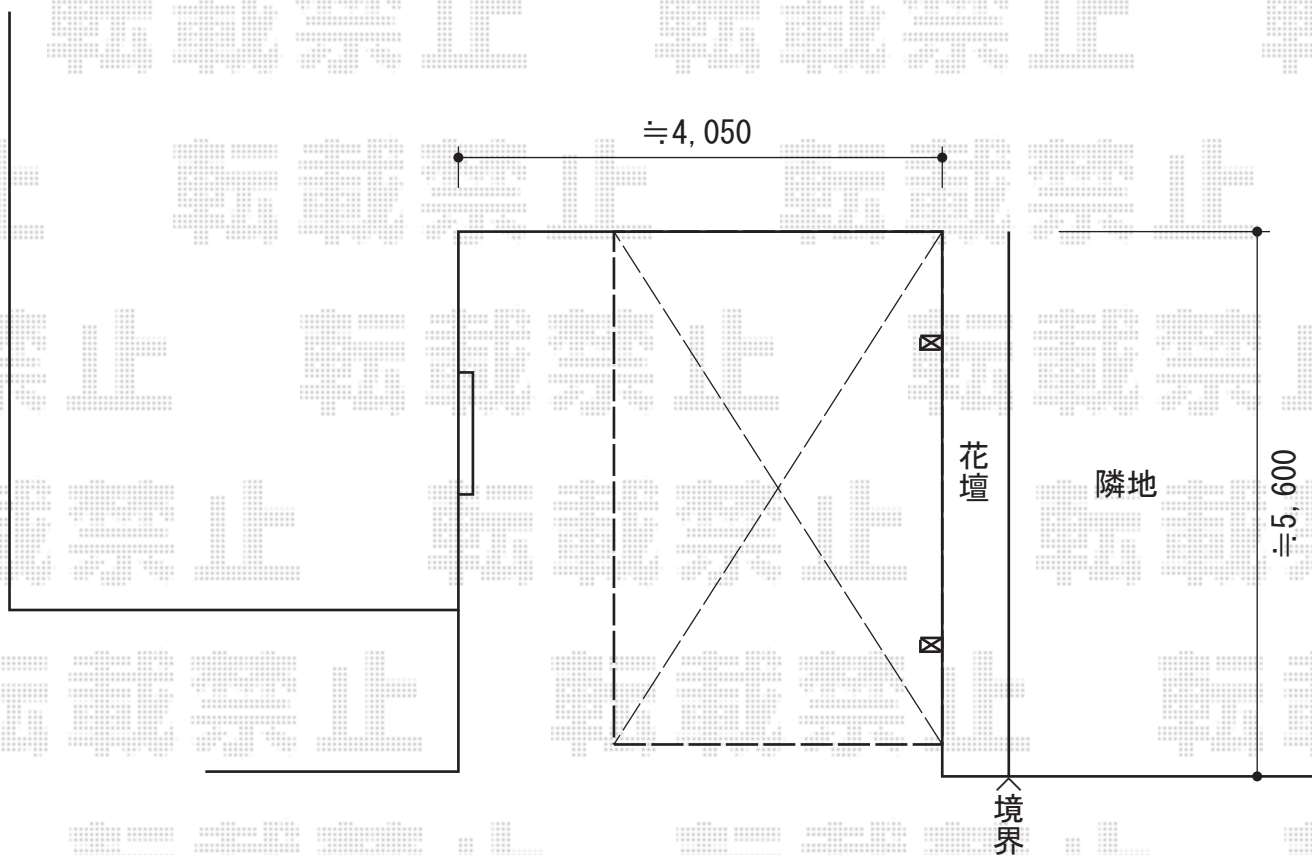

レイナポート 積雪～20cm対応

YKK AP レイナポート 積雪～20cm対応

幅=3,000mm

奥行=5,400mm

色：ホワイト

屋根材：ポリカーボネート（トーマイマット）

柱仕様：ハイルーフ柱仕様（有効高 約2,355mm）

現場状況や作図制限により概略図の内容と多少の違いが生じることがございます。
施工時は、現場優先とさせて頂きたく思いますので、お立会い頂き、
最終のご指示のほど、何卒、宜しくお願い致します。