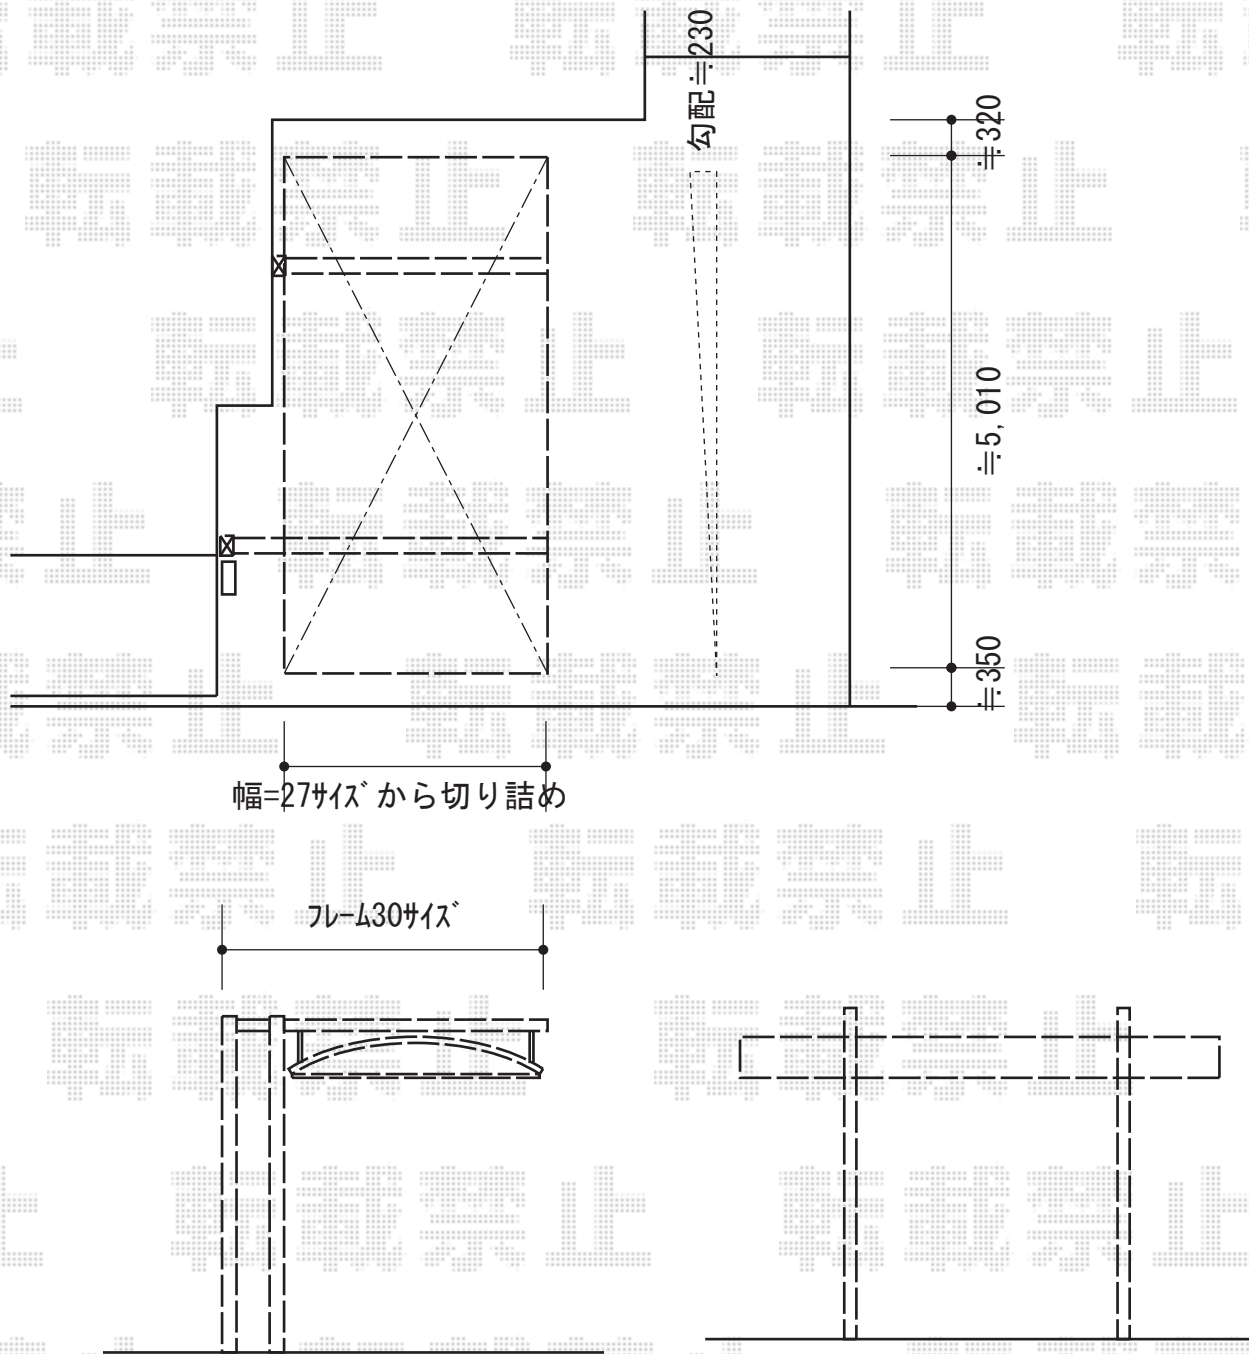

マルチスクエア アール屋根タイプ

トステム マルチスクエア アール屋根タイプ
屋根ユニット：(D5,010mm×W2,773mm)
屋根材：熱線吸収ポリカーボネート（ライトブルーマット調）
フレームユニット：吊り27用-吊り30用
柱仕様：ロング柱仕様（有効高 約2,600mm）
樋仕様：標準縦樋+横樋
屋根接続部品：レギュラー50用
色：シャイングレー

現場状況や作図制限により概略図の内容と多少の違いが生じることがございます。
施工時は、現場優先とさせて頂きたく思いますので、お立会い頂き、
最終のご指示のほど、何卒、宜しくお願い致します。