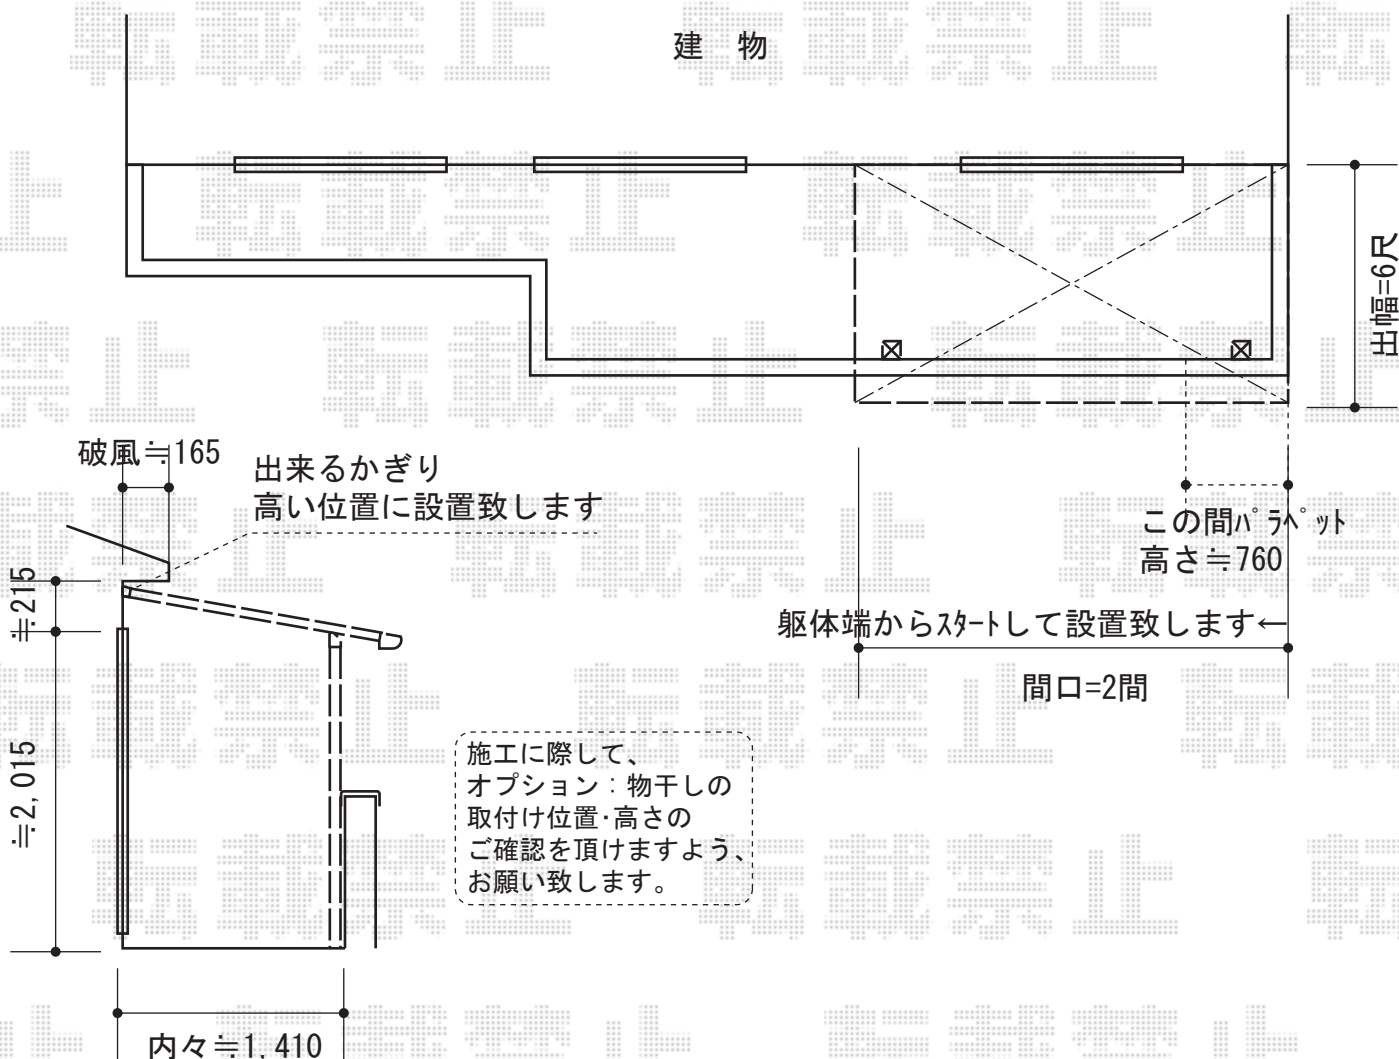

パワーアルファ F型 屋根タイプ 単体 積雪～30cm対応

トステム パワーアルファ F型 屋根タイプ 単体 積雪～30cm対応  
 間口=関東間2.0間 (柱芯々3,650mm 屋根幅3,840mm)  
 出幅=6尺 (1,785mm)  
 色：シャイングレー  
 屋根材：熱線吸収アクアポリカーボネート (ライトブルー)  
 柱仕様：柱奥行移動タイプ (柱2本)  
 施工方法：上止め仕様  
 柱固定部品仕様：中間用×2

トステム 吊り下げ式物干し ショート 2本入  
 色：シャイングレー  
 数量：1セット  
 オプション：吊り下げ物干し棧×2

現場状況や作図制限により概略図の内容と多少の違いが生じることがございます。  
 施工時は、現場優先とさせて頂きたく思いますので、お立会い頂き、  
 最終のご指示のほど、何卒、宜しくお願い致します。

EX-SHOP  
 HTTP://WWW.EX-SHOP.NET

担当：柘田