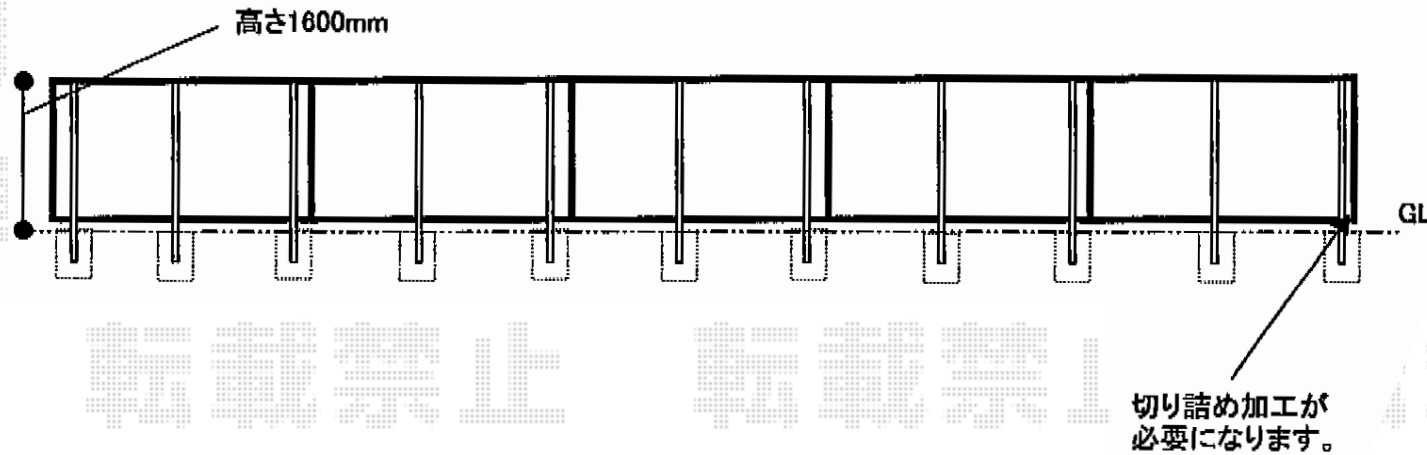

ハイスクリーンフェンスA型 フリーポールタイプ

TOEX ハイスクリーンフェンスA型 フリーポールタイプ
本体1枚 (W×H) = (1,967×1,600mm) × 5枚
柱 : T-16×11本
継手セット : 4セット
端部キャップ : 1セット
色 : オータムブラウン

現場状況や作図制限により概略図の内容と多少の違いが生じることがございます。
施工時は、現場優先とさせて頂きたく思いますので、お立会い頂き、
最終のご指示のほど、何卒、宜しくお願い致します。