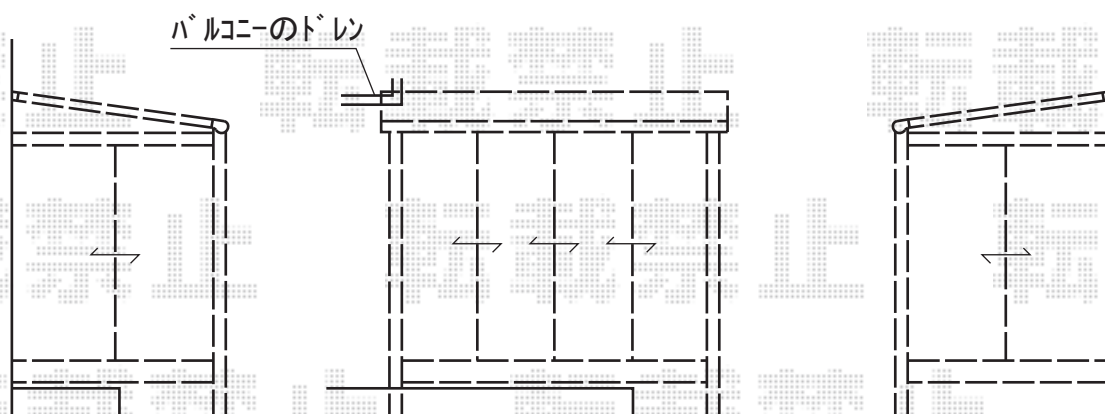

ほせるんですII F型 床納まり 積雪～20cm対応

トステム ほせるんですII F型 床納まり 積雪～20cm対応
 寸法=間口1.5間 (2,730mm) × 出幅6尺 (1,785mm)
 正面ユニット：テラス (4枚建) 網戸付き
 側面ユニット：テラス (2枚建) 網戸付き
 色：シャイングレー
 屋根材：ポリカーボネート (ブルースモーク)
 床材：塩ビデッキボード (木目)
 オプション：吊り下げ物干し標準2本入