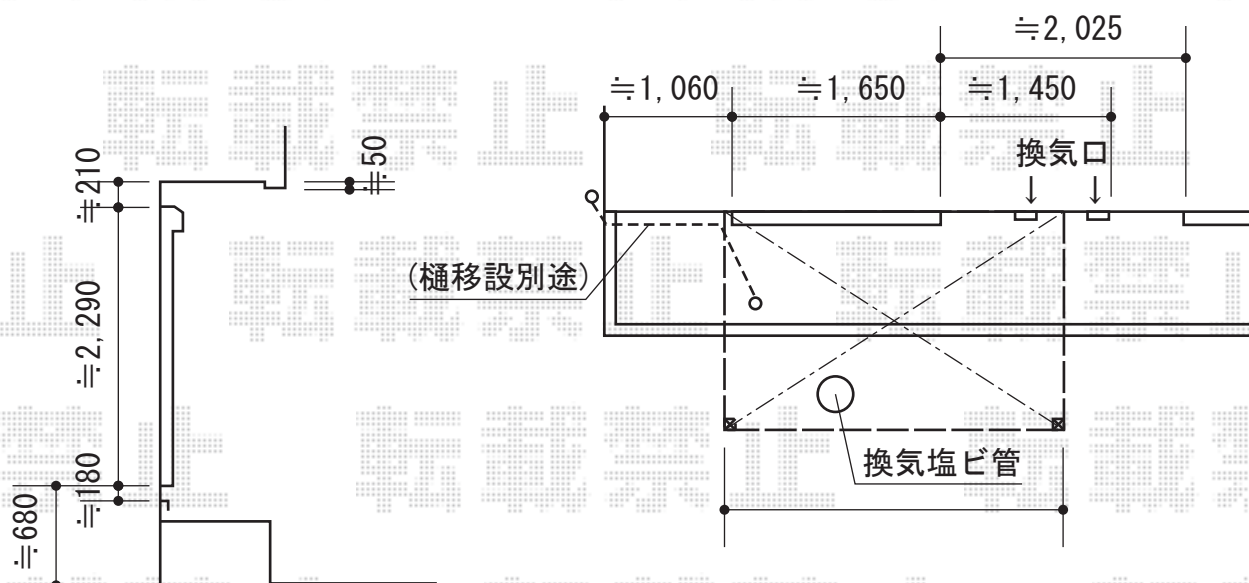

ほせるんですII F型 床納まり 積雪～20cm対応

トステム ほせるんですII F型 床納まり 積雪～20cm対応
 寸法=間口1.5間 (2,730mm) × 出幅6尺 (1,785mm)
 正面ユニット：テラス (4枚建) 網戸付き
 側面ユニット：テラス (2枚建) 網戸付き
 色：シャイングレー
 屋根材：ポリカーボネート (ブルースモーク)
 床材：塩ビデッキボード (木目)
 オプション：吊り下げ物干し標準2本入