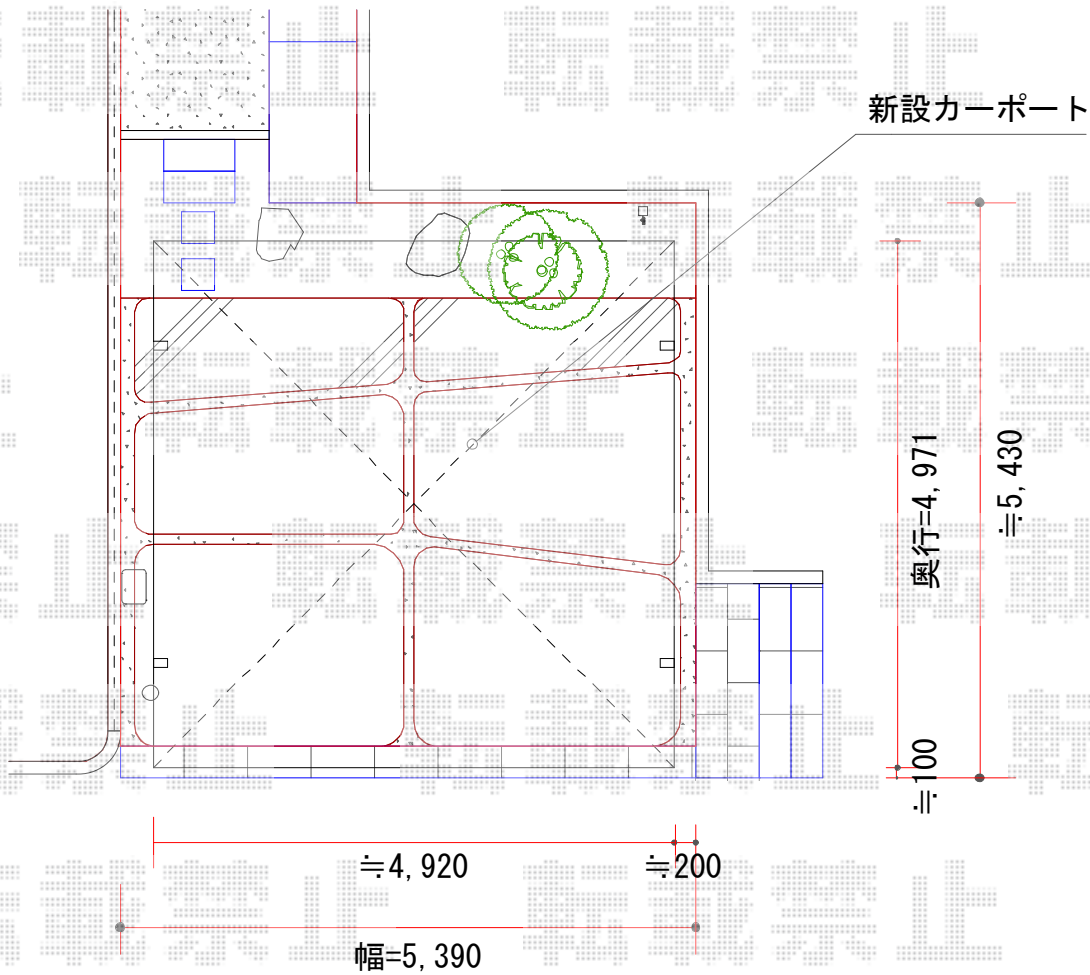

# エックススーフ ワイド 積雪～30cm対応

トステム エックススーフ ワイド積雪～30cm対応

幅=4,920mm

奥行=4,971mm

色：シャイングレー

屋根材：熱線吸収ポリカーボネート（ライトブルーマット調）

柱仕様：ロング柱24仕様（有効高 約2,400mm）

現場状況や作図制限により概略図の内容と多少の違いが生じることがございます。  
施工時は、現場優先とさせて頂きたく思いますので、お立会い頂き、  
最終のご指示のほど、何卒、宜しくお願い致します。