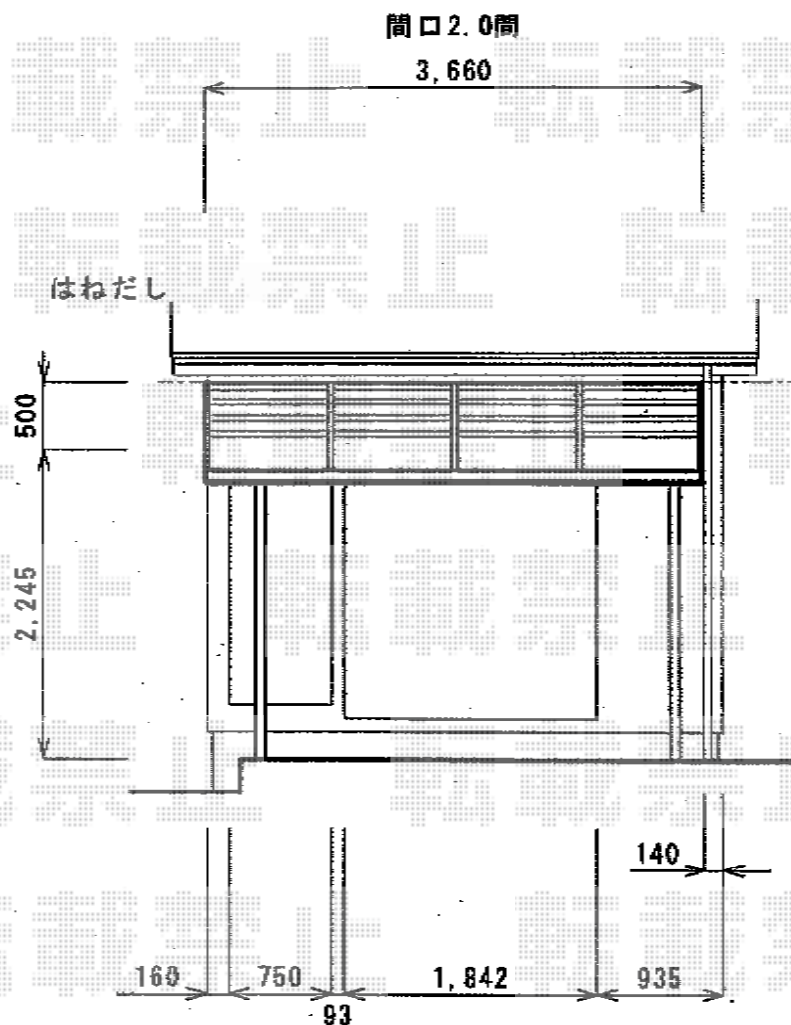

# ライザーテラスII R型 テラスタイプ 単体 積雪~20cm対応

トステム ライザーテラスII R型 テラスタイプ 単体 積雪~20cm対応  
間口=関東間2.0間 (柱芯々3,440mm 屋根幅3,660mm)  
出幅=8尺 (2,385mm)  
色: オータムブラウン  
屋根材: ポリカーボネート (クリアマット/すりガラス調)  
柱仕様: 柱位置固定タイプ (柱2本)  
施工方法: 上止め仕様

トステム 吊り下げ式物干し ワイド ロング 2本入  
色: オータムブラウン  
数量: 1セット

現場状況や作図制限により概略図の内容と多少の違いが生じることがございます。  
施工時は、現場優先とさせて頂きたく思いますので、お立会い頂き、  
最終のご指示のほど、何卒、宜しくお願い致します。

全ての著作権は、エクスショップに帰属します。当社とのお取引目的外の使用・複製・転載禁止となっております。