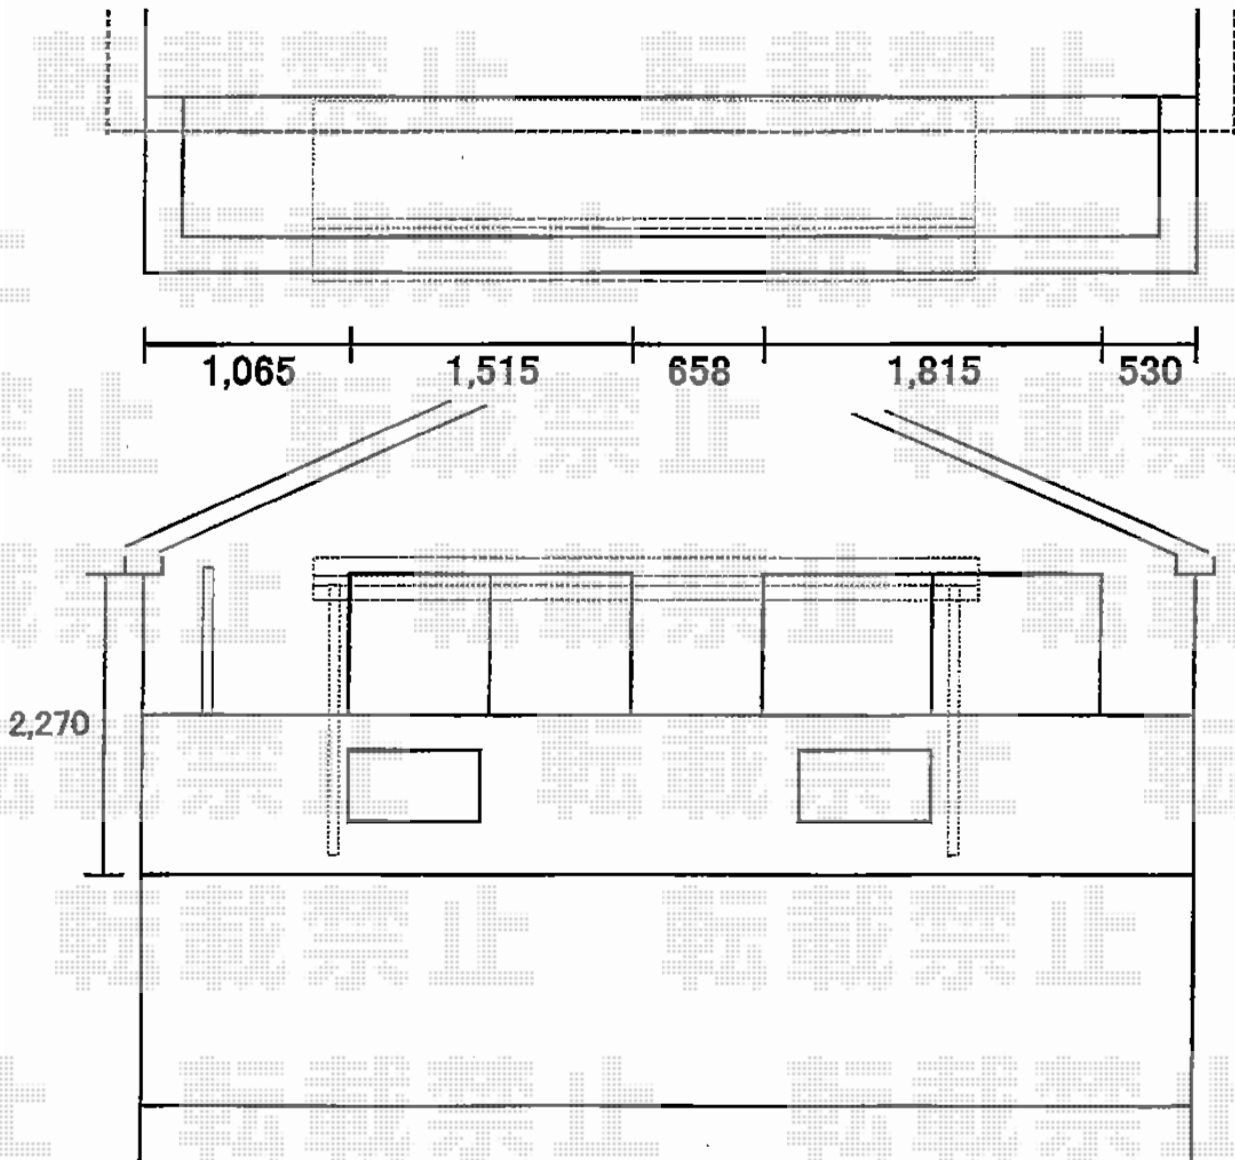

ベクターテラス R型 屋根タイプ 単体 積雪～50cm対応

YKK AP ベクターテラス R型 屋根タイプ 単体 積雪～50cm対応
間口=関東間2.0間 (柱芯々3,358mm 屋根幅3,670mm)
出幅=4尺 (1,170mm)
色: ホワイト
屋根材: 熱線遮断ポリカーボネート (アースブルーマット調)
柱仕様: 柱奥行移動タイプ (柱2本)
施工方法: 下止め仕様
躯体式バルコニー取付部品: 中間用×2