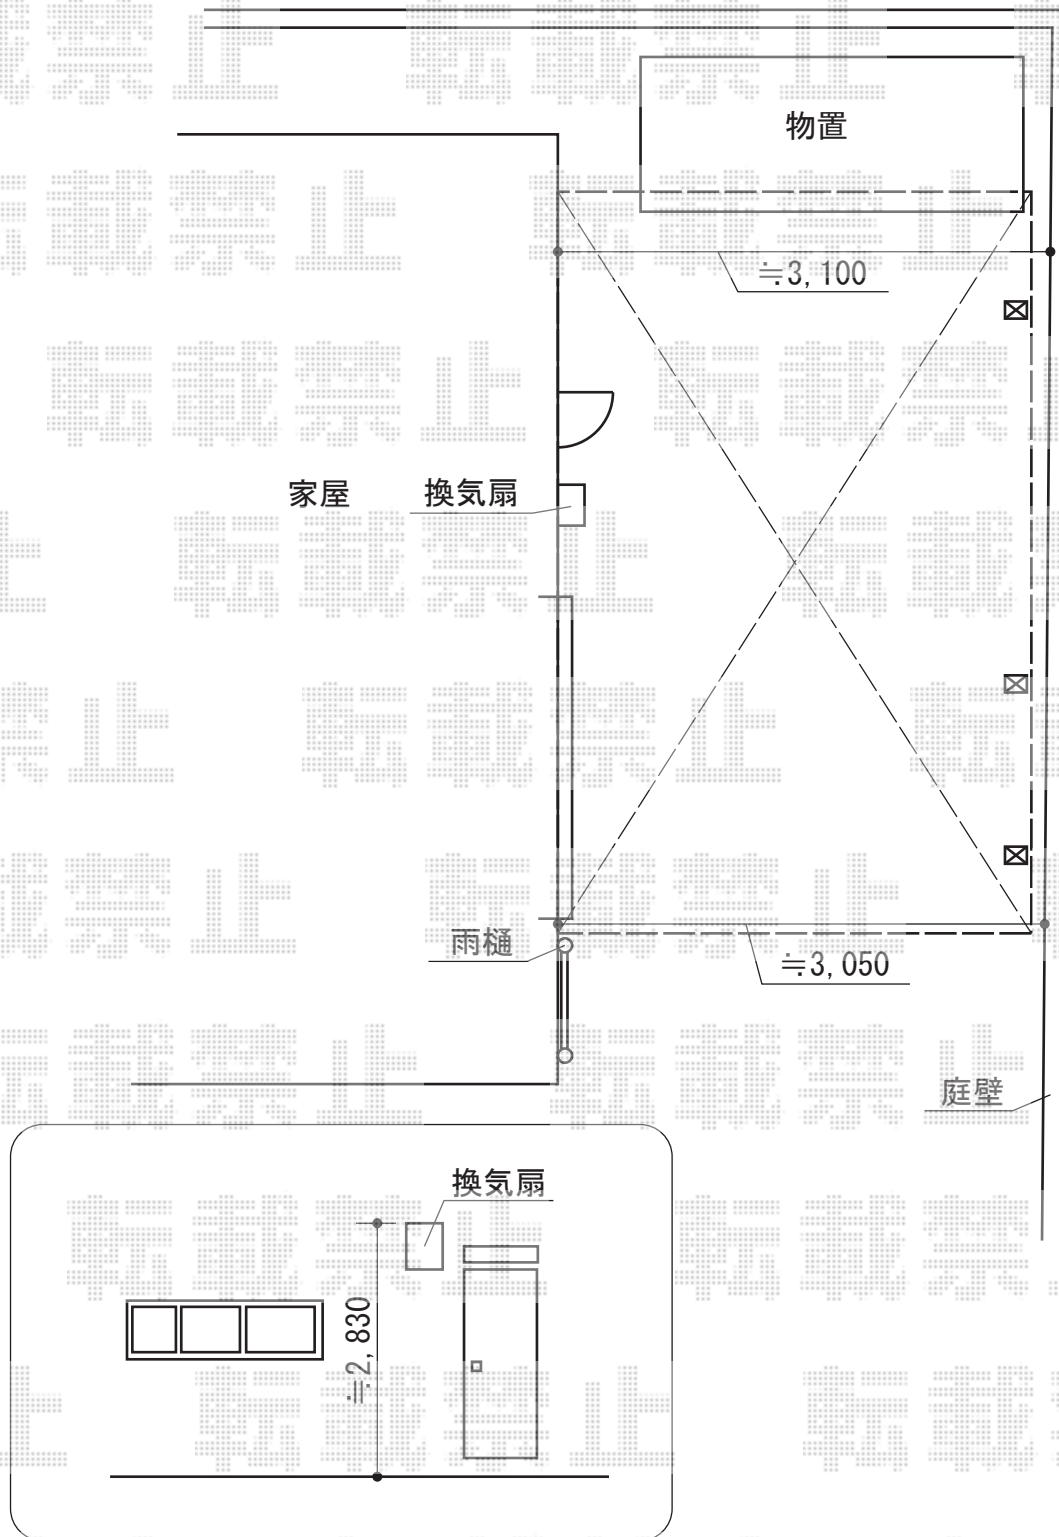

レイナベーカーポート 延長 積雪～20cm対応

YKK AP レイナベーカーポート 延長 積雪～20cm対応

幅=3,005mm

奥行=6,484mm

色：プラチナステン

屋根材：ポリカーボネート（トーマイマット/すりガラス調）

柱仕様：ハイルーフ柱仕様（有効高 約2,505mm）

現場状況や作図制限により概略図の内容と多少の違いが生じることがございます。  
施工時は、現場優先とさせて頂きたく思いますので、お立会い頂き、  
最終のご指示のほど、何卒、宜しくお願い致します。