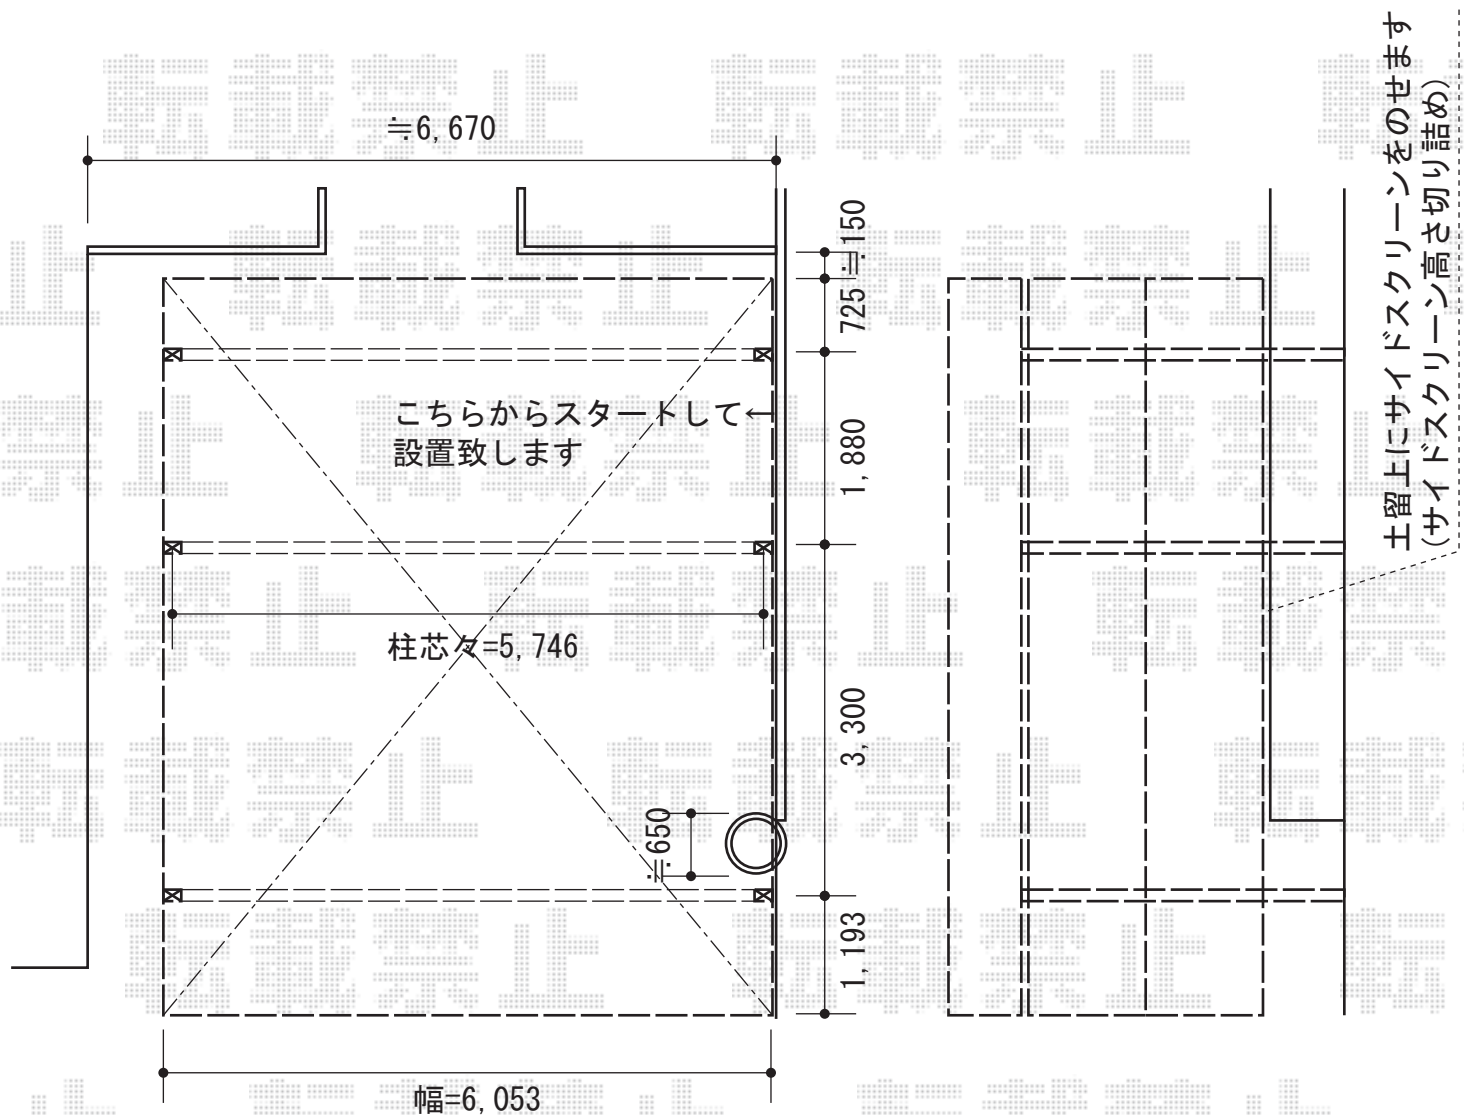

テールポートシグマIII ワイド 延長 積雪～20cm対応

トステム テールポートシグマIII ワイド 延長 積雪～20cm対応
 幅=6,053mm
 奥行=7,098mm
 色：シャイングレー
 屋根材：熱線吸収ポリカーボネート（ライトブルーマット調）
 柱仕様：ロング柱23仕様（有効高 約2,300mm）
 オプション：サイドパネル2段

現場状況や作図制限により概略図の内容と多少の違いが生じることがございます。
 施工時は、現場優先とさせて頂きたく思いますので、お立会い頂き、
 最終のご指示のほど、何卒、宜しくお願い致します。