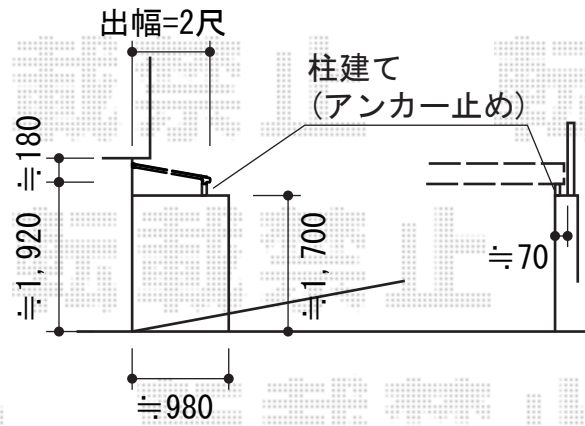

ライザーテラスII F型 ルーフタイプ 単体 積雪~20cm対応

トステム ライザーテラスII F型 ルーフタイプ 単体 積雪~20cm対応  
 間口=関東間1.5間 (柱芯々2,530mm 屋根幅2,750mm)  
 出幅=2尺 (585mm)  
 色: オータムブラウン  
 屋根材: ポリカーボネート (ブルースモーク)  
 柱仕様: 柱無しタイプ  
 施工方法: 上止め仕様

現場状況や作図制限により概略図の内容と多少の違いが生じることがございます。  
 施工時は、現場優先とさせて頂きたく思いますので、お立会い頂き、  
 最終のご指示のほど、何卒、宜しくお願い致します。