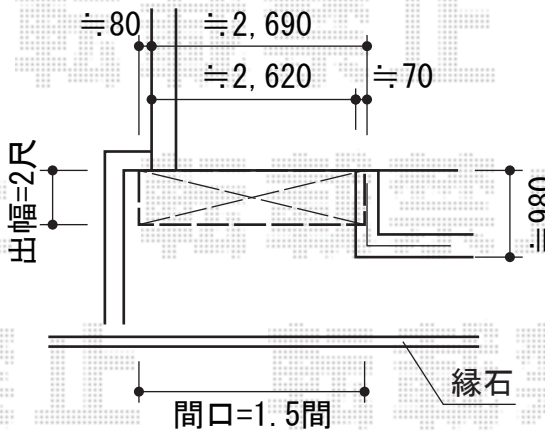

ライザーテラスII F型 ルーフタイプ 単体 積雪~20cm対応

トステム ライザーテラスII F型 ルーフタイプ 単体 積雪~20cm対応  
 間口=関東間1.5間 (柱芯々2,530mm 屋根幅2,750mm)  
 出幅=2尺 (585mm)  
 色: オータムブラウン  
 屋根材: ポリカーボネート (ブルースモーク)  
 柱仕様: 柱無しタイプ  
 施工方法: 上止め仕様

現場状況や作図制限により概略図の内容と多少の違いが生じることがございます。  
 施工時は、現場優先とさせて頂きたく思いますので、お立会い頂き、  
 最終のご指示のほど、何卒、宜しくお願い致します。