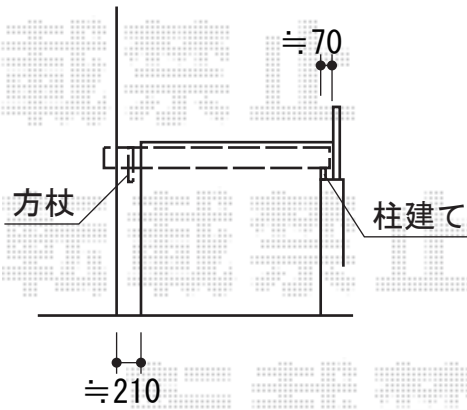

ライザーテラスII F型 ルーフタイプ 単体 積雪~20cm対応

トステム ライザーテラスII F型 ルーフタイプ 単体 積雪~20cm対応  
 間口=関東間1.5間 (柱芯々2,530mm 屋根幅2,750mm)  
 出幅=2尺 (585mm)  
 色: オータムブラウン  
 屋根材: ポリカーボネート (ブルースモーク)  
 柱仕様: 柱無しタイプ  
 施工方法: 上止め仕様

現場状況や作図制限により概略図の内容と多少の違いが生じることがございます。  
 施工時は、現場優先とさせて頂きたく思いますので、お立会い頂き、  
 最終のご指示のほど、何卒、宜しくお願い致します。