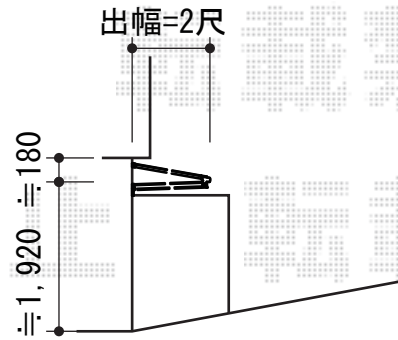

ライザーテラスII F型 ルーフタイプ 単体 積雪~20cm対応

トステム ライザーテラスII F型 ルーフタイプ 単体 積雪~20cm対応  
 間口=関東間1.5間 (柱芯々2,530mm 屋根幅2,750mm)  
 出幅=2尺 (585mm)  
 色: オータムブラウン  
 屋根材: ポリカーボネート (ブルースモーク)  
 柱仕様: 柱無しタイプ  
 施工方法: 上止め仕様

現場状況や作図制限により概略図の内容と多少の違いが生じることがございます。  
 施工時は、現場優先とさせて頂きたく思いますので、お立会い頂き、  
 最終のご指示のほど、何卒、宜しくお願い致します。