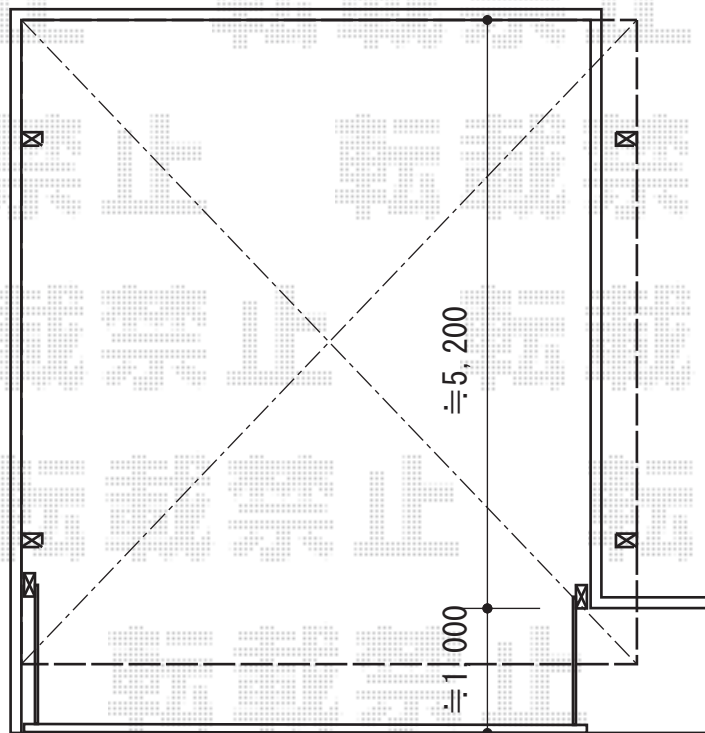

カーブポートシグマIII ワイド 積雪~20cm対応

トステム カーブポートシグマIII ワイド 積雪~20cm対応
幅=4,837mm
奥行=5,686mm
色：ブラック
屋根材：ポリカーボネート（ブルースモーク）
柱仕様：ロング柱23仕様（有効高 約2,300mm）

現場状況や作図制限により概略図の内容と多少の違いが生じることがございます。
施工時は、現場優先とさせて頂きたく思いますので、お立会い頂き、
最終のご指示のほど、何卒、宜しくお願い致します。