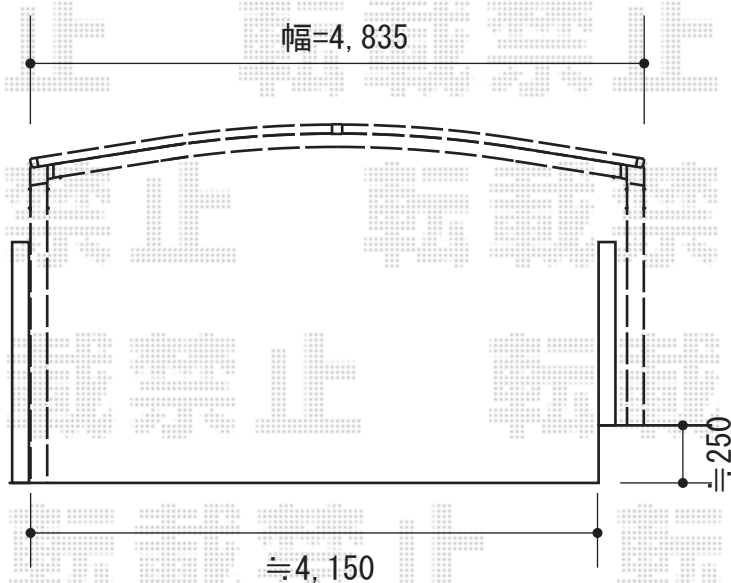

カーブポートシグマIII ワイド 積雪~20cm対応

トステム カーブポートシグマIII ワイド 積雪~20cm対応
幅=4,837mm
奥行=5,686mm
色：ブラック
屋根材：ポリカーボネート（ブルースモーク）
柱仕様：ロング柱23仕様（有効高 約2,300mm）

現場状況や作図制限により概略図の内容と多少の違いが生じることがございます。
施工時は、現場優先とさせて頂きたく思いますので、お立会い頂き、
最終のご指示のほど、何卒、宜しくお願い致します。