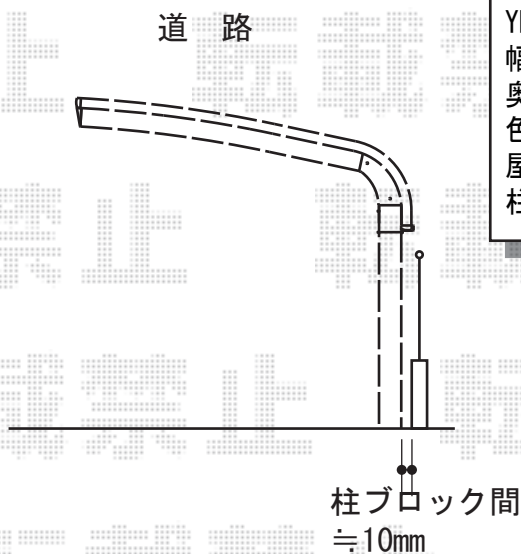

レイナキャップポート 縦連棟 積雪～20cm対応

YKK AP レイナキャップポート 縦連棟 積雪～20cm対応
 幅=2,702mm
 奥行=10,064mm
 色：プラチナステン
 屋根材：熱線遮断ポリカーボネート（アースブルーマット調）
 柱仕様：ハイルフ柱仕様（有効高 約2,348mm）

現場状況や作図制限により概略図の内容と多少の違いが生じることがございます。
 施工時は、現場優先とさせて頂きたく思いますので、お立会い頂き、
 最終のご指示のほど、何卒、宜しくお願い致します。