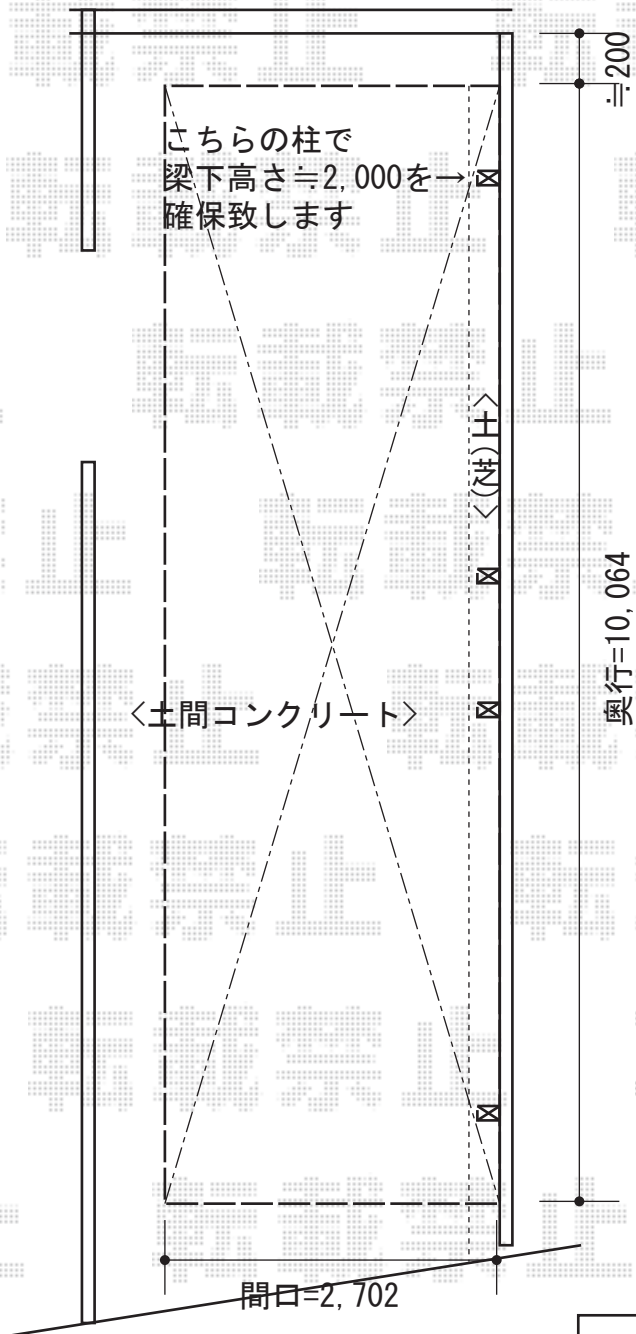

レイナキャップポート 縦連棟 積雪～20cm対応

YKK AP レイナキャップポート 縦連棟 積雪～20cm対応
 幅=2,702mm
 奥行=10,064mm
 色：プラチナステン
 屋根材：熱線遮断ポリカーボネート（アースブルーマット調）
 柱仕様：ハイルフ柱仕様（有効高 約2,348mm）

現場状況や作図制限により概略図の内容と多少の違いが生じることがございます。
 施工時は、現場優先とさせて頂きたく思いますので、お立会い頂き、
 最終のご指示のほど、何卒、宜しくお願い致します。