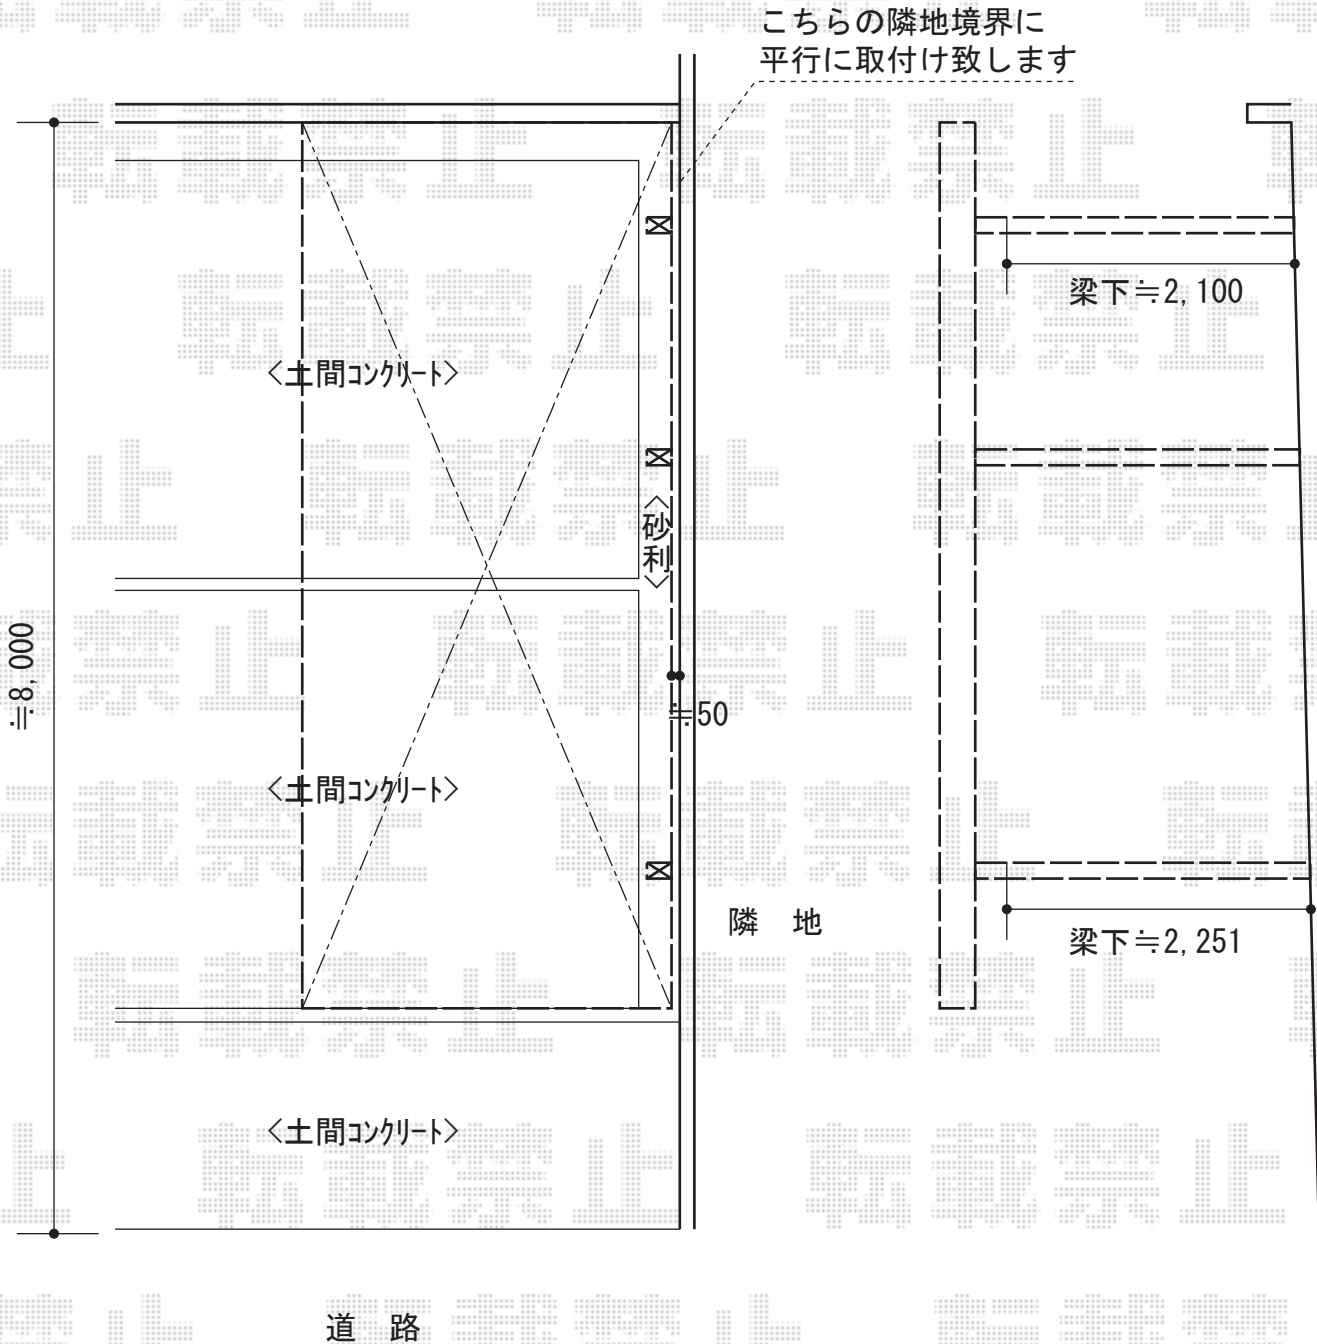

アーキフィット 延長 積雪～20cm対応

TOEX アーキフィット 延長 積雪～20cm対応

幅=2,700mm

奥行=6,432mm

色：シャイングレー

屋根材：熱線吸収アクアシャインポリカーボネート（クリアブルーS）

柱仕様：標準柱仕様（有効高 約2,100mm）

現場状況や作図制限により概略図の内容と多少の違いが生じることがございます。
 施工時は、現場優先とさせて頂きたく思いますので、お立会い頂き、
 最終のご指示のほど、何卒、宜しくお願い致します。