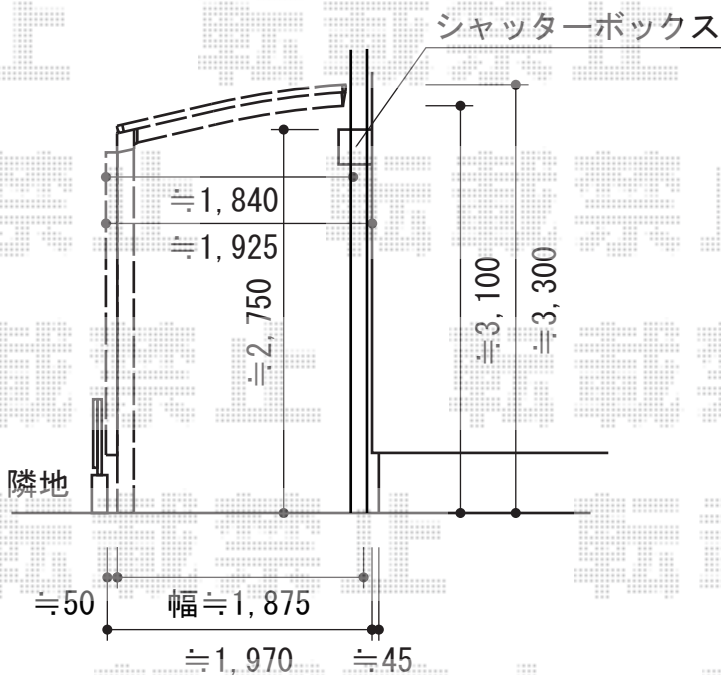

トステム カーポートシグマIII 延長 積雪~30cm対応  
 幅=2,401mm  
 奥行=6,392mm  
 色：シャイングレー  
 屋根材：ガリレポリカ（クリアマット・すりガラス調）  
 柱仕様：ロング柱28仕様（有効高 約2,800mm）

現場状況や作図制限により概略図の内容と多少の違いが生じることがございます。  
 施工時は、現場優先とさせて頂きたく思いますので、お立会い頂き、  
 最終のご指示のほど、何卒、宜しくお願い致します。