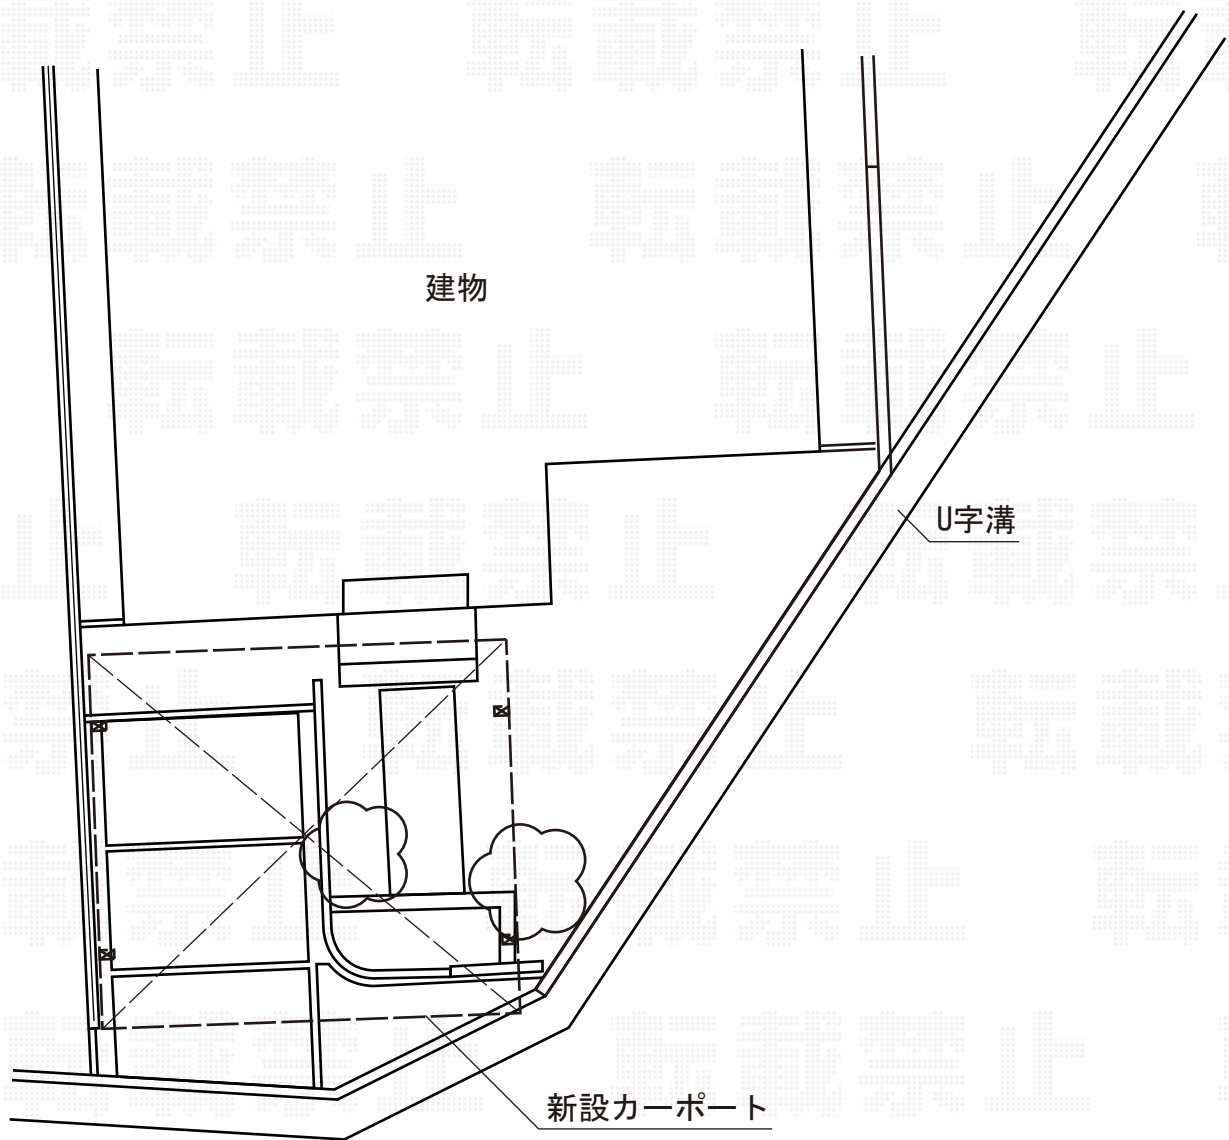

レイナツインポート 積雪～20cm対応

YKK AP レイナツインポート 積雪～20cm対応

幅=5,983mm 奥行=5,052mm

色：プラチナステン屋根材：ポリカーボネート（アースブルー）

柱仕様：ハイルーフ柱仕様（有効高 約2,355mm）

YKK AP 収納式物干しセット2型

色：プラチナステン

現場状況や作図制限により概略図の内容と多少の違いが生じることがございます。
施工時は、現場優先とさせていただきますので、お立会い頂き、
最終のご指示のほど、何卒、宜しくお願い致します。