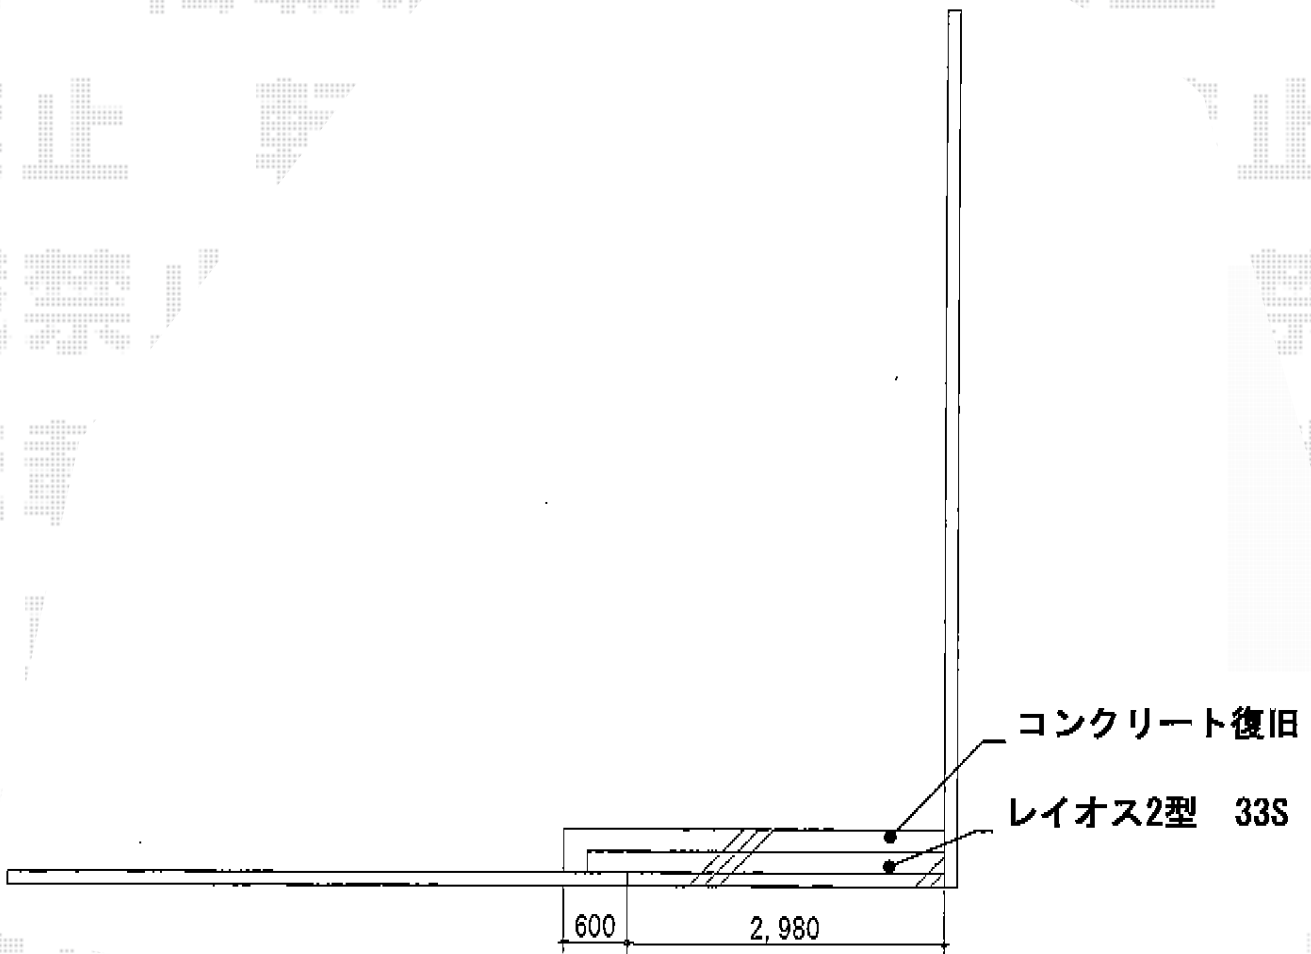

レイオス2型 ノンレール 片開き 33S

YKK AP レイオス2型 ノンレール 片開き 33S  
開口幅=3,257mm  
全幅=3,357mm  
たたみ幅=547mm  
高さ=柱:1,170mm 扉:1,150mm  
色:カームブラック  
キャスター数:3  
落棒数:3

現場状況や作図制限により概略図の内容と多少の違いが生じることがございます。  
施工時は、現場優先とさせて頂きたく思いますので、お立会い頂き、  
最終のご指示のほど、何卒、宜しくお願い致します。