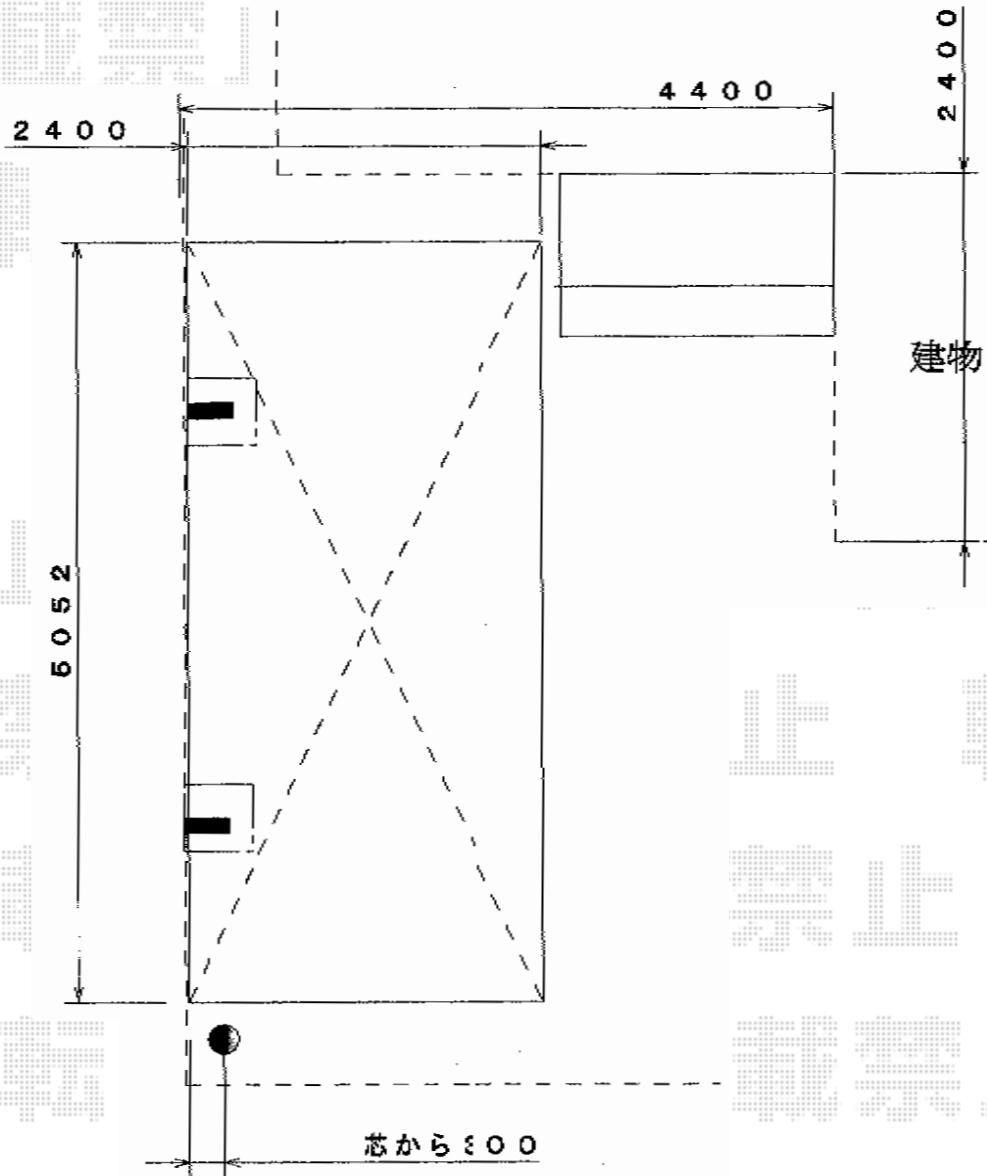

プレシオスポート 積雪～20cm対応

Value Select プレシオスポート 積雪～20cm対応
幅=2,400mm
奥行=5,052mm
色：ノーブルステン
屋根材：熱線遮断ポリカーボネート（スカイブルーマット調）
柱仕様：ハイルーフ柱仕様（有効高 約2,250mm）

現場状況や作図制限により概略図の内容と多少の違いが生じることがございます。
施工時は、現場優先とさせて頂きたく思いますので、お立会い頂き、
最終のご指示のほど、何卒、宜しくお願い致します。