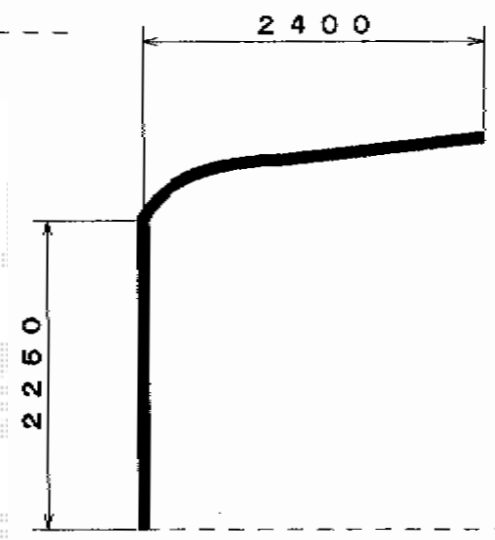

プレシオスポート 積雪～20cm対応

Value Select プレシオスポート 積雪～20cm対応
幅=2,400mm
奥行=5,052mm
色：ノーブルステン
屋根材：熱線遮断ポリカーボネート（スカイブルーマット調）
柱仕様：ハイルーフ柱仕様（有効高 約2,250mm）

現場状況や作図制限により概略図の内容と多少の違いが生じることがございます。
施工時は、現場優先とさせて頂きたく思いますので、お立会い頂き、
最終のご指示のほど、何卒、宜しくお願い致します。