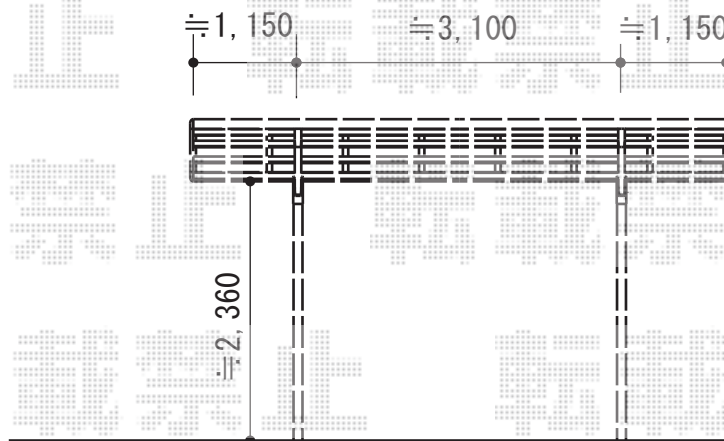

## レイナポート 積雪～20cm対応

※レイナポートの場合

YKK AP レイナポート 積雪～20cm対応  
幅=2,400mm  
奥行=5,400mm  
色：ホワイト  
屋根材：ポリカーボネート（アースブルー）  
柱仕様：ハイルーフ柱仕様（有効高 約2,355mm）

YKK AP レイナポート 着脱式サポート 2本入り  
柱仕様：標準・ハイルーフ兼用  
色：ホワイト  
数量：1セット