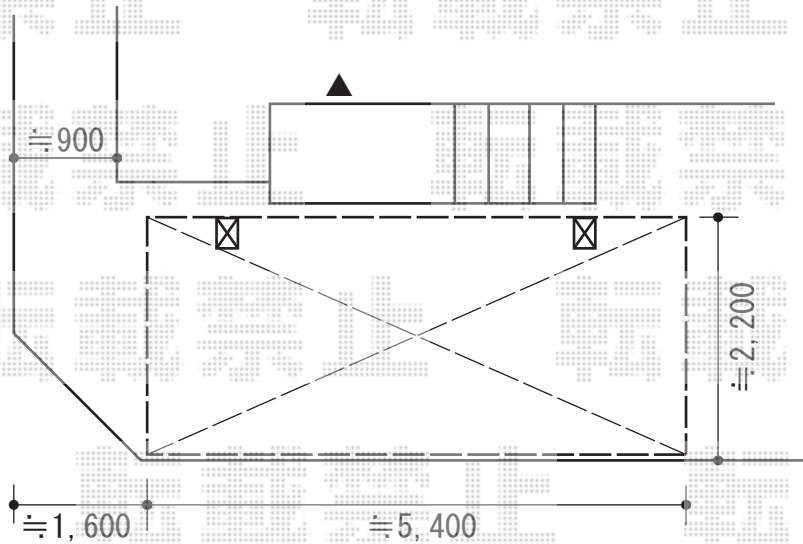

## レイナポート 積雪～20cm対応

※レイナポートの場合

YKK AP レイナポート 積雪～20cm対応  
幅=2,400mm  
奥行=5,400mm  
色：ホワイト  
屋根材：ポリカーボネート（アースブルー）  
柱仕様：ハイルーフ柱仕様（有効高 約2,355mm）

YKK AP レイナポート 着脱式サポート 2本入り  
柱仕様：標準・ハイルーフ兼用  
色：ホワイト  
数量：1セット

現場状況や作図制限により概略図の内容と多少の違いが生じることがございます。  
施工時は、現場優先とさせて頂きたく思いますので、お立会い頂き、  
最終のご指示のほど、何卒、宜しくお願い致します。

EX-SHOP  
HTTP://WWW.EX-SHOP.NET

担当：本田