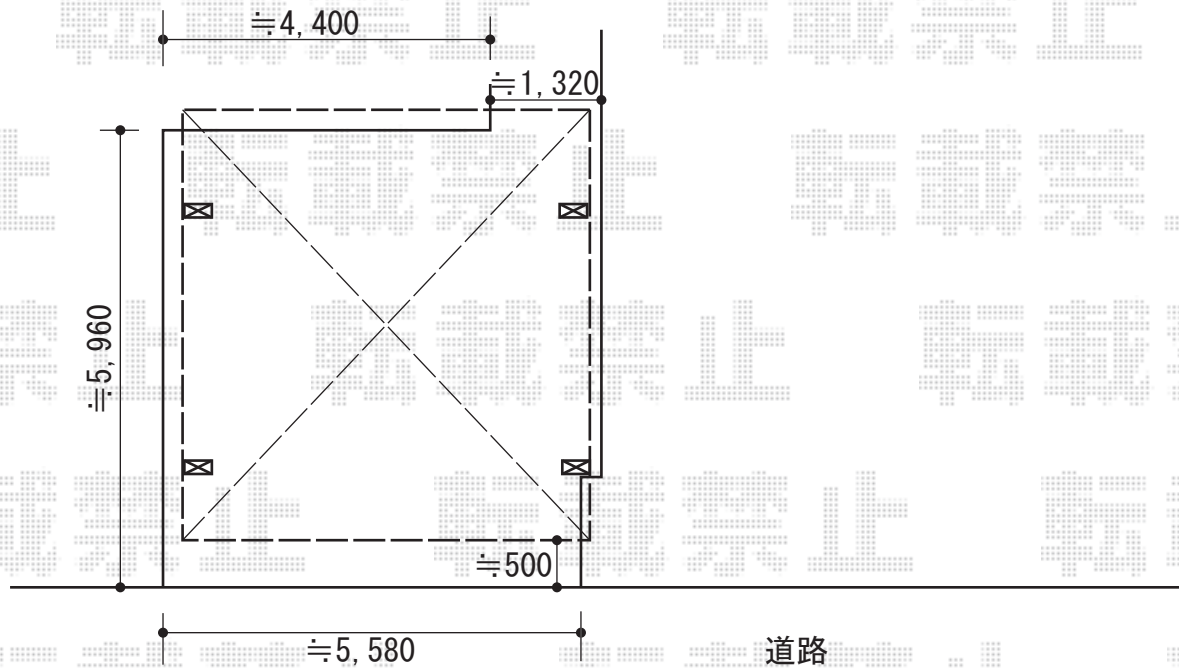

テールポートシグマIII ワイド 積雪~20cm対応

トステム テールポートシグマIII ワイド 積雪~20cm対応
幅=5,432mm
奥行=5,686mm
色：ブラック
屋根材：熱線吸収アクアポリカーボネート（ライトブルー）
柱仕様：ロング柱23仕様（有効高 約2,300mm）

現場状況や作図制限により概略図の内容と多少の違いが生じることがございます。
施工時は、現場優先とさせていただきますので、お立会い頂き、
最終のご指示のほど、何卒、宜しくお願い致します。