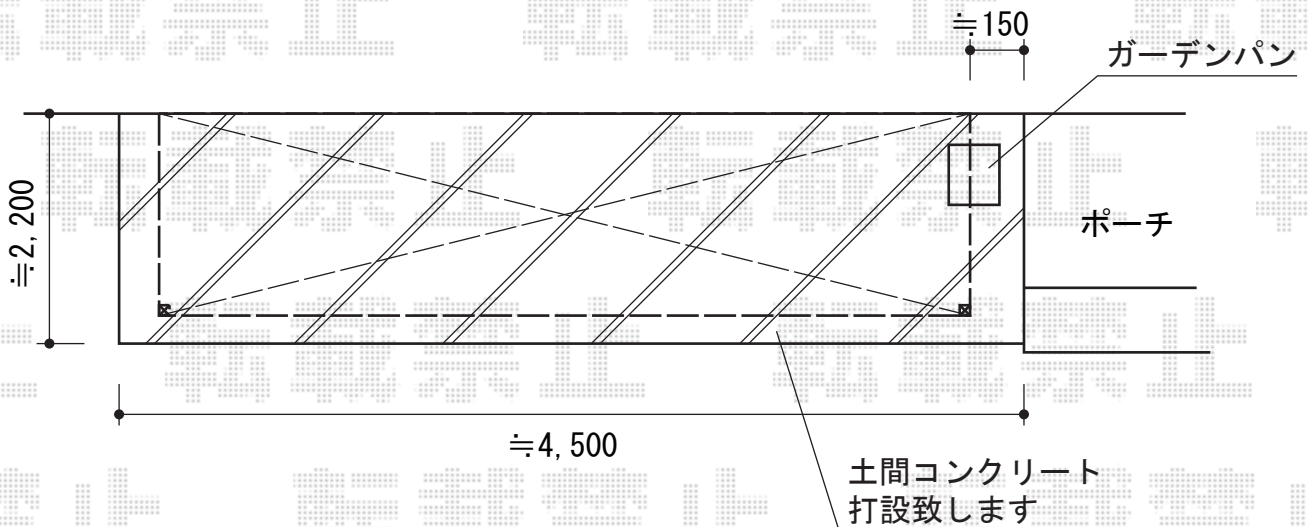

ライザーテラスII R型 テラスタイプ 単体 積雪～20cm対応

トステム ライザーテラスII R型 テラスタイプ 単体 積雪～20cm対応
 間口=4020(メートル仕様)mm
 出幅=7尺 (2,085mm)
 色：ナチュラルシルバー
 屋根材：熱線吸収アクアポリカーボネート(ライトブルー)
 柱仕様：柱位置固定タイプ
 施工方法：上止め仕様

現場状況や作図制限により概略図の内容と多少の違いが生じることがございます。
 施工時は、現場優先とさせて頂きたく思いますので、お立会い頂き、
 最終のご指示のほど、何卒、宜しくお願い致します。