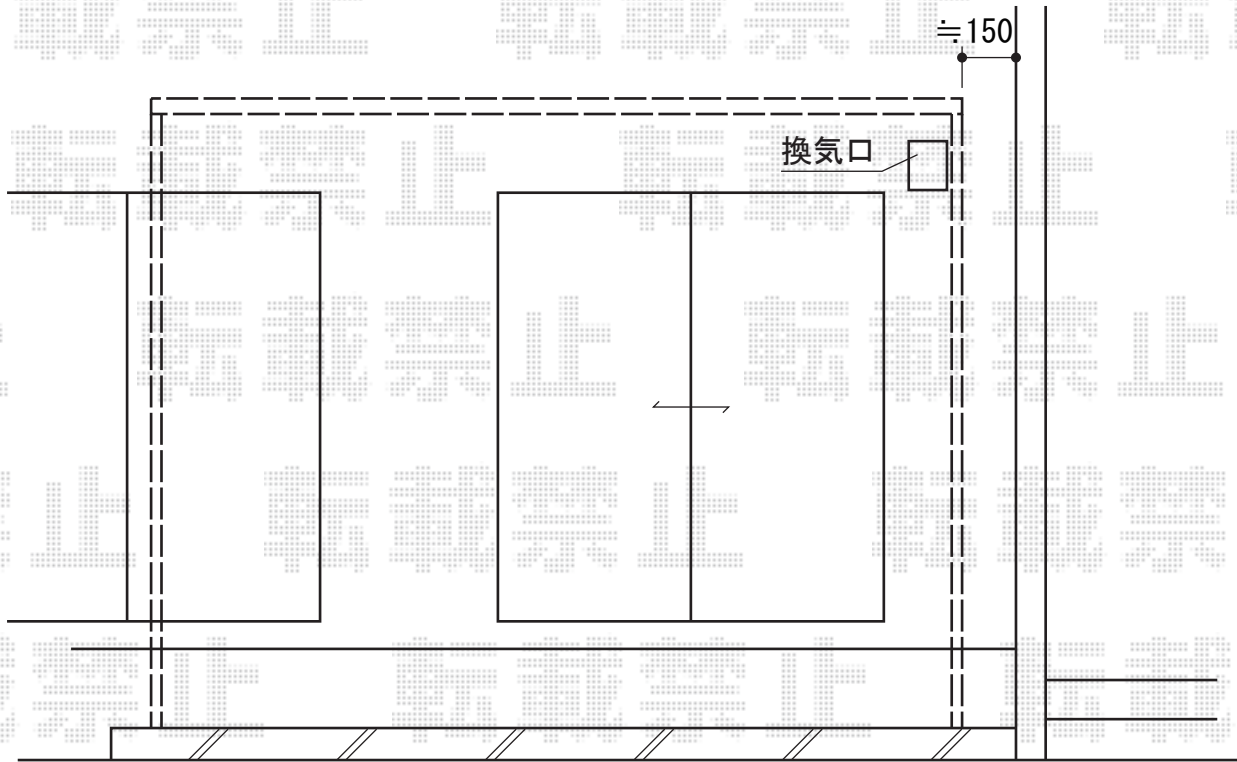

ライザーテラスII R型 テラスタイプ 単体 積雪～20cm対応

トステム ライザーテラスII R型 テラスタイプ 単体 積雪～20cm対応
 間口=4020(メートル仕様)mm
 出幅=7尺 (2,085mm)
 色：ナチュラルシルバー
 屋根材：熱線吸収アクアポリカーボネート(ライトブルー)
 柱仕様：柱位置固定タイプ
 施工方法：上止め仕様

現場状況や作図制限により概略図の内容と多少の違いが生じることがございます。
 施工時は、現場優先とさせて頂きたく思いますので、お立会い頂き、
 最終のご指示のほど、何卒、宜しくお願い致します。