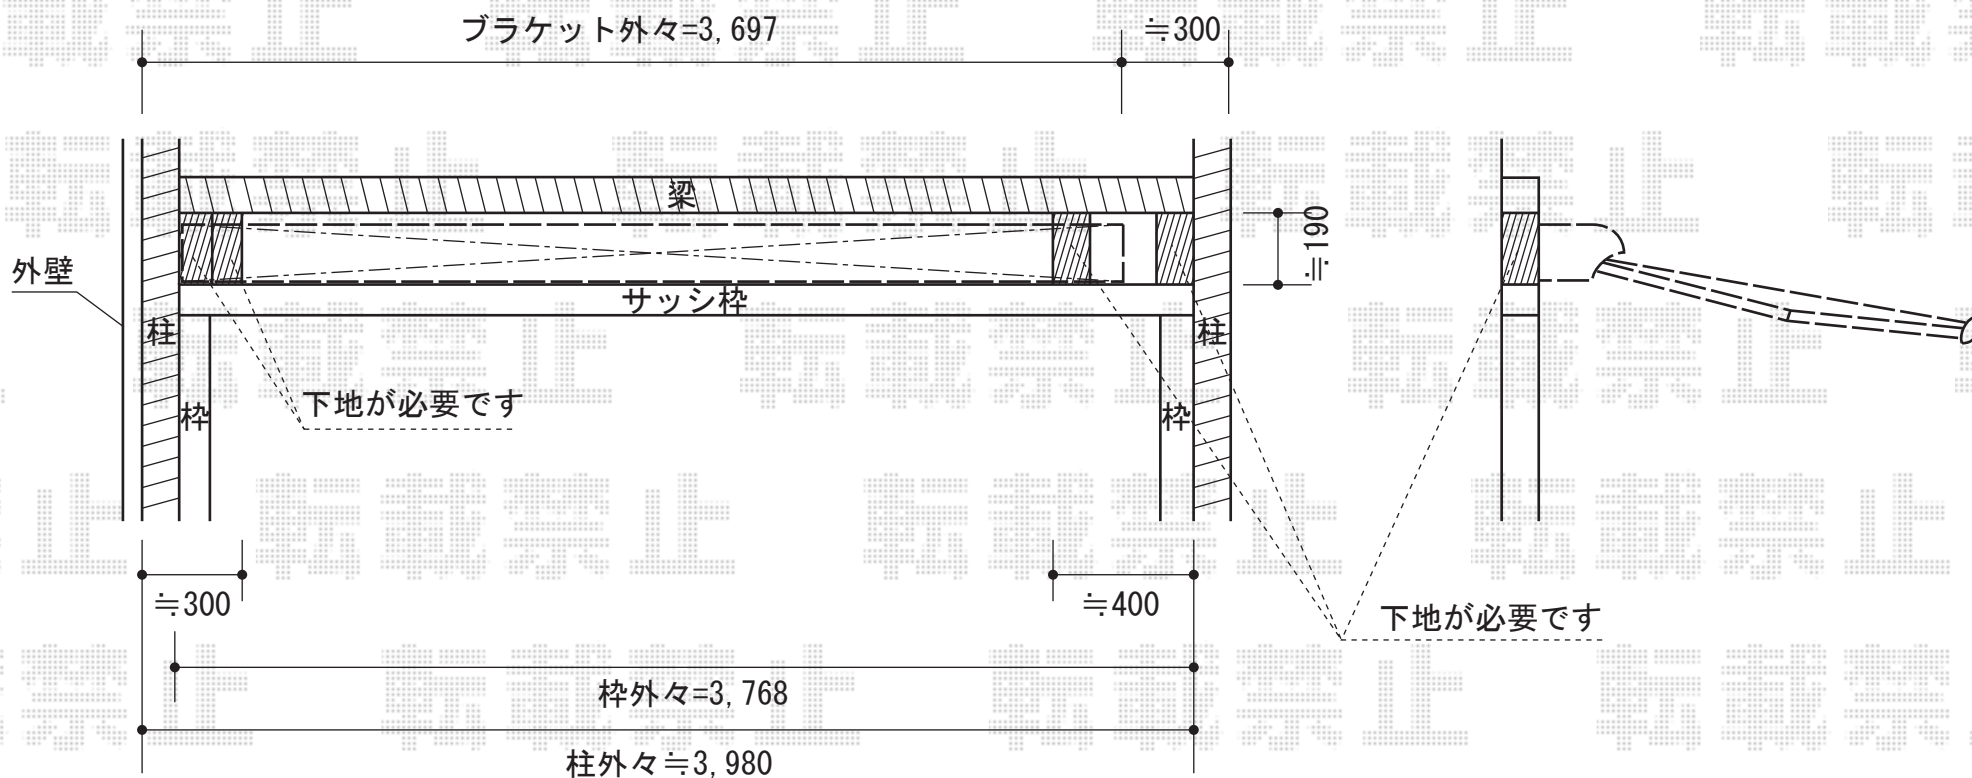

彩鳥C型 ボックスタイプ 手動式

トステム 彩鳥C型 ボックスタイプ 手動式
 間口=関東間2.0間 (3,640mm)
 出幅=1,500mm
 本体色：オータムブラウン
 キャンバス色：ポリエステル (ブリティッシュグリーン)
 駆動：手動式/外観右駆動
 クランクハンドル：長さ1,500mm
 追加部材：ベースプレート式

現場状況や作図制限により概略図の内容と多少の違いが生じることがございます。
 施工時は、現場優先とさせて頂きたく思いますので、お立会い頂き、
 最終のご指示のほど、何卒、宜しくお願い致します。