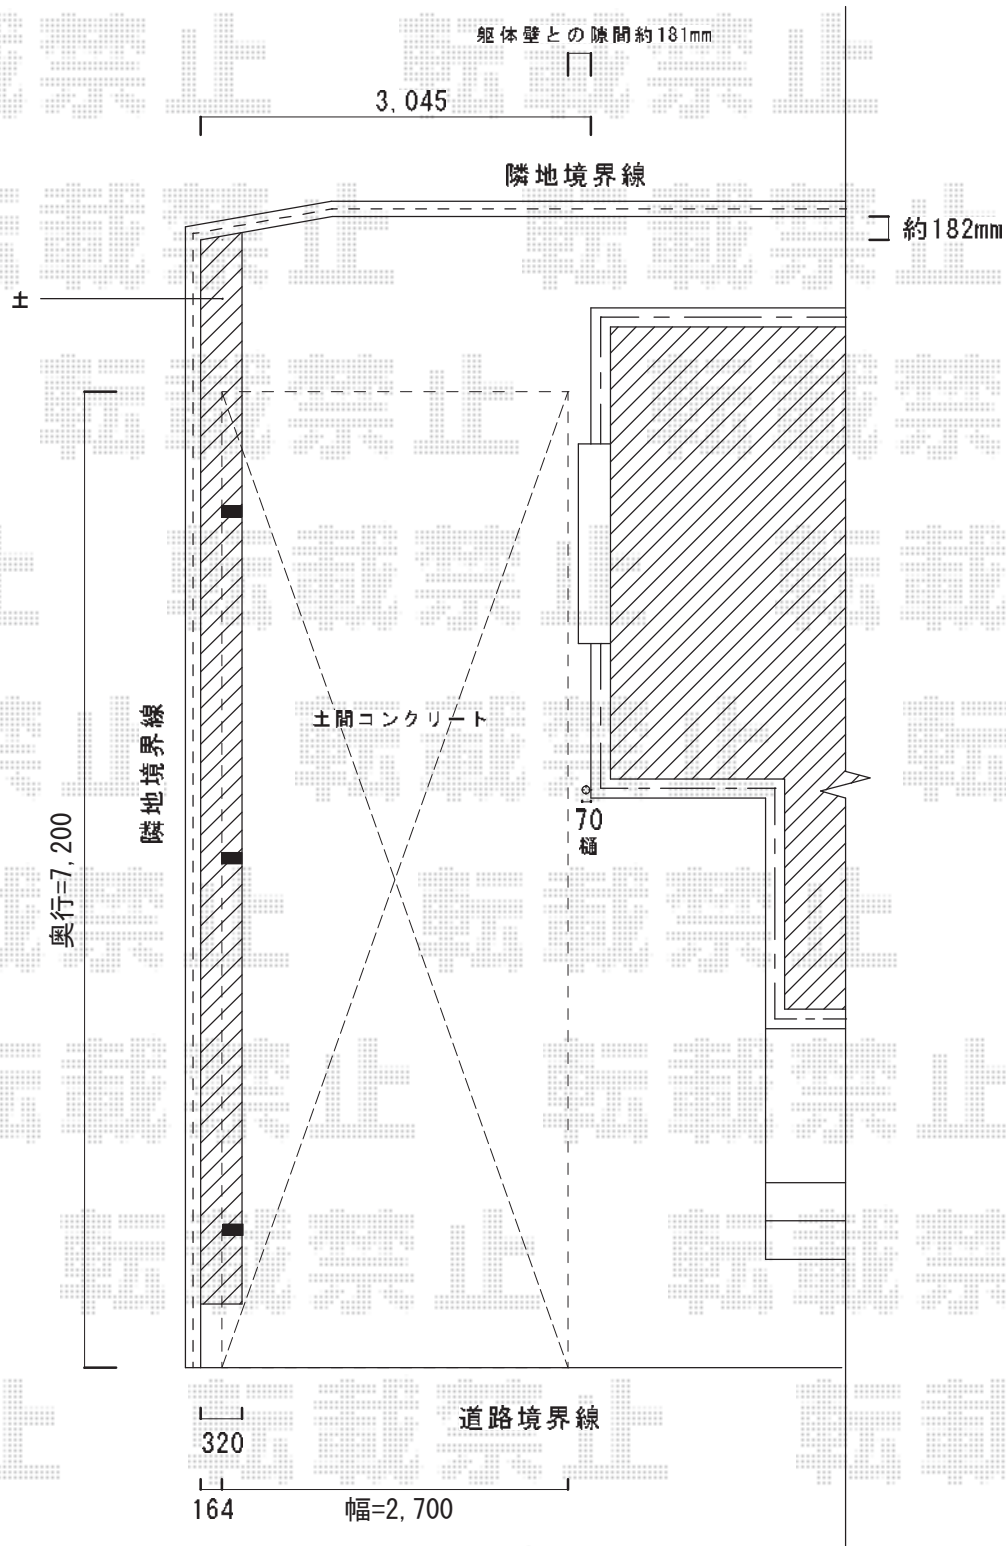

# レイナポート 延長 積雪~20cm対応

YKK AP レイナポート 延長 積雪~20cm対応  
幅=2,700mm  
奥行=7,200mm  
色：プラチナステン  
屋根材：熱線遮断ポリカーボネート(トーマイマツト)  
柱仕様：ハイルーフ柱仕様(有効高 約2,355mm)

現場状況や作図制限により概略図の内容と多少の違いが生じることがございます。  
施工時は、現場優先とさせて頂きたく思いますので、お立会い頂き、  
最終のご指示のほど、何卒、宜しくお願い致します。